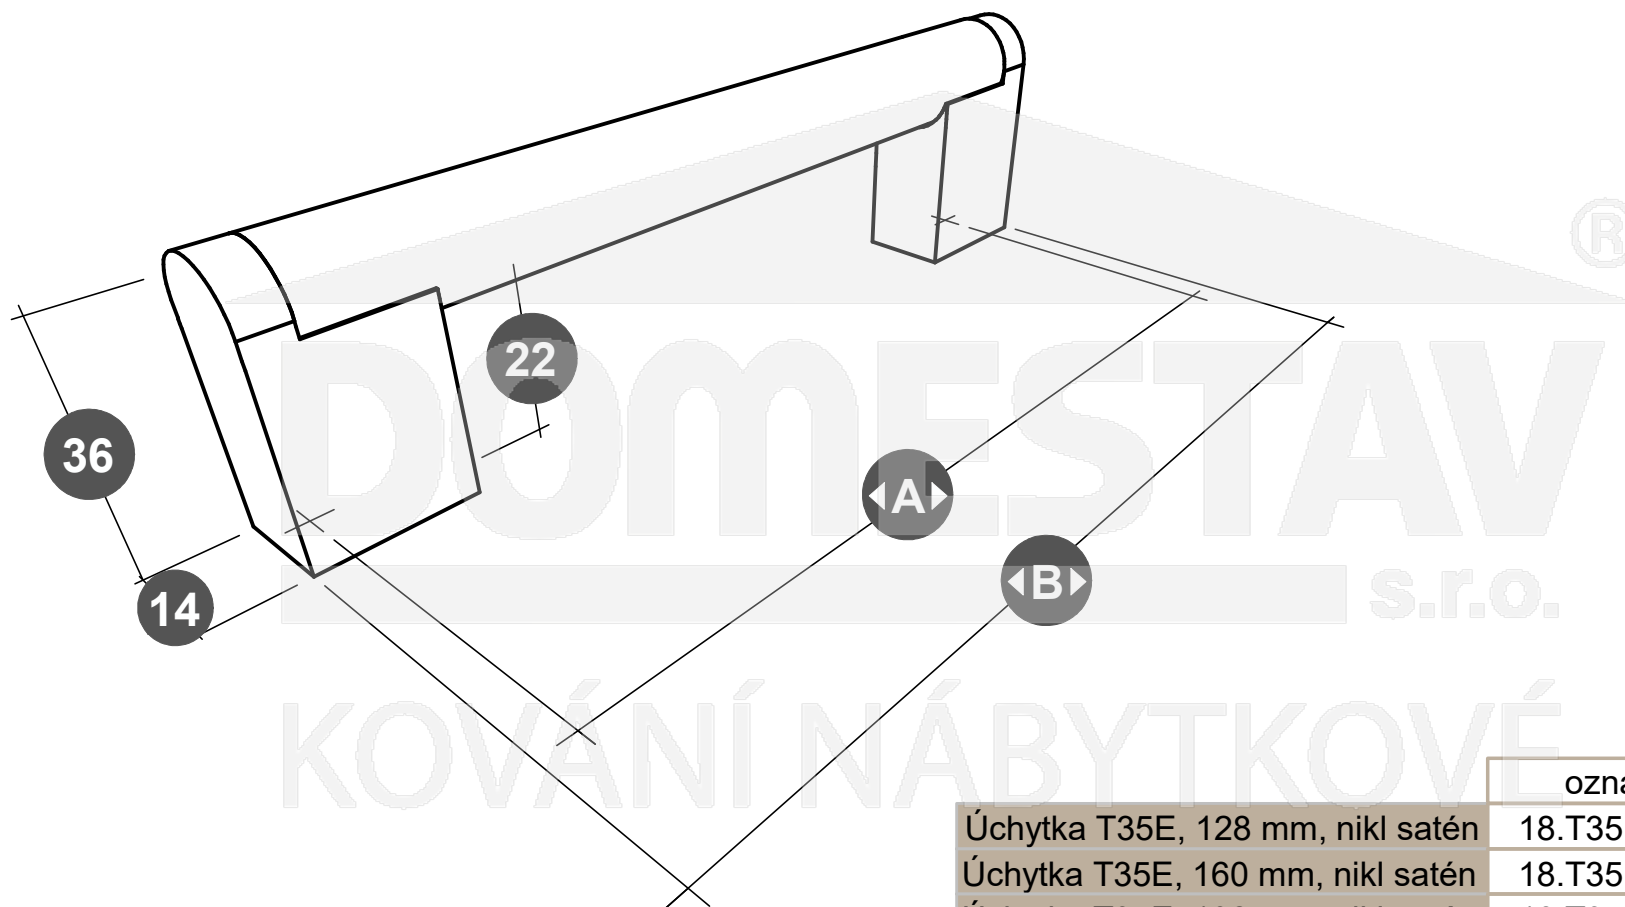

# Úchytka T35E, povrchová úprava nikl satén

ozn: 18.T35E.\_\_\_\_.22

**DOMESTAV**<sup>®</sup>  
s.r.o.  
kování nábytkové

## Poznámka:

- dodáváno včetně šroubů M4, délka 22mm

		Rozměry	
označení		A	B
Úchytka T35E, 128 mm, nikl satén	18.T35E.128.22	128	141
Úchytka T35E, 160 mm, nikl satén	18.T35E.160.22	160	173
Úchytka T35E, 192 mm, nikl satén	18.T35E.192.22	192	205
Úchytka T35E, 256 mm, nikl satén	18.T35E.256.22	256	269
Úchytka T35E, 320 mm, nikl satén	18.T35E.320.22	320	333
Úchytka T35E, 416 mm, nikl satén	18.T35E.416.22	416	429
Úchytka T35E, 480 mm, nikl satén	18.T35E.480.22	480	493