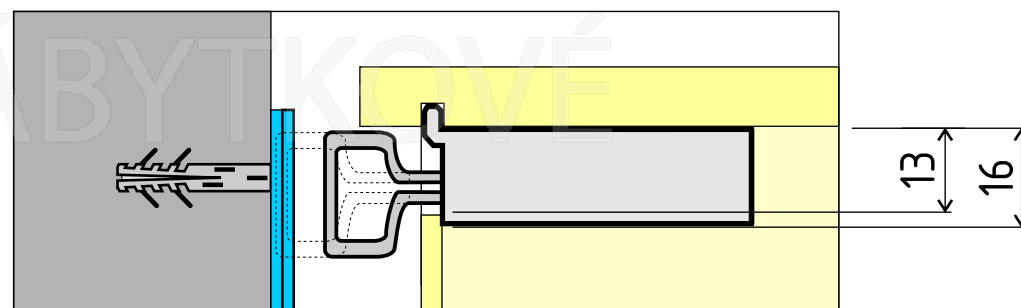

barva	kat. číslo
třeše	06.084.020.4G
bílá	06.084.020.52
hnědá	06.084.020.5H
běžová	06.084.020.5L
sv. hnědá	06.084.020.7U

Zavěšení na háky

Zavěšení na lišty