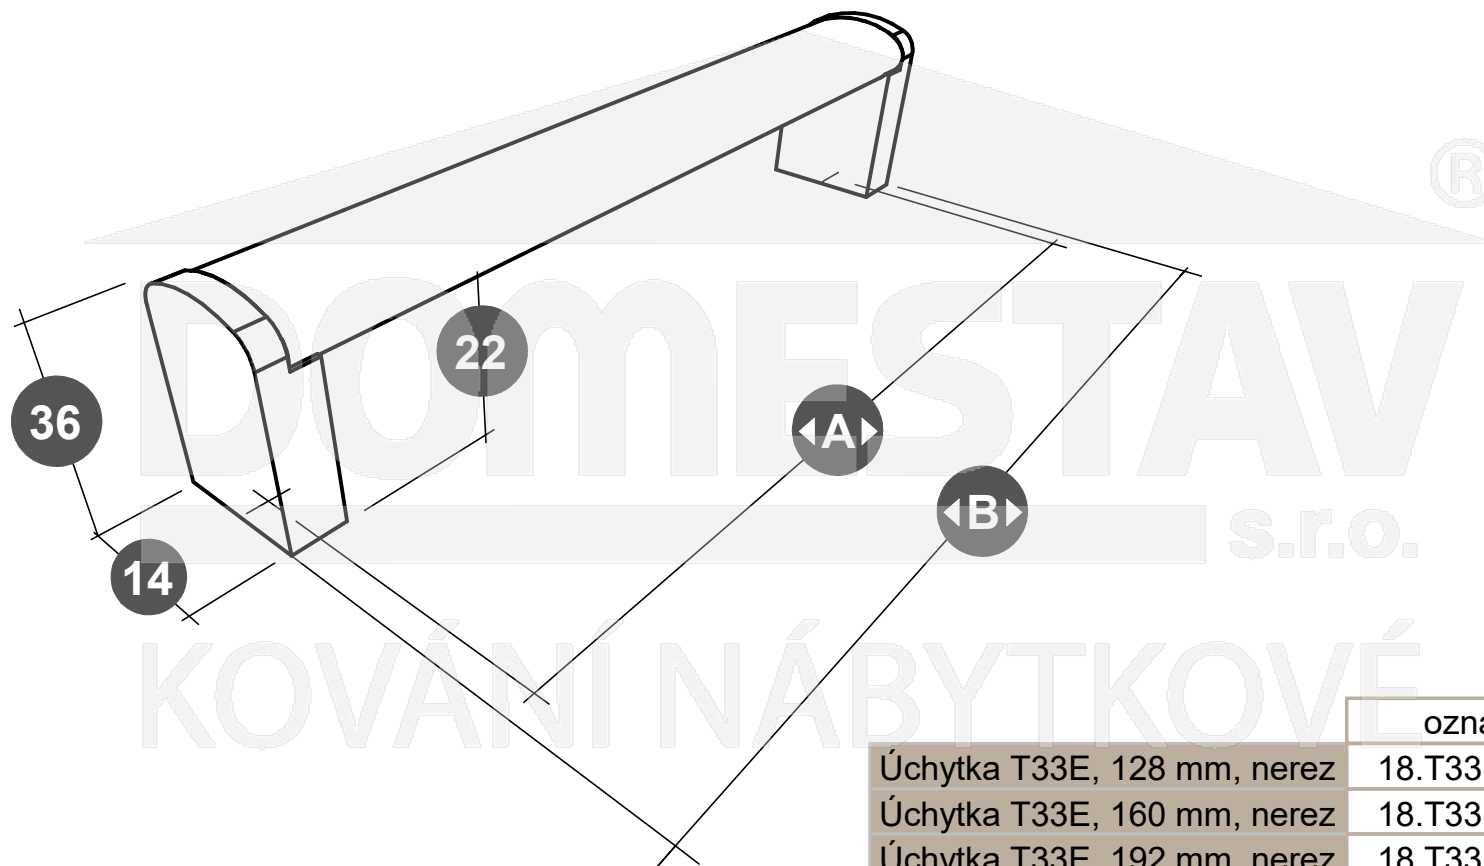

# Úchytka T33E, povrchová úprava nerez

ozn: 18.T33E.\_\_\_\_.01

**DOMESTAV**<sup>®</sup>  
s.r.o.  
kování nábytkové

		Rozměry	
označení		A	B
Úchytka T33E, 128 mm, nerez	18.T33E.128.01	128	136
Úchytka T33E, 160 mm, nerez	18.T33E.160.01	160	168
Úchytka T33E, 192 mm, nerez	18.T33E.192.01	192	200
Úchytka T33E, 224 mm, nerez	18.T33E.224.01	224	232
Úchytka T33E, 320 mm, nerez	18.T33E.320.01	320	328
Úchytka T33E, 432 mm, nerez	18.T33E.432.01	432	440
Úchytka T33E, 544 mm, nerez	18.T33E.544.01	544	552

## Poznámka:

- dodáváno včetně šroubů M4, délka 22mm