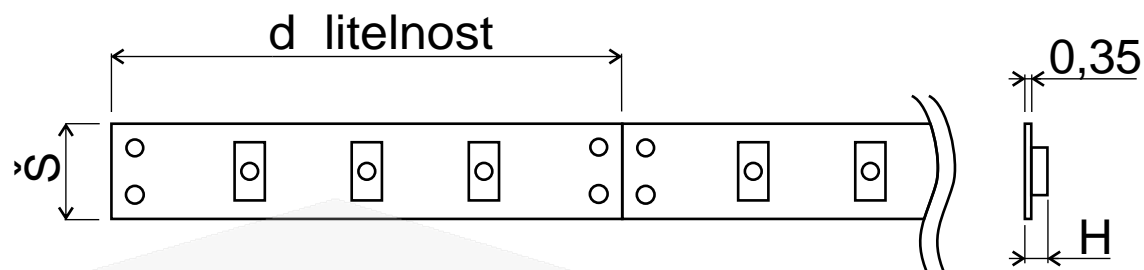

Legenda:

	bílá studená (5500 - 6500 K)
	bílá teplá (2900 - 3200 K)
	ervená
	modrá
	zelená
	žlutá
	ervená, zelená, modrá (RGB)

barva	ozna ení	název	krytí	výkon (W/m)	d litelnost (cm)	Š (mm)	H (mm)
	DND.048.008.S	LED pásek 60 LED/m 4,8 W/m bílá studená IP 20	IP 20	4,8	5	8	1,5
	DND.048.010G.S	LED pásek 60 LED/m 4,8W/m bílá studená, gel IP 65	IP 65	4,8	5	8	1,5
	DND.048.012D.S	LED pásek 60 LED/m 4,8W/m bílá studená, IP 68	IP 68	4,8	5	14	3,8
	DND.096.010.S	LED pásek 120 LED/m 9,6W/m bílá studená, IP 20	IP 20	9,6	2,5	8	1,5
	DND.144.010.S	LED pásek 60 LED/m 14,4W/m bílá studená, IP 20	IP 20	14,4	5	10	1,5
	DND.180.010.S	LED pásek 60 LED/m 18W/m bílá studená, IP 20	IP 20	18	5	10	0,8
	DND.048.008.T	LED pásek 60 LED/m 4,8W/m bílá teplá IP 20	IP 20	4,8	5	8	1,5
	DND.048.010G.T	LED pásek 60 LED/m 4,8W/m bílá teplá, gel IP 65	IP 65	4,8	5	8	1,5
	DND.048.012D.T	LED pásek 60 LED/m 4,8W/m bílá teplá, IP 68	IP 68	4,8	5	14	3,8
	DND.096.010.T	LED pásek 120 LED/m 9,6W/m bílá teplá, IP 20	IP 20	9,6	2,5	8	1,5
	DND.144.010.T	LED pásek 60 LED/m 14,4W/m bílá teplá, IP 20	IP 20	14,4	5	10	1,5
	DND.180.010.T	LED pásek 60 LED/m 18W/m bílá teplá, IP 20	IP 20	18	5	10	0,8
	DND.048.010G.R	LED pásek 60 LED/m 4,8W/m ervená, gel IP 65	IP 65	4,8	5	8	1,5
	DND.048.010G.B	LED pásek 60 LED/m 4,8W/m modrá, gel IP 65	IP 65	4,8	5	8	1,5
	DND.048.010G.G	LED pásek 60 LED/m 4,8W/m zelená, gel IP 65	IP 65	4,8	5	8	1,5
	DND.048.010G.Y	LED pásek 60 LED/m 4,8W/m žlutá, gel IP 65	IP 65	4,8	5	8	1,5
	DND.118.010G.RGB	LED pásek 60 LED/m 11,8W/m RGB, gel IP 65	IP 65	11,8	5	10	1,5