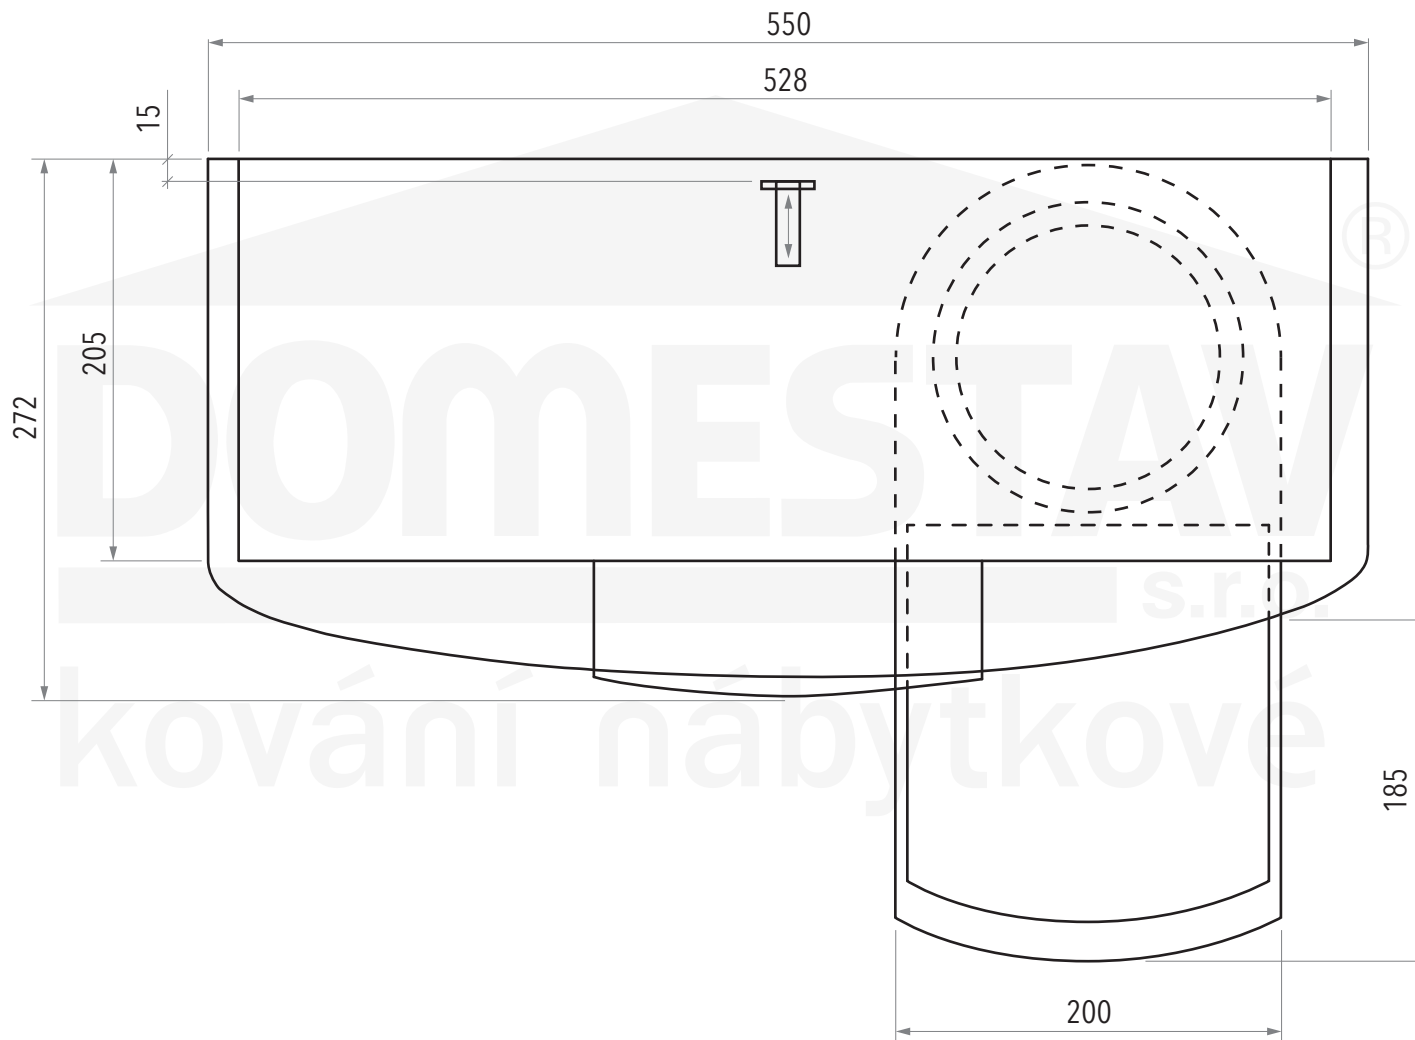

45.PT04.570.50

Výsuv klávesnice H27 mm černý

45.PT04.570.50

Výsuv klávesnice H27 mm černý