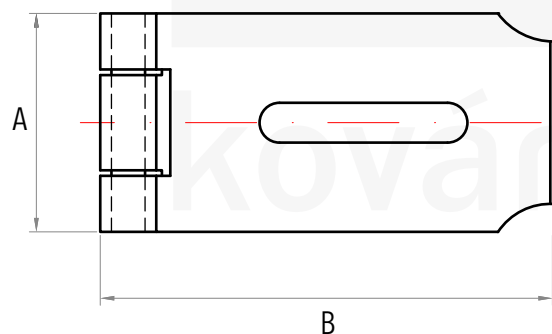

D2.ONP.5432.24

Dveřní nerezové petlice 90° - typ B 65 mm

Model	Strana A mm	Strana B mm	Strana C mm
A	40	55	40
B	40	65	50
C	40	80	60