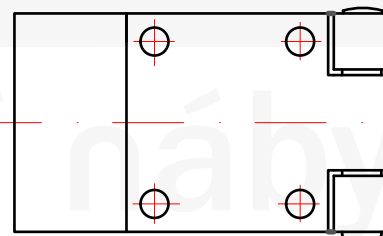

D2.ONP.5432.24

Dveřní nerezové petlice 90° - typ B 65 mm

Model	Strana A mm	Strana B mm	Strana C mm
A	40	55	40
B	40	65	50
C	40	80	60