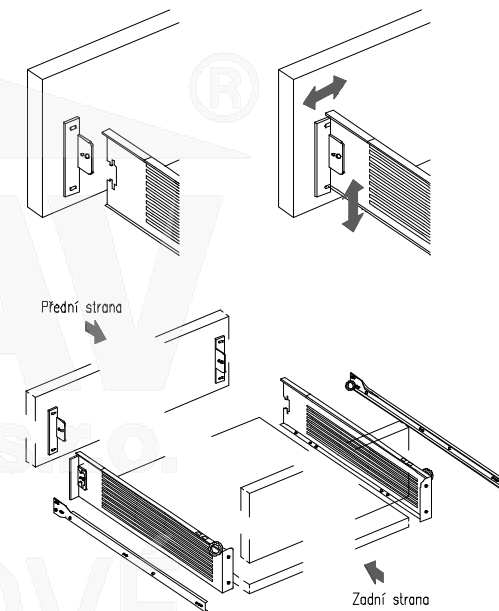

metalbox	kat. číslo
350	52.3D01.350.62
400	52.3D01.400.62
450	52.3D01.450.62
500	52.3D01.500.62
550	52.3D01.550.62

Legenda:

- L - délka pojezdu
- FP - čelo zásuvky
- BP - záda zásuvky
- BPW - šířka zad zásuvky
- ICW - vnitřní šířka korpusu
- BPT - tláška zad zásuvky