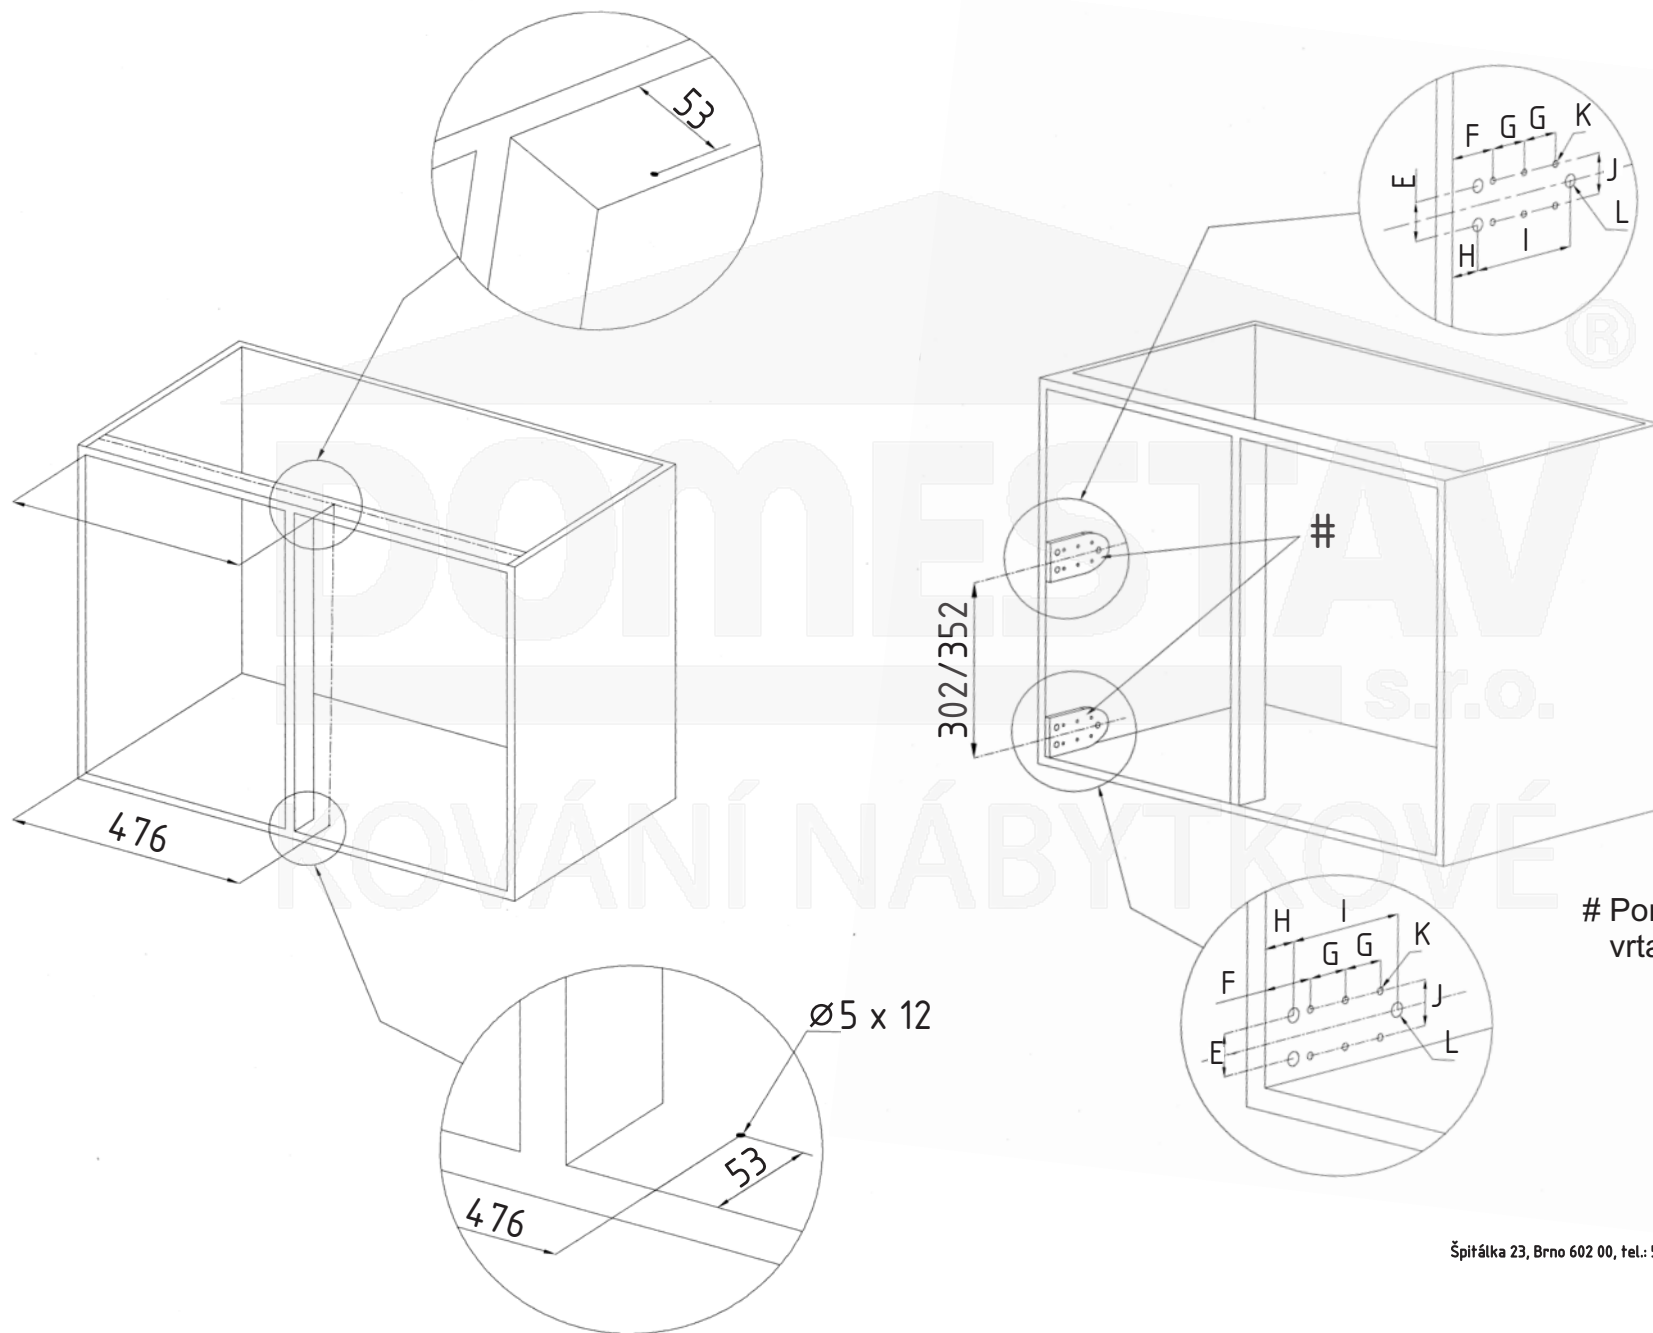

A = 411 - 418 mm
 B = max. 450 mm
 C = min. 800 mm
 D = 600 - 700 mm

kat. číslo	
H21.3010.10	SINUO výsuvný karusel 900 mm výška 600 – 700 mm levý
H21.3012.10	SINUO výsuvný karusel 900 mm výška 600 – 700 mm pravý

E = 30 mm
 F = 31,5 mm
 G = 32,5 mm
 H = 16 mm
 I = 96 mm
 J = 32 mm

K = Ø5 mm
 L = Ø10 mm

Pomocí přiložené
 vrtací šablony