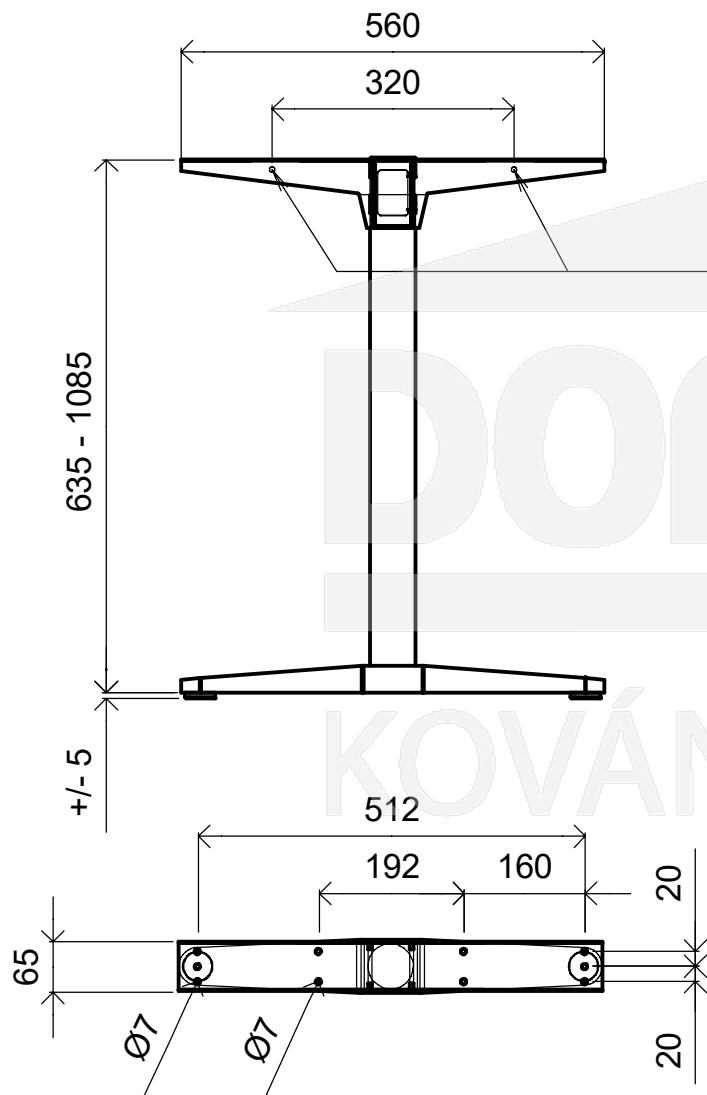

Stolová podnož SP1

D8.SP1.600.09

2x ZÁVIT M8
(ZÁVITY POUZE
NA JEDNÉ STRANĚ
PODNOŽE)