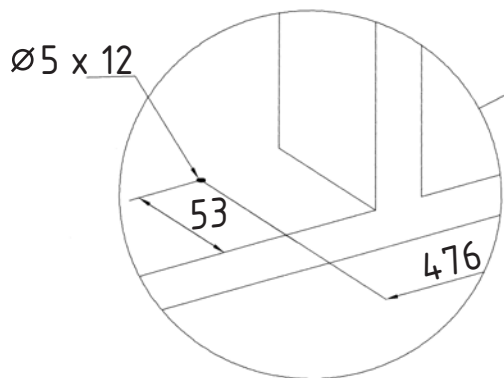

A = 411 - 418 mm
 B = max. 450 mm
 C = min. 800 mm
 D = 600 - 700 mm

kat. číslo	
H21.3010.10	SINUO výsuvný karusel 900 mm výška 600 – 700 mm levý
H21.3012.10	SINUO výsuvný karusel 900 mm výška 600 – 700 mm pravý

E = 30 mm
 F = 31,5 mm
 G = 32,5 mm
 H = 16 mm
 I = 96 mm
 J = 32 mm

K = Ø5 mm
 L = Ø10 mm

Pomocí přiložené vrtací šablony