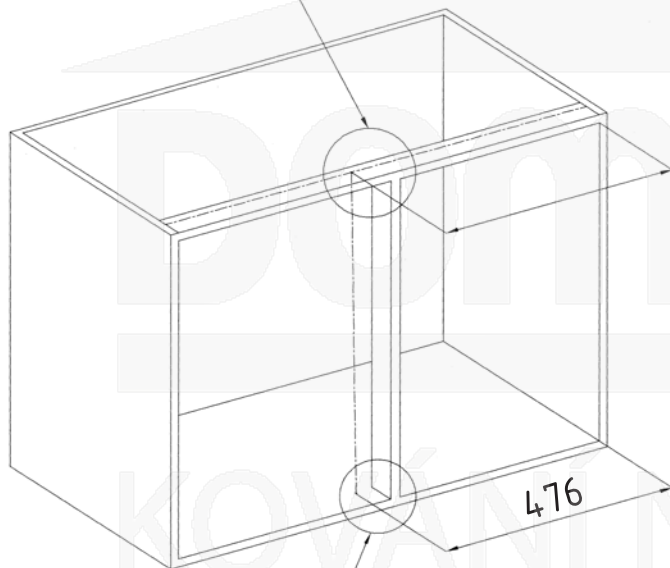

A = 411 - 418 mm
 B = max. 450 mm
 C = min. 800 mm
 D = 600 - 700 mm

kat. číslo	
H21.3010.10	SINUO výsuvný karusel 900 mm výška 600 – 700 mm levý
H21.3012.10	SINUO výsuvný karusel 900 mm výška 600 – 700 mm pravý

E = 30 mm
 F = 31,5 mm
 G = 32,5 mm
 H = 16 mm
 I = 96 mm
 J = 32 mm

K = Ø5 mm
 L = Ø10 mm

Pomocí přiložené vrtací šablony