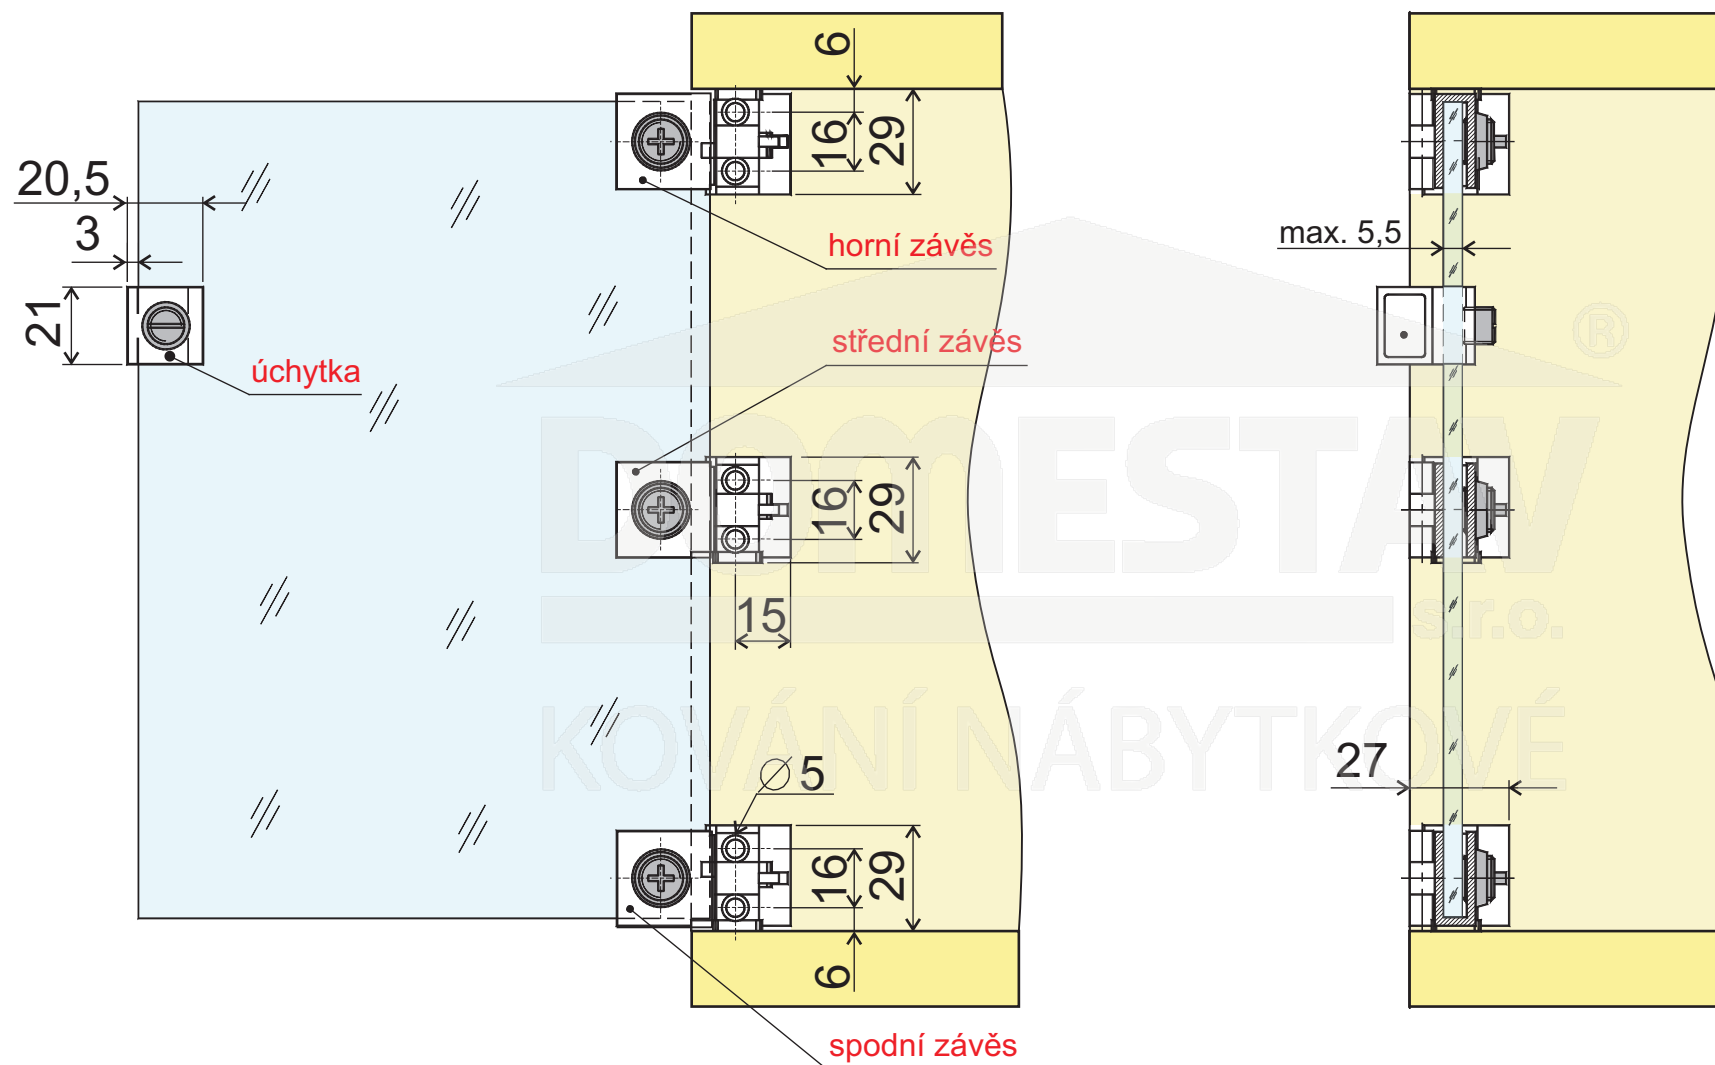

úhel otevírání 95°

**Sada obsahuje tyto komponenty**