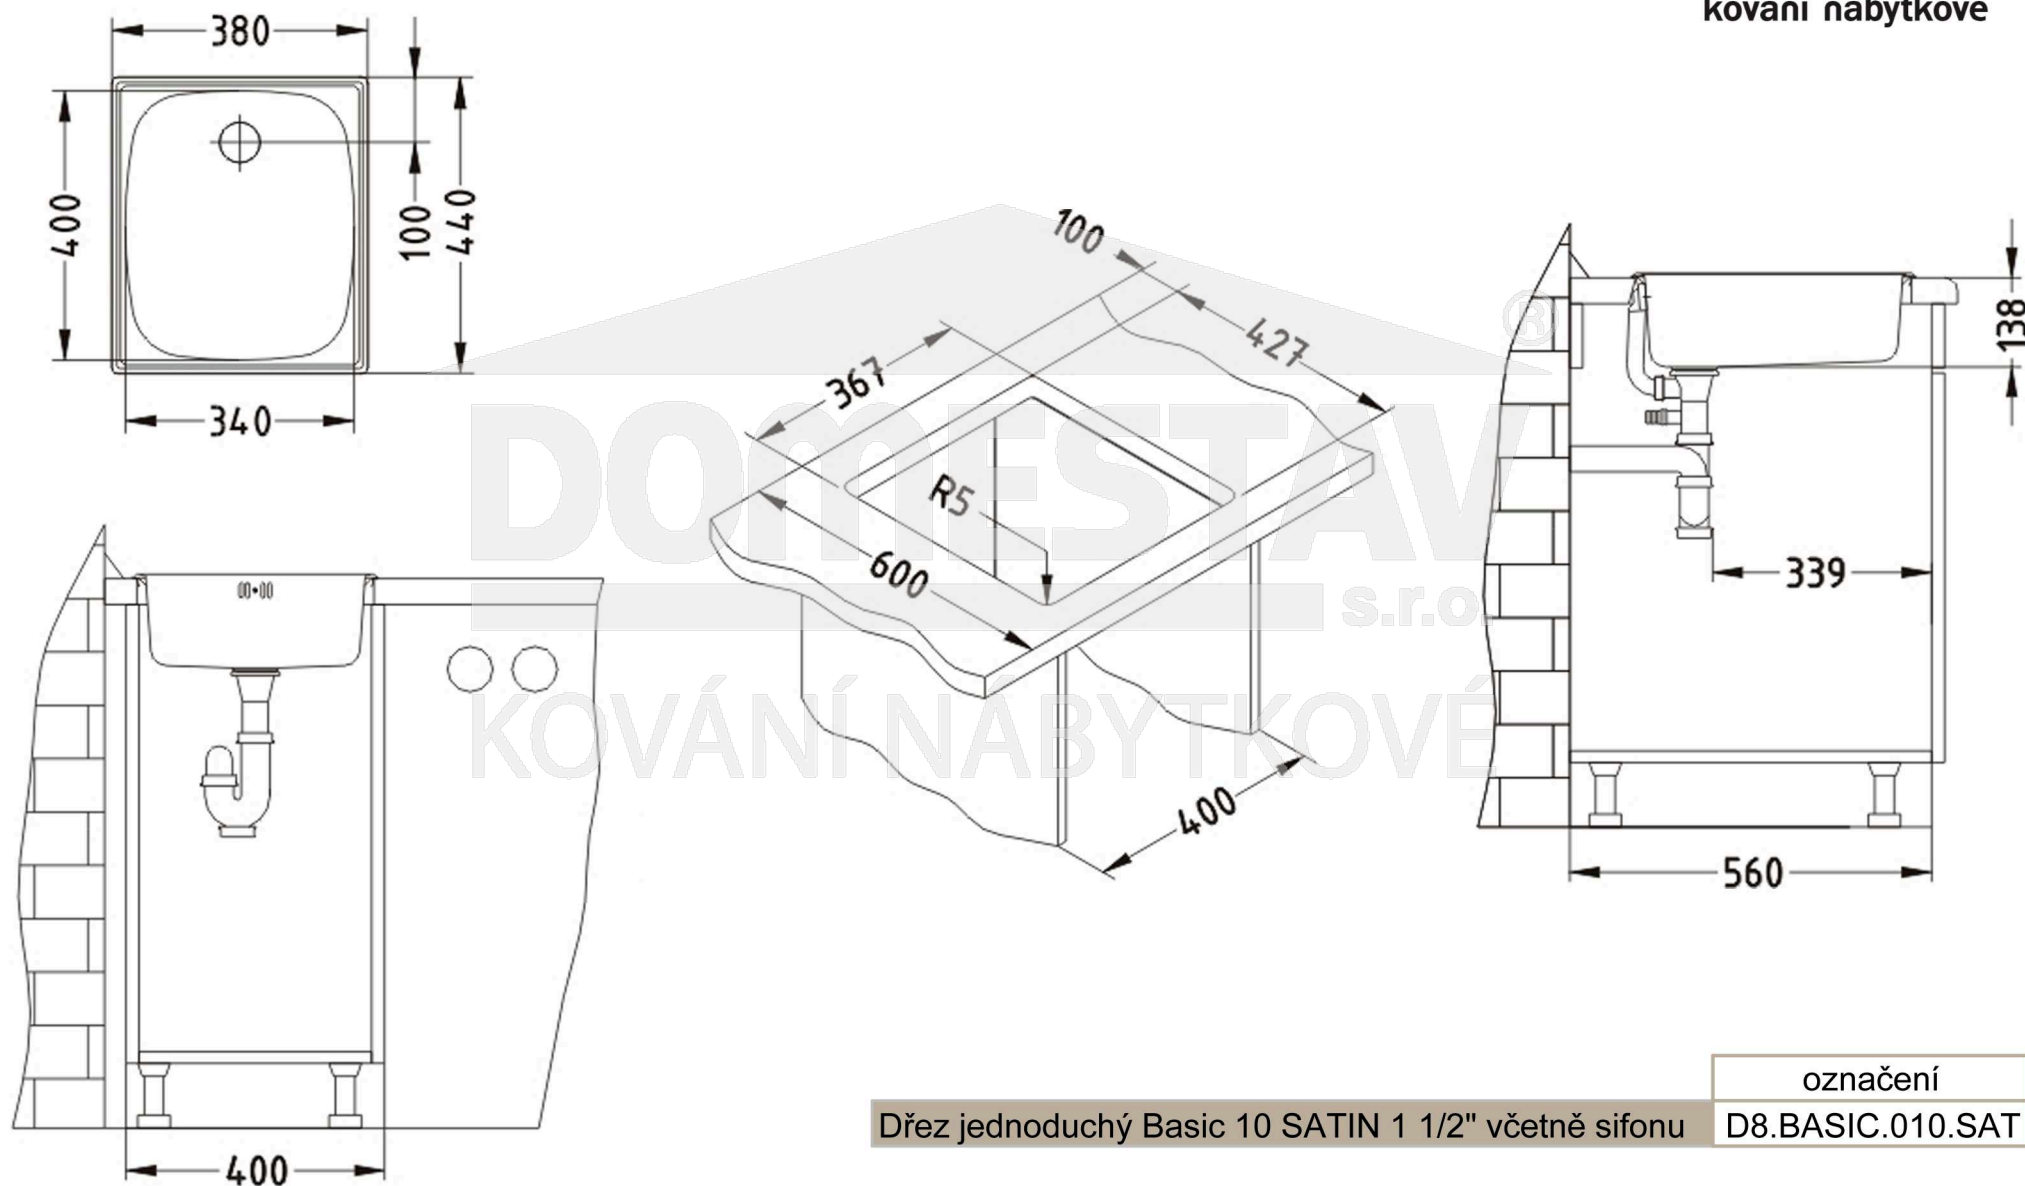

Dřez jednoduchý Basic 10 SATIN 1 1/2" včetně sifonu

ozn: D8.BASIC.010.SAT

DOMESTAV[®]
s.r.o.
kování nábytkové

Dřez jednoduchý Basic 10 SATIN 1 1/2" včetně sifonu

označení
D8.BASIC.010.SAT