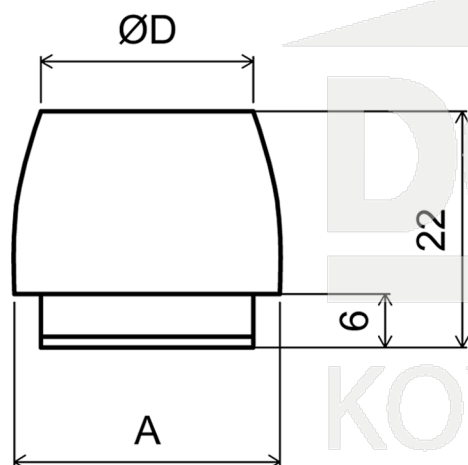

Nasazovací kluzák židle PVC- filc ITPS0__.25

		$\varnothing D$	A	ks
ITPS007.25	nasazovací kluzák židle PVC-filc pr.12mm 8ks	12	17	8
ITPS008.25	nasazovací kluzák židle PVC-filc pr.16mm 8ks	16	20	8
ITPS009.25	nasazovací kluzák židle PVC-filc pr.18mm 8ks	18	23	8
ITPS010.25	nasazovací kluzák židle PVC-filc pr.20mm 8ks	20	25	8
ITPS011.25	nasazovací kluzák židle PVC-filc pr.22mm 4ks	22	27	4
ITPS012.25	nasazovací kluzák židle PVC-filc pr.25mm 4ks	25	30	4