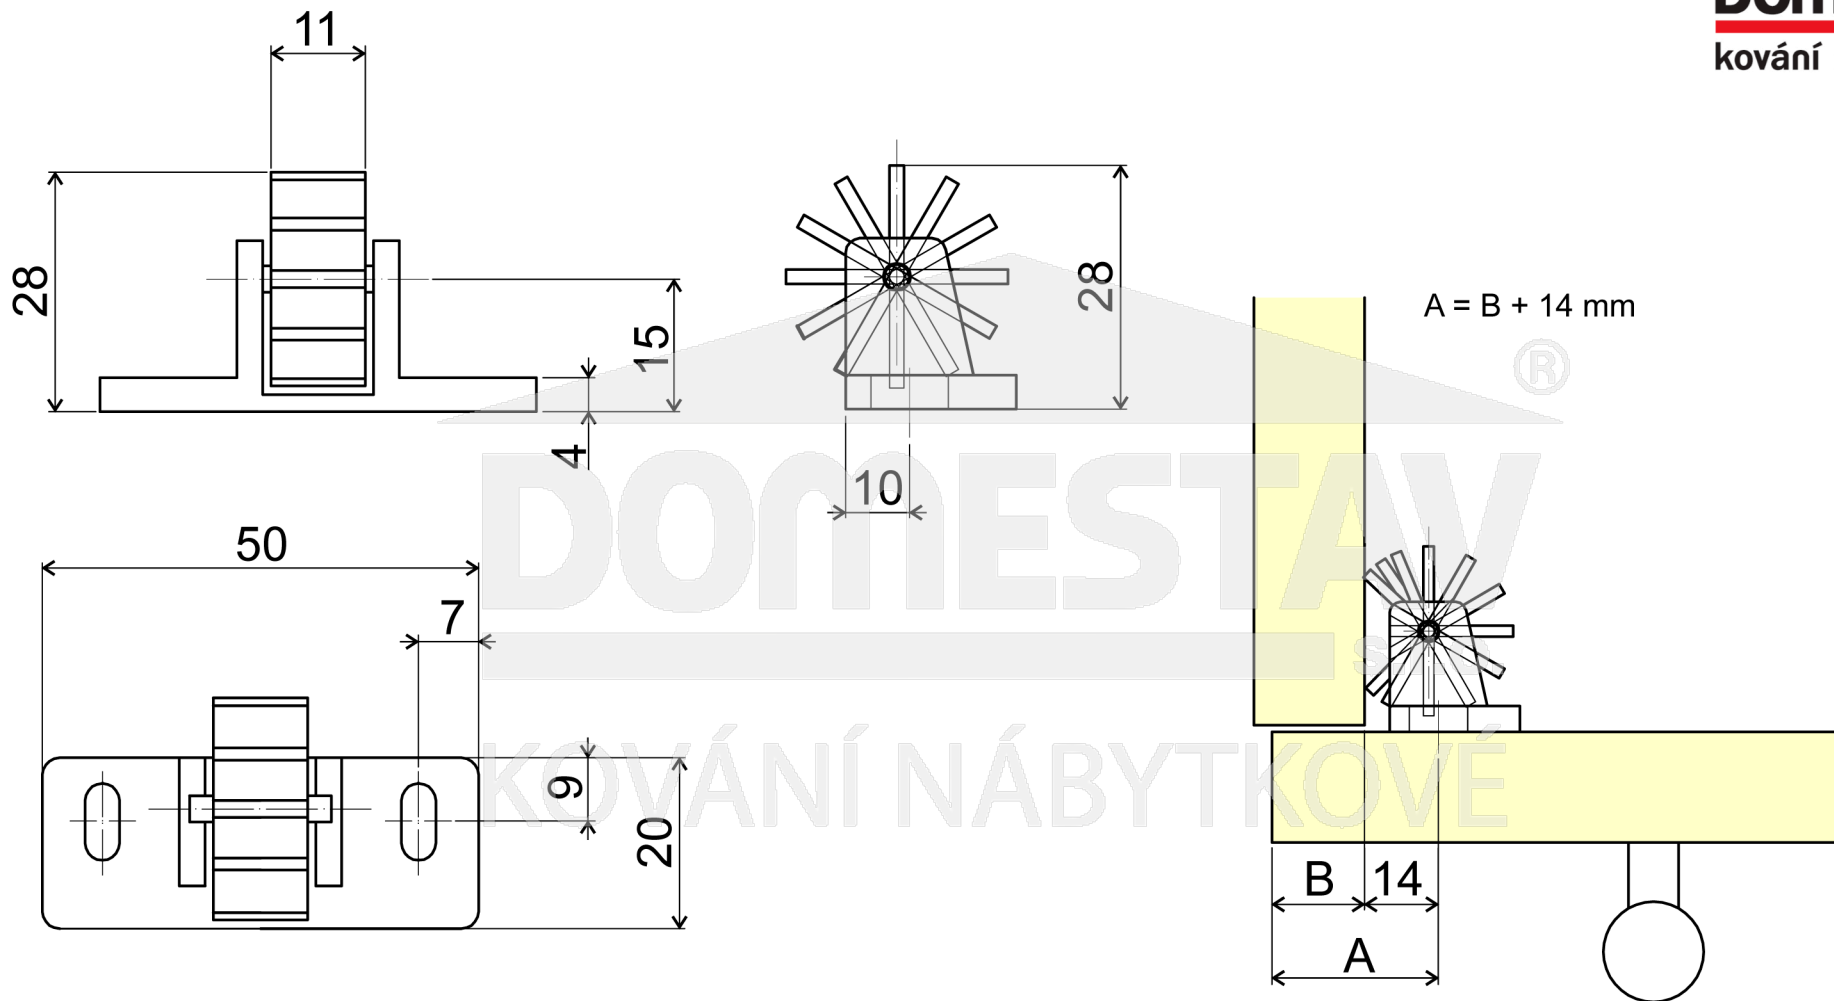

Pomocná nábytková příchytka na dvířka a krycí desky

ozn: 20.100

DOMESTAV[®]
s.r.o.
kování nábytkové

Pomocná nábytková příchytka na dvířka a krycí desky

označení

20.100