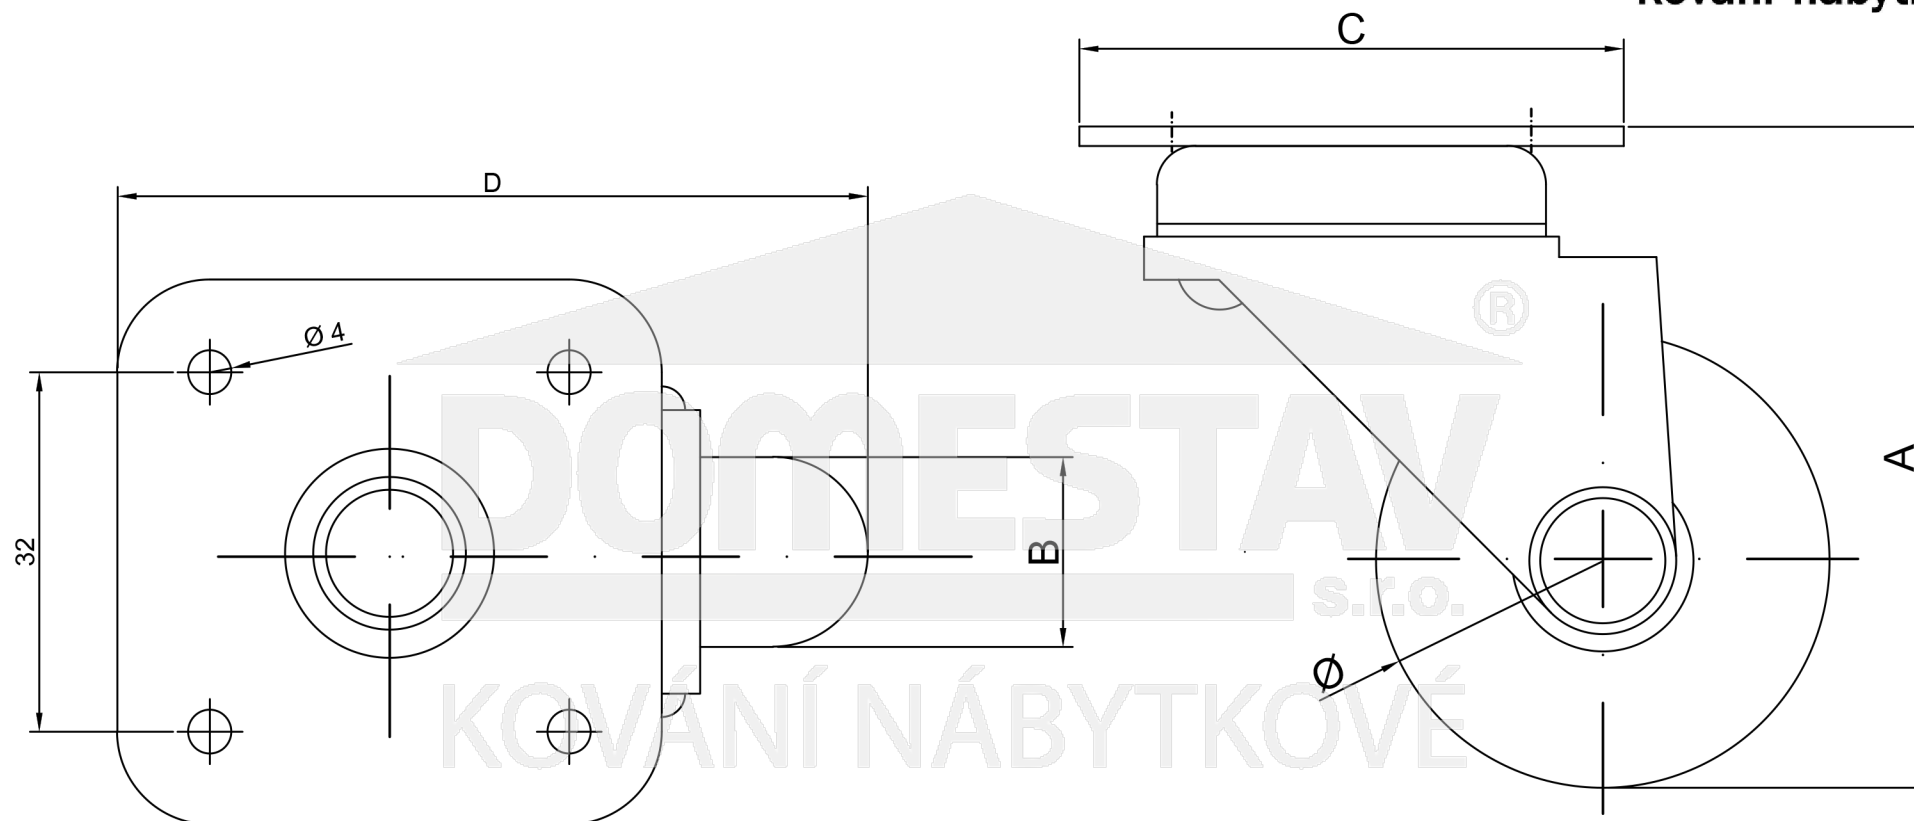

Kolečko s plotničkou transparentní

kat. číslo	Popis produktu	A	B	Ø	C	D	Jednotky
40.118.035.06	Kolečko D35 s plotničkou 42x42 transparentní	51	21	35	42 x 42	55	mm
40.118.050.06	Kolečko D50 s plotničkou 42 x 42 transparentní	67	22	50	42 x 42	65	mm
40.118.075.06	Kolečko D75 s plotničkou 60 x 60 transparentní	108	23	75	60 x 60	95	mm