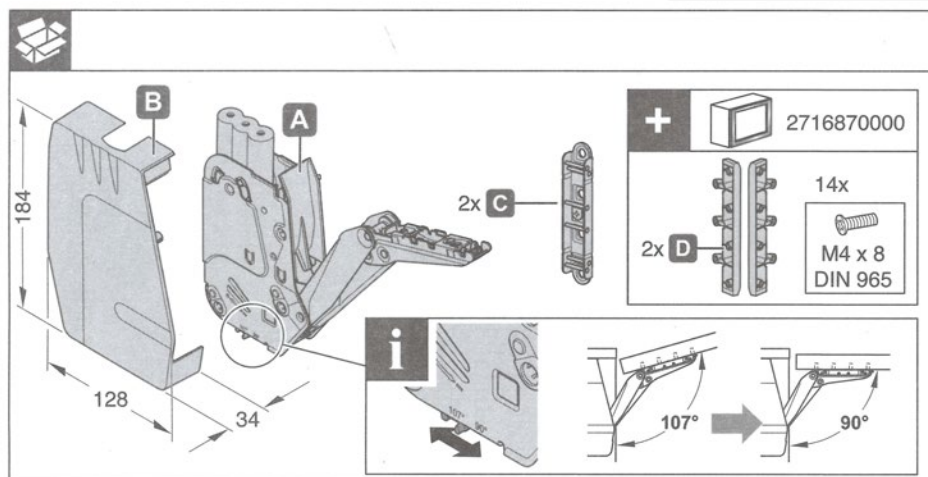

D7.0024.7753.58 , D7.0024.7760.51 , D7.0041.0576.54
 Výklopný systém FREEflap forte, typ E - šedá - bílá - antracit

i				
	mm			
400	D	4,7 - 9,6	2716647040	
	E	5,9 - 12,4	2716657040	
	F	8,9 - 18,6	2716667040	
450	G	11,8 - 23,3	2716677040	
	D	4,1 - 8,4	2716647040	
	E	5,2 - 10,9	2716657040	
500	F	7,8 - 16,3	2716667040	
	G	10,4 - 20,5	2716677040	
	D	3,7 - 7,5	2716647040	
550	E	4,7 - 9,7	2716657040	
	F	7,0 - 14,6	2716667040	
	G	9,2 - 18,3	2716677040	
600	D	3,3 - 6,8	2716647040	
	E	4,2 - 8,8	2716657040	
	F	6,3 - 13,2	2716667040	
600	G	8,3 - 16,5	2716677040	
	D	3,0 - 6,2	2716647040	
	E	3,8 - 8,0	2716657040	
	F	5,7 - 12,0	2716667040	
	G	7,6 - 15,0	2716677040	

D7.0024.7753.58 , D7.0024.7760.51 , D7.0041.0576.54
 Výklopný systém FREEflap forte, typ E - šedá - bílá - antracit