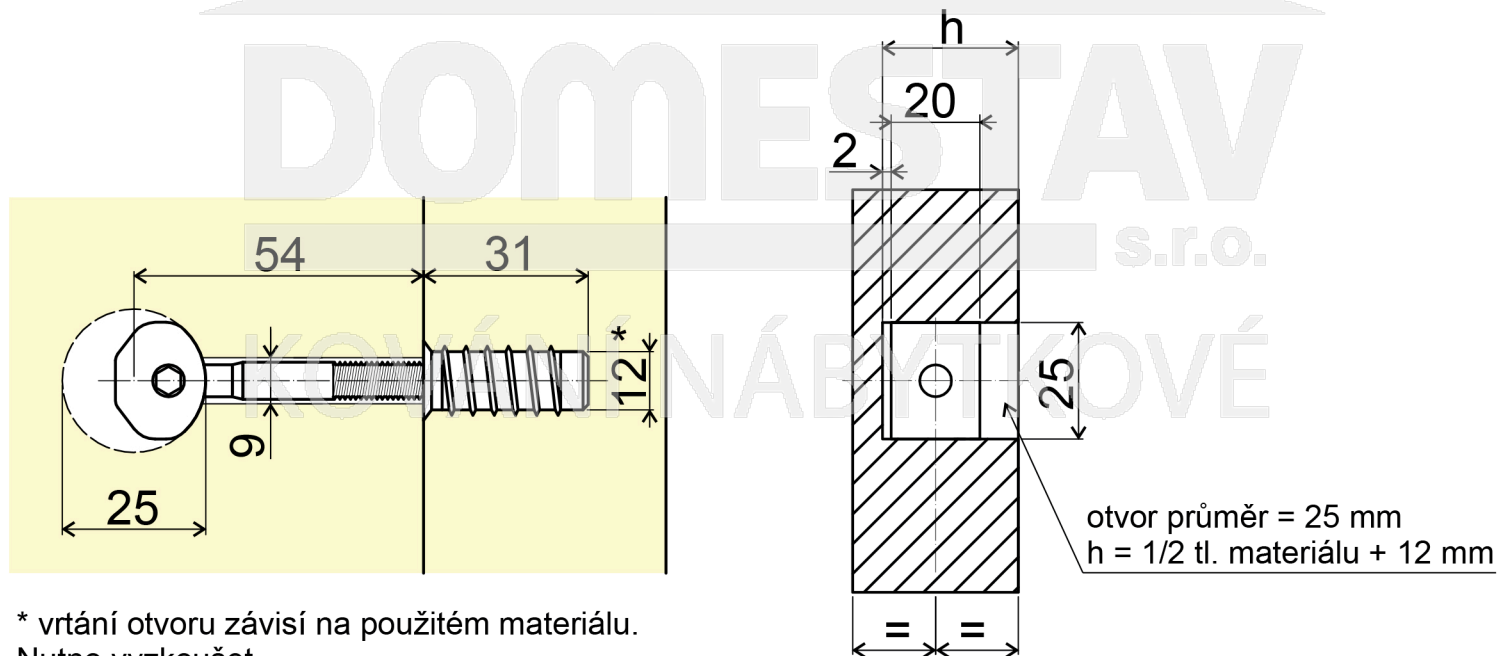

# ZIPBOLT ST Spojovací kování čela a boku 8x90

ozn: 13.500

**DOMESTAV**  
s.r.o.  
kování nábytkové

\* vrtání otvoru závisí na použitém materiálu.  
Nutno vyzkoušet.

ZIPBOLT ST Spojovací kování čela a boku 8x90