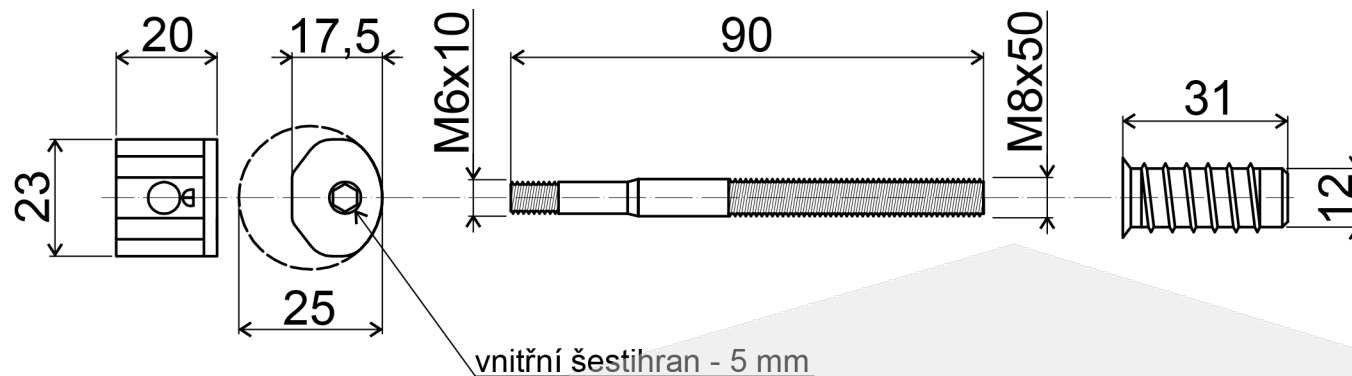

# ZIPBOLT ST Spojovací kování čela a boku 8x90

ozn: 13.500

**DOMESTAV**  
s.r.o.  
kování nábytkové

\* vrtání otvoru závisí na použitém materiálu.  
Nutno vyzkoušet.

ZIPBOLT ST Spojovací kování čela a boku 8x90