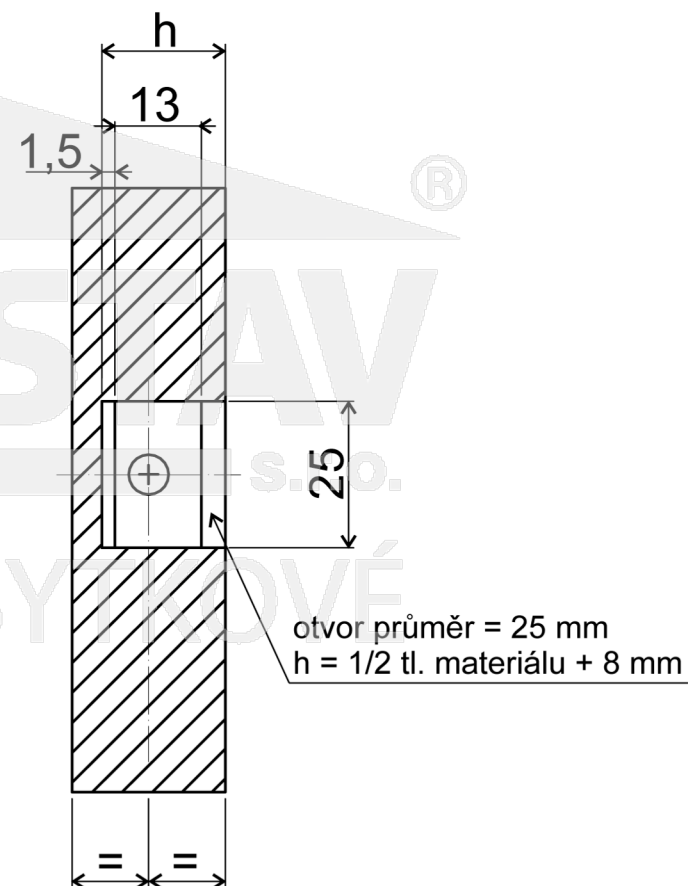

ZIPBOLT Mini KD Excentr pro spoje korpusu 6x30

ozn: 12.601

* vrtání otvoru závisí na použitém materiálu.
Nutno vyzkoušet.

ZIPBOLT Mini KD Excentr pro spoje korpusu 6x30

označení

12.601