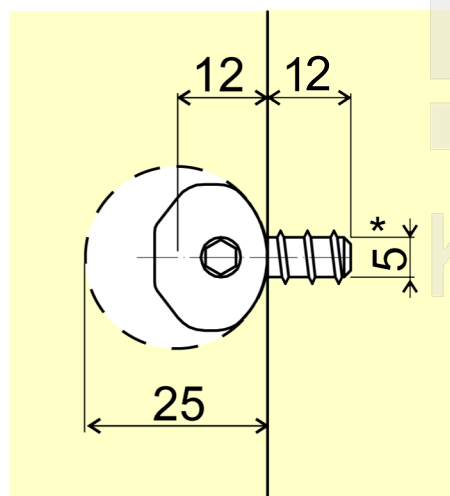

ZIPBOLT Mini KD Excentr pro spoje korpusu 6x30

ozn: 12.601

* vrtání otvoru závisí na použitém materiálu.
Nutno vyzkoušet.

ZIPBOLT Mini KD Excentr pro spoje korpusu 6x30

označení

12.601