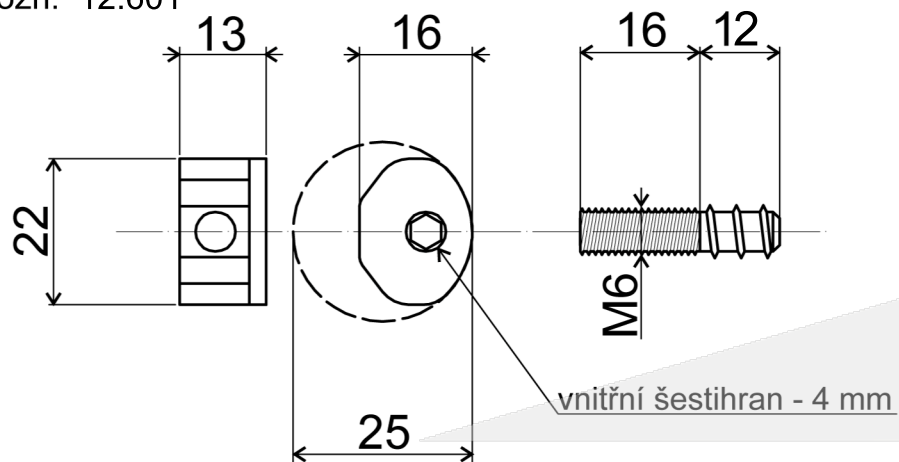

ZIPBOLT Mini KD Excentr pro spoje korpusu 6x30

ozn: 12.601

* vrtání otvoru závisí na použitém materiálu.
Nutno vyzkoušet.

ZIPBOLT Mini KD Excentr pro spoje korpusu 6x30

označení

12.601