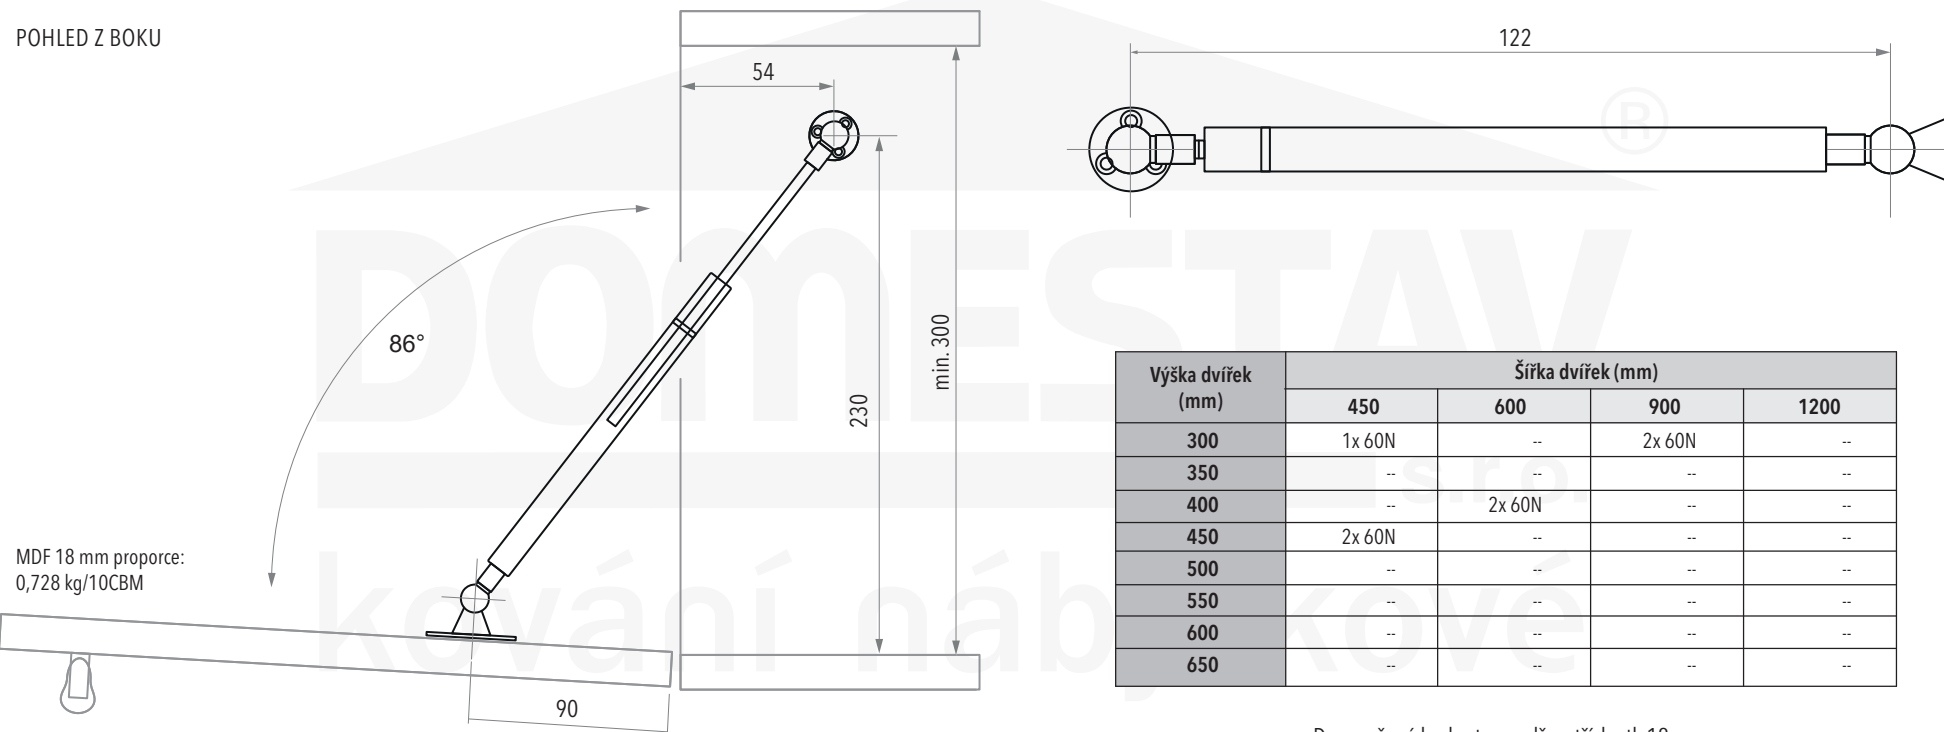

03.0539.E00.11
Plynový píst reverzní 60 N

Doporučené hodnoty pro dřevotřísku tl. 18 mm