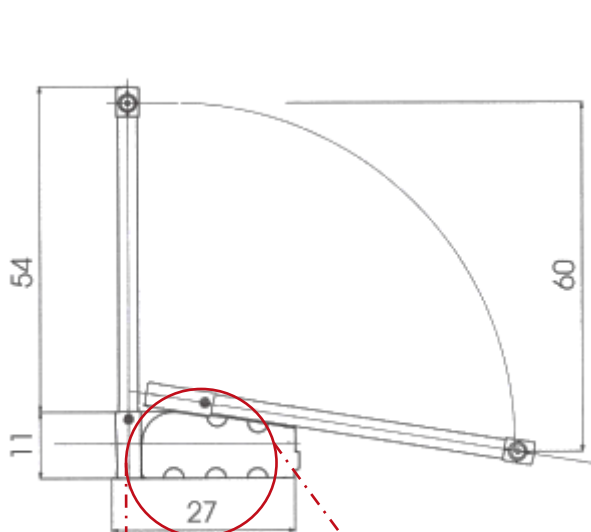

61.E010.D75.10

Výklopný věšák AMBOS LIFT 300, 75/115 cm, 10 kg

**DOMESTAV**<sup>®</sup>  
s.r.o.  
kování nábytkové

Před montáží sklopte

PRO MODEL 500  
ODKLÁDACÍ  
VÝSUVNÁ TYČ

OZNAČENÍ	POPIS	NOSNOST
61.E010.D75.10	LIFT 300	10 kg
61.E010.A75.10	LIFT 500	10 kg
61.E010.C75.10	LIFT 700	15 kg
61.E010.B75.10	SUPER LIFT	20 kg