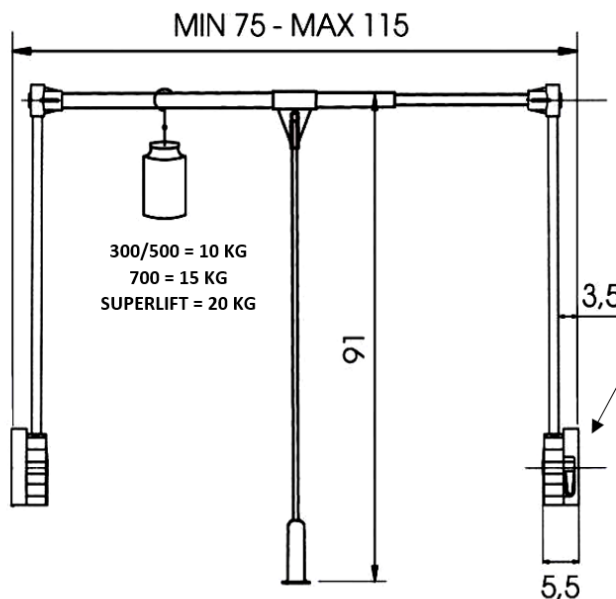

61.E010.D75.10

Výklopný věšák AMBOS LIFT 300, 75/115 cm, 10 kg

**DOMESTAV**<sup>®</sup>  
s.r.o.  
kování nábytkové

Před montáží sklopte

PRO MODEL 500  
ODKLÁDACÍ  
VÝSUVNÁ TYČ

OZNAČENÍ	POPIS	NOSNOST
61.E010.D75.10	LIFT 300	10 kg
61.E010.A75.10	LIFT 500	10 kg
61.E010.C75.10	LIFT 700	15 kg
61.E010.B75.10	SUPER LIFT	20 kg