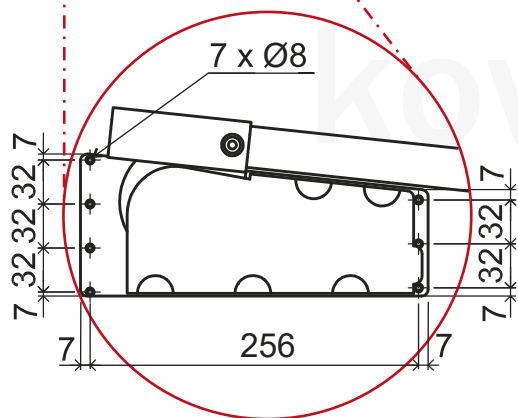

61.E010.D75.10

Výklopný věšák AMBOS LIFT 300, 75/115 cm, 10 kg

**DOMESTAV**<sup>®</sup>  
s.r.o.  
kování nábytkové

Před montáží sklopte

PRO MODEL 500  
ODKLÁDACÍ  
VÝSUVNÁ TYČ

OZNAČENÍ	POPIS	NOSNOST
61.E010.D75.10	LIFT 300	10 kg
61.E010.A75.10	LIFT 500	10 kg
61.E010.C75.10	LIFT 700	15 kg
61.E010.B75.10	SUPER LIFT	20 kg