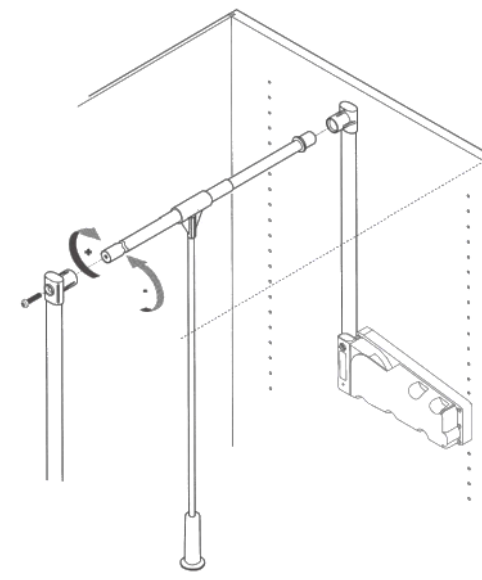

61.E010.D75.10

Výklopný věšák AMBOS LIFT 300, 75/115 cm, 10 kg

**DOMESTAV**<sup>®</sup>  
s.r.o.  
kování nábytkové

Před montáží sklopte

PRO MODEL 500  
ODKLÁDACÍ  
VÝSUVNÁ TYČ

OZNAČENÍ	POPIS	NOSNOST
61.E010.D75.10	LIFT 300	10 kg
61.E010.A75.10	LIFT 500	10 kg
61.E010.C75.10	LIFT 700	15 kg
61.E010.B75.10	SUPER LIFT	20 kg