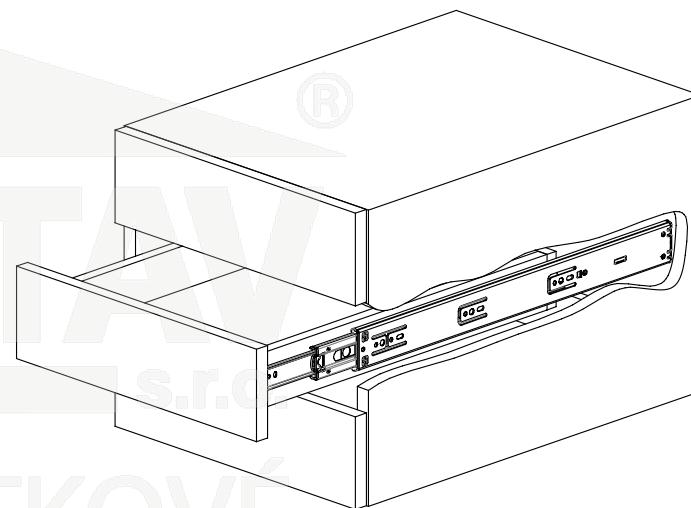

pohled zep edu:

pohled z boku:

● minimální upevovací pozice

oznaení	název	jmenovitá délka	SL	EL	b1	C	koposová kolejnice	zásuvková kolejnice
25155	Výsuv kuličkový KA270, 350 mm, 12 kg, HETTICH	350	230-350	56	160	190	214	222
25156	Výsuv kuličkový KA270, 550 mm, 12 kg, HETTICH	550	350-550	80	288	196	342	328