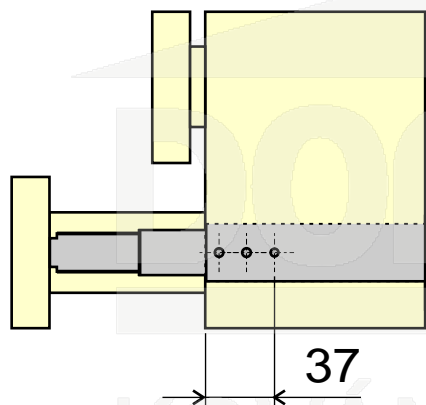

pohled zep edu:

pohled z boku:

● minimální upevovací pozice

oznaení	název	jmenovitá délka	SL	EL	b1	C	koposová kolejnice	zásuvková kolejnice
25155	Výsuv kuličkový KA270, 350 mm, 12 kg, HETTICH	350	230-350	56	160	190	214	222
25156	Výsuv kuličkový KA270, 550 mm, 12 kg, HETTICH	550	350-550	80	288	196	342	328