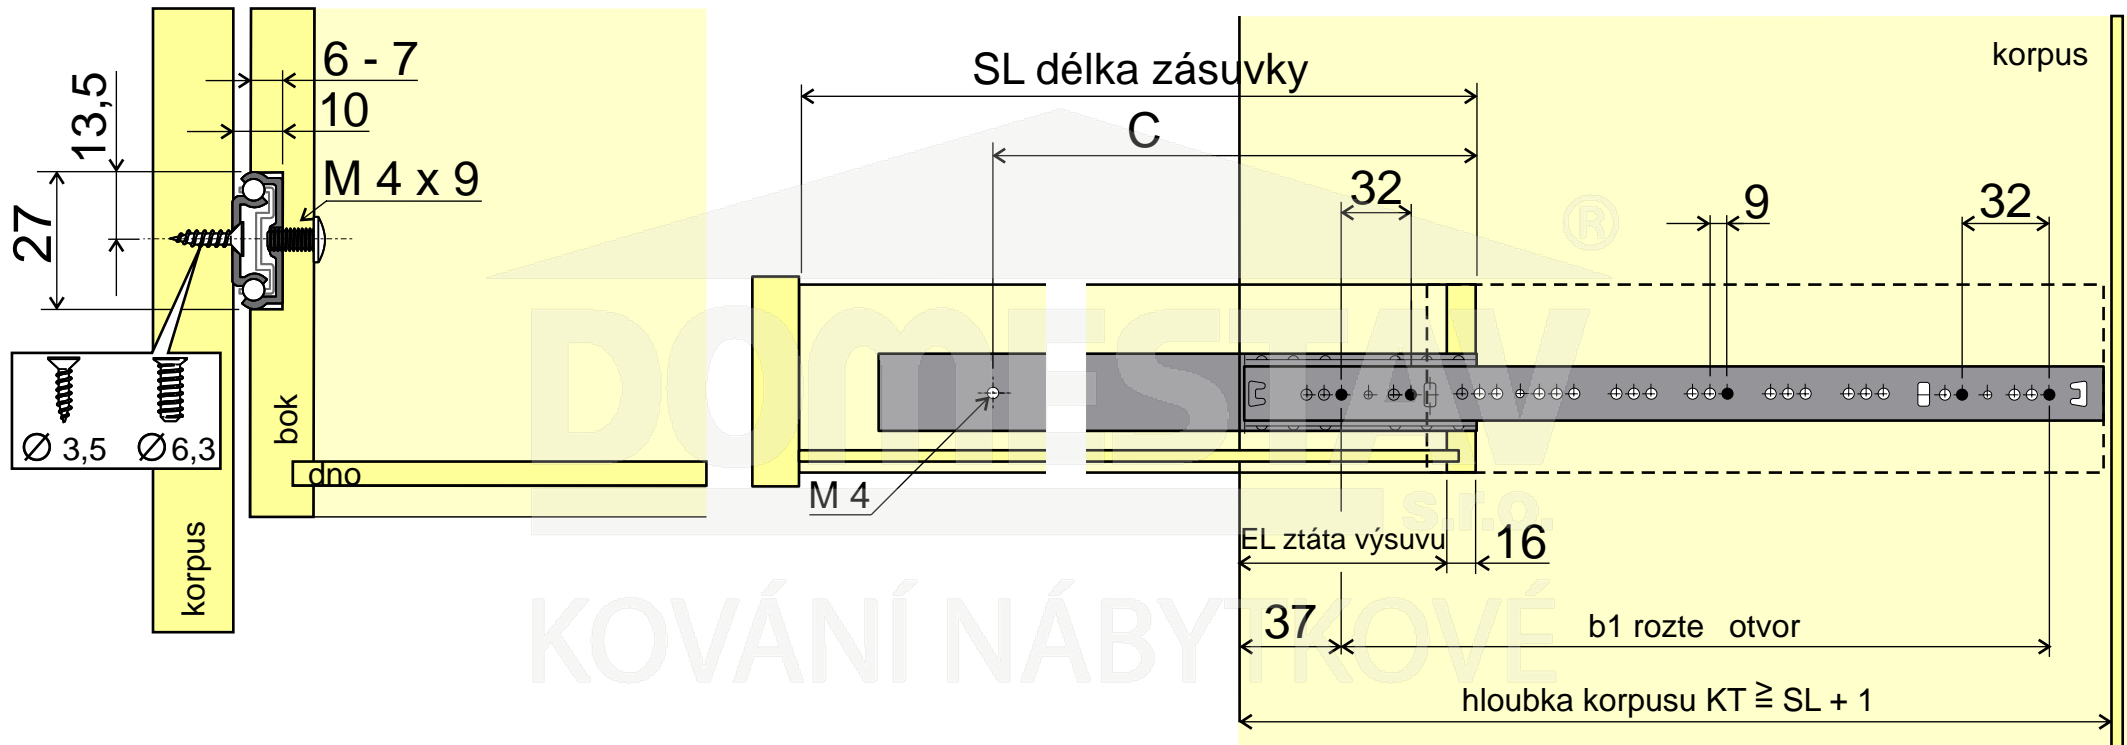

pohled zep edu:

pohled z boku:

● minimální upevovací pozice

oznaení	název	jmenovitá délka	SL	EL	b1	C	koposová kolejnice	zásuvková kolejnice
25155	Výsuv kuličkový KA270, 350 mm, 12 kg, HETTICH	350	230-350	56	160	190	214	222
25156	Výsuv kuličkový KA270, 550 mm, 12 kg, HETTICH	550	350-550	80	288	196	342	328