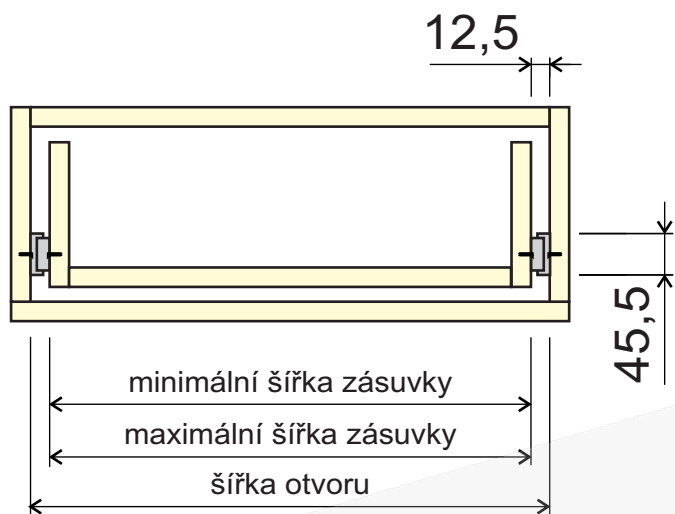

označení	název	délka	výsuv	A	B	C	D	E	F	G
DN.PPB.250.05	Kuličkový plnovýsuv PUSH PERFECT 250 mm	250	238	-	-	-	156	-	-	-
DN.PPB.300.05	Kuličkový plnovýsuv PUSH PERFECT 300 mm	300	305	-	-	-	200	-	-	-
DN.PPB.350.05	Kuličkový plnovýsuv PUSH PERFECT 350 mm	350	356	96	-	-	256	192	-	-
DN.PPB.400.05	Kuličkový plnovýsuv PUSH PERFECT 400 mm	400	406	128	-	-	294	224	-	-
DN.PPB.450.05	Kuličkový plnovýsuv PUSH PERFECT 450 mm	450	457	96	160	-	344	288	-	-
DN.PPB.500.05	Kuličkový plnovýsuv PUSH PERFECT 500 mm	500	508	128	160	352	394	224	352	-
DN.PPB.550.05	Kuličkový plnovýsuv PUSH PERFECT 550 mm	550	559	128	192	384	444	224	352	-
DN.PPB.600.05	Kuličkový plnovýsuv PUSH PERFECT 600 mm	600	610	128	224	416	494	224	352	448

minimální šířka zásuvky = šířka otvoru - 26 mm