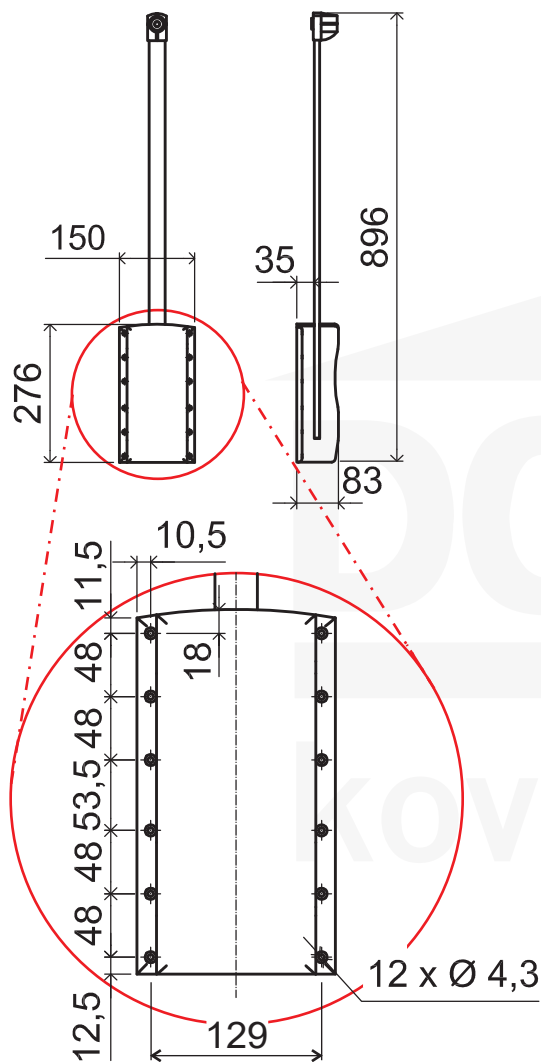

61.E010.A60.10

Výklopný věšák EASY, 64/83 cm, 12 kg, černá, chrom

DOMESTAV
s.r.o.
kování nábytkové

			OZNAČENÍ	A	B
Výklopný věšák EASY 450/600 mm	12 kg	černá - chrom	61.E010.A45.10	540 - 600	380 - 440
Výklopný věšák EASY 640/830 mm	12 kg	černá - chrom	61.E010.A60.10	640 - 830	480 - 670
Výklopný věšák EASY 640/830 mm	12 kg	stříbrná - šedá	61.E010.A60.09	640 - 830	480 - 670
Výklopný věšák EASY 830/1150 mm	12 kg	černá - chrom	61.E010.A83.10	870 - 115	710 - 990