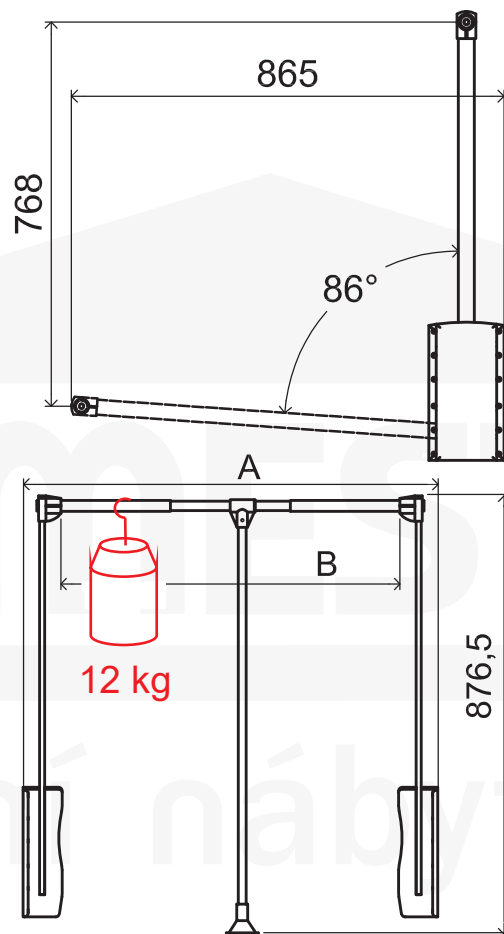

61.E010.A60.10

Výklopný věšák EASY, 64/83 cm, 12 kg, černá, chrom

DOMESTAV
s.r.o.
kování nábytkové

			OZNAČENÍ	A	B
Výklopný věšák EASY 450/600 mm	12 kg	černá - chrom	61.E010.A45.10	540 - 600	380 - 440
Výklopný věšák EASY 640/830 mm	12 kg	černá - chrom	61.E010.A60.10	640 - 830	480 - 670
Výklopný věšák EASY 640/830 mm	12 kg	stříbrná - šedá	61.E010.A60.09	640 - 830	480 - 670
Výklopný věšák EASY 830/1150 mm	12 kg	černá - chrom	61.E010.A83.10	870 - 115	710 - 990