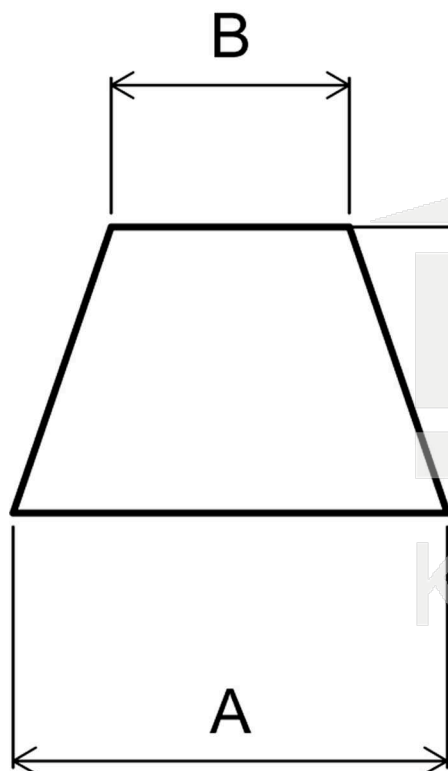

Tlumící čočka samolepící ČTVEREC ITPA0_.50

		A	B	v	ks
ITPA065.50	tlumící čočka ČTVEREC 20,5x20,5mm, tl.7,5mm 9ks	20,5	11	7,5	9
ITPA073.50	tlumící čočka ČTVEREC 20x20mm, tl.13,2mm 9ks	20	14	13,2	9