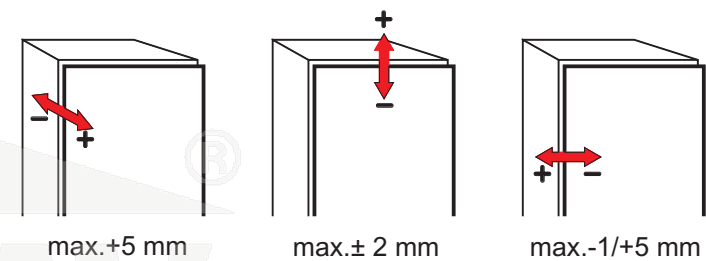

Možnosti nastavení

VZDÁLENOST MISKY OD HRANY (D)

	3	4	5
3	8	9	10
4	7	8	9
5	6	7	8
6	5	6	7
7	4	5	6
8	3	4	5
9	2	3	4
10	1	2	3

TLOUŠŤKA PODLOŽKY (H)

$H = 8 + D - S$

Doporučený počet závěsů