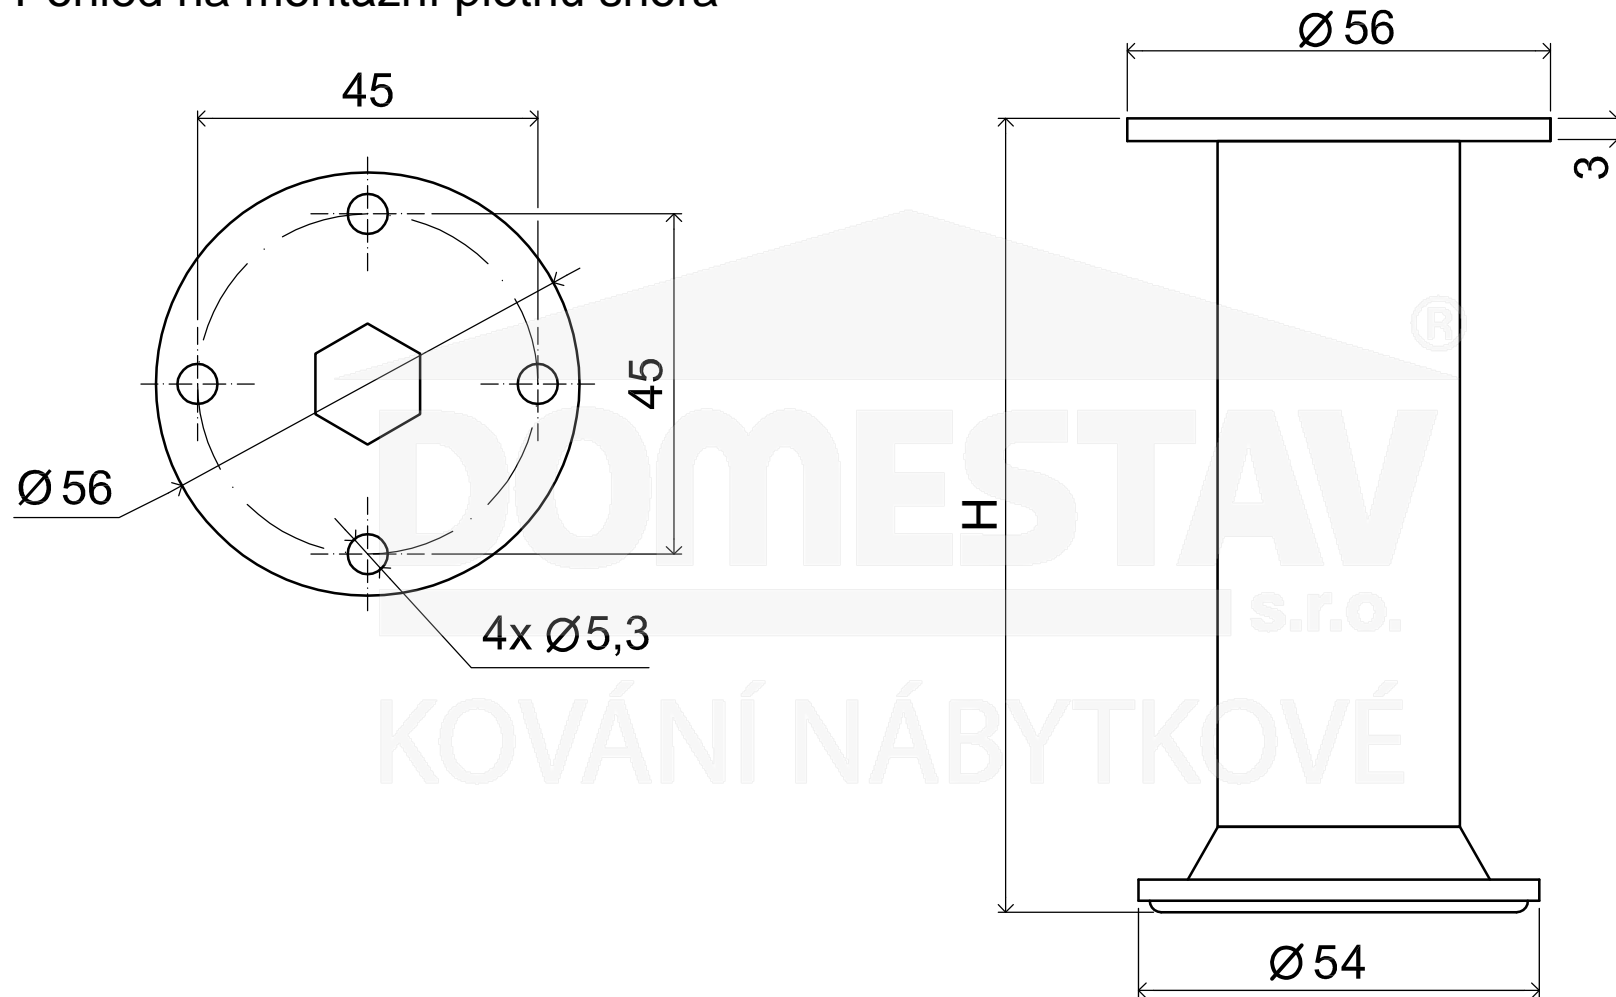

Pohled na montážní plotnu shora

	ozna ení	H
Nožka nábytková V23E0, pr.32mm, H100 mm, hliník	17.V23E.010.09	100
Nožka nábytková V23E0, pr.32mm, H150 mm, hliník	17.V23E.015.09	150
Nožka nábytková V23E0, pr.32mm, H180 mm, hliník	17.V23E.018.09	180