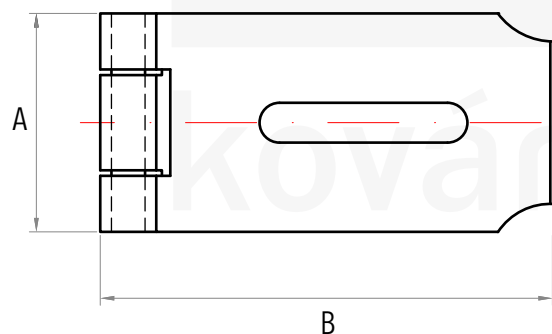

D2.ONP.5430.20

Dveřní nerezové petlice 90° - typ C 80 mm

Model	Strana A mm	Strana B mm	Strana C mm
A	40	55	40
B	40	65	50
C	40	80	60