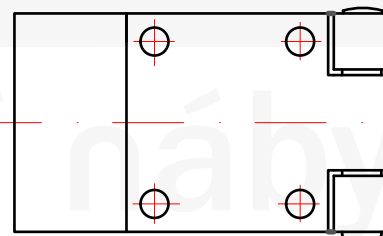

D2.ONP.5430.20

Dveřní nerezové petlice 90° - typ C 80 mm

Model	Strana A mm	Strana B mm	Strana C mm
A	40	55	40
B	40	65	50
C	40	80	60