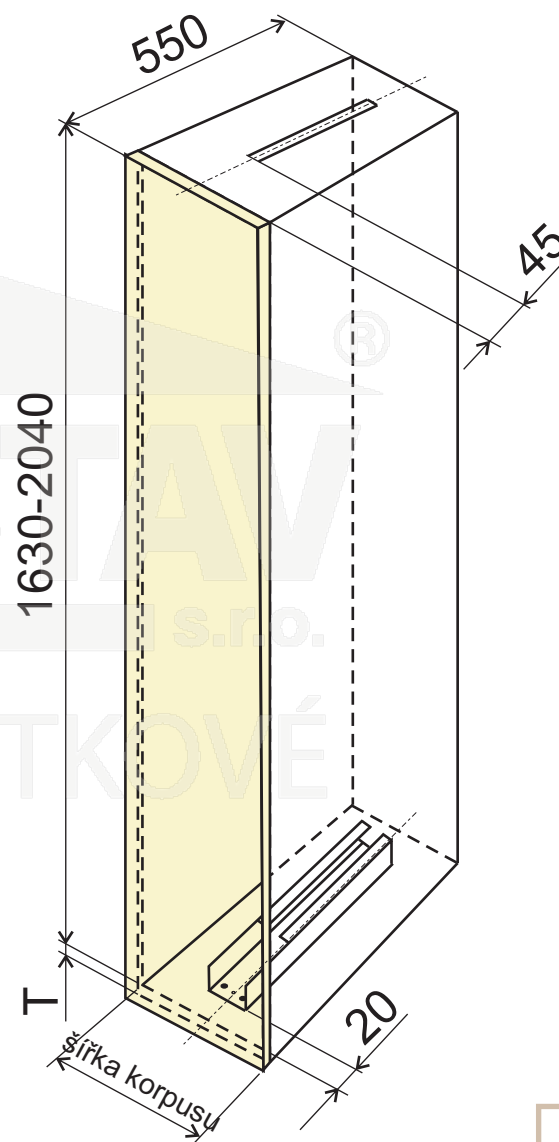

označení	název	šířka koše
D4.ALT.250.10	ALTA potravinová skříň 250 x 500 mm, 5 košů	250
D4.ALT.350.10	ALTA potravinová skříň 350 x 500 mm, 5 košů	350

vrtání do dveří:

rozměry korpusu:

**DOMESTAV**<sup>®</sup>  
s.r.o.  
KOVÁNÍ NÁBYTKOVÉ

šířka koše	šířka korpusu
250	300
350	400