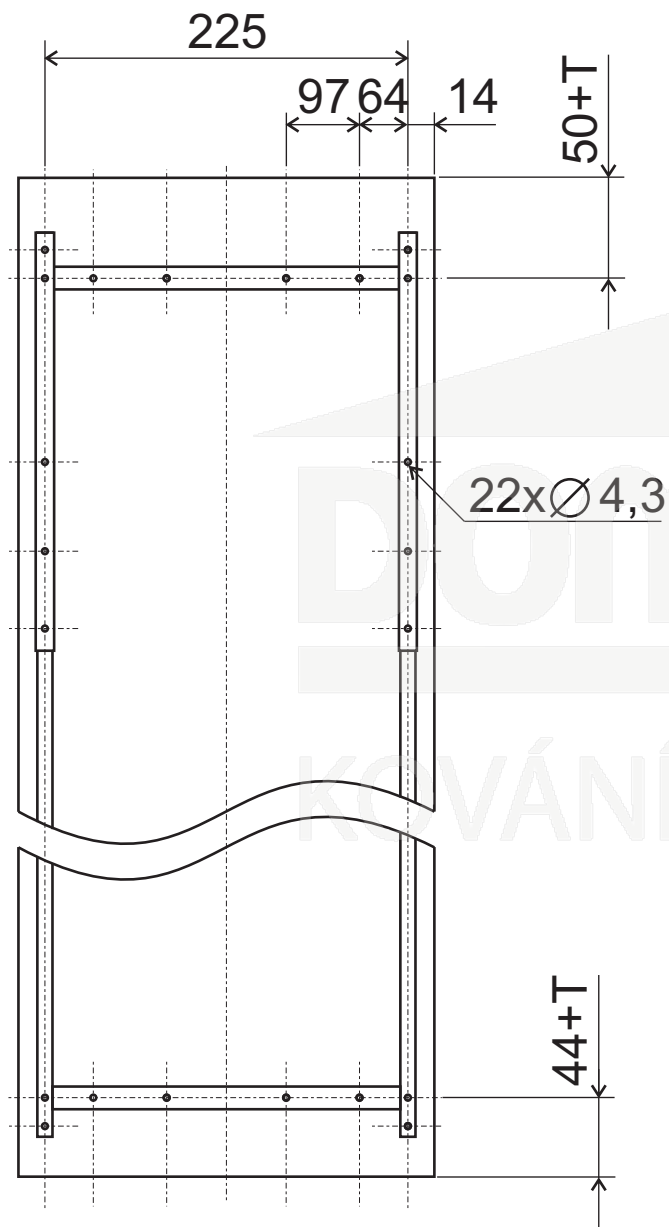

označení	název	šířka koše
D4.ALT.250.10	ALTA potravinová skříň 250 x 500 mm, 5 košů	250
D4.ALT.350.10	ALTA potravinová skříň 350 x 500 mm, 5 košů	350

vrtání do dveří:

rozměry korpusu:

**DOMESTAV**<sup>®</sup>  
s.r.o.  
KOVÁNÍ NÁBYTKOVÉ

šířka koše	šířka korpusu
250	300
350	400