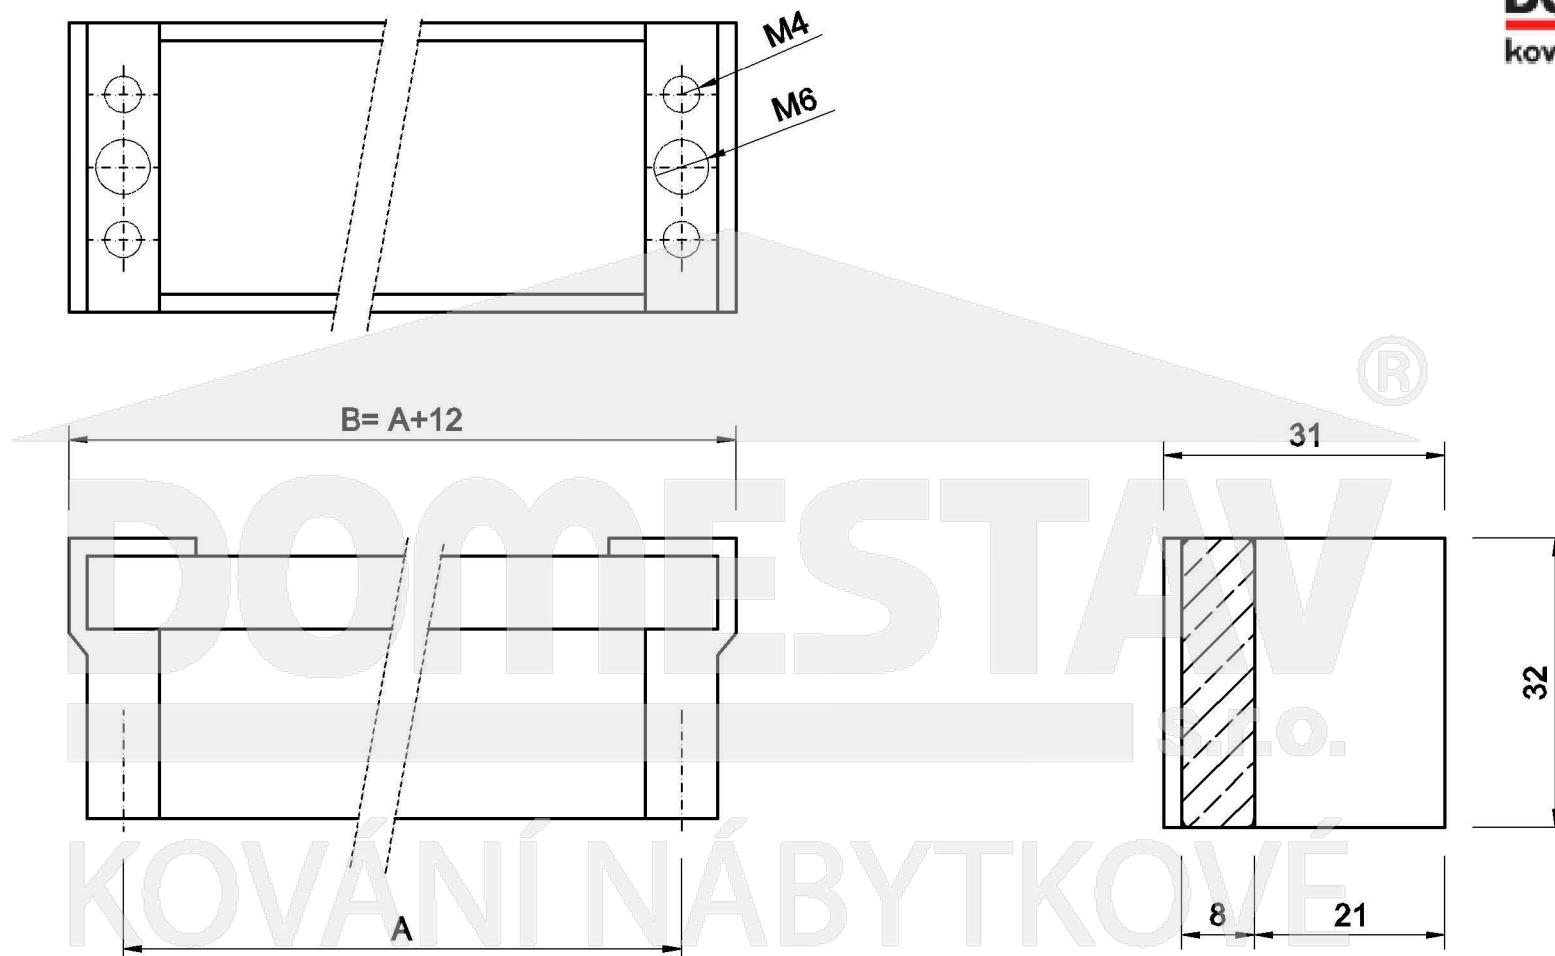

Úchytka - F120

	Označení	A	B	Povrch
Úchytka F120, 320 mm, nerez/sklo	DN.F120.320.01	320	332	nerez
Úchytka F120, 160 mm, nerez/sklo	DN.F120.160.01	160	172	nerez
Úchytka F120, 320 mm, matný chrom/sklo	DN.F120.320.11	320	332	chrom
Úchytka F120, 160 mm, matný chrom/sklo	DN.F120.160.11	160	172	chrom
Úchytka F120, 320 mm, chrom/sklo	DN.F120.320.10	320	332	chrom
Úchytka F120, 160 mm, chrom/sklo	DN.F120.160.10	160	172	chrom