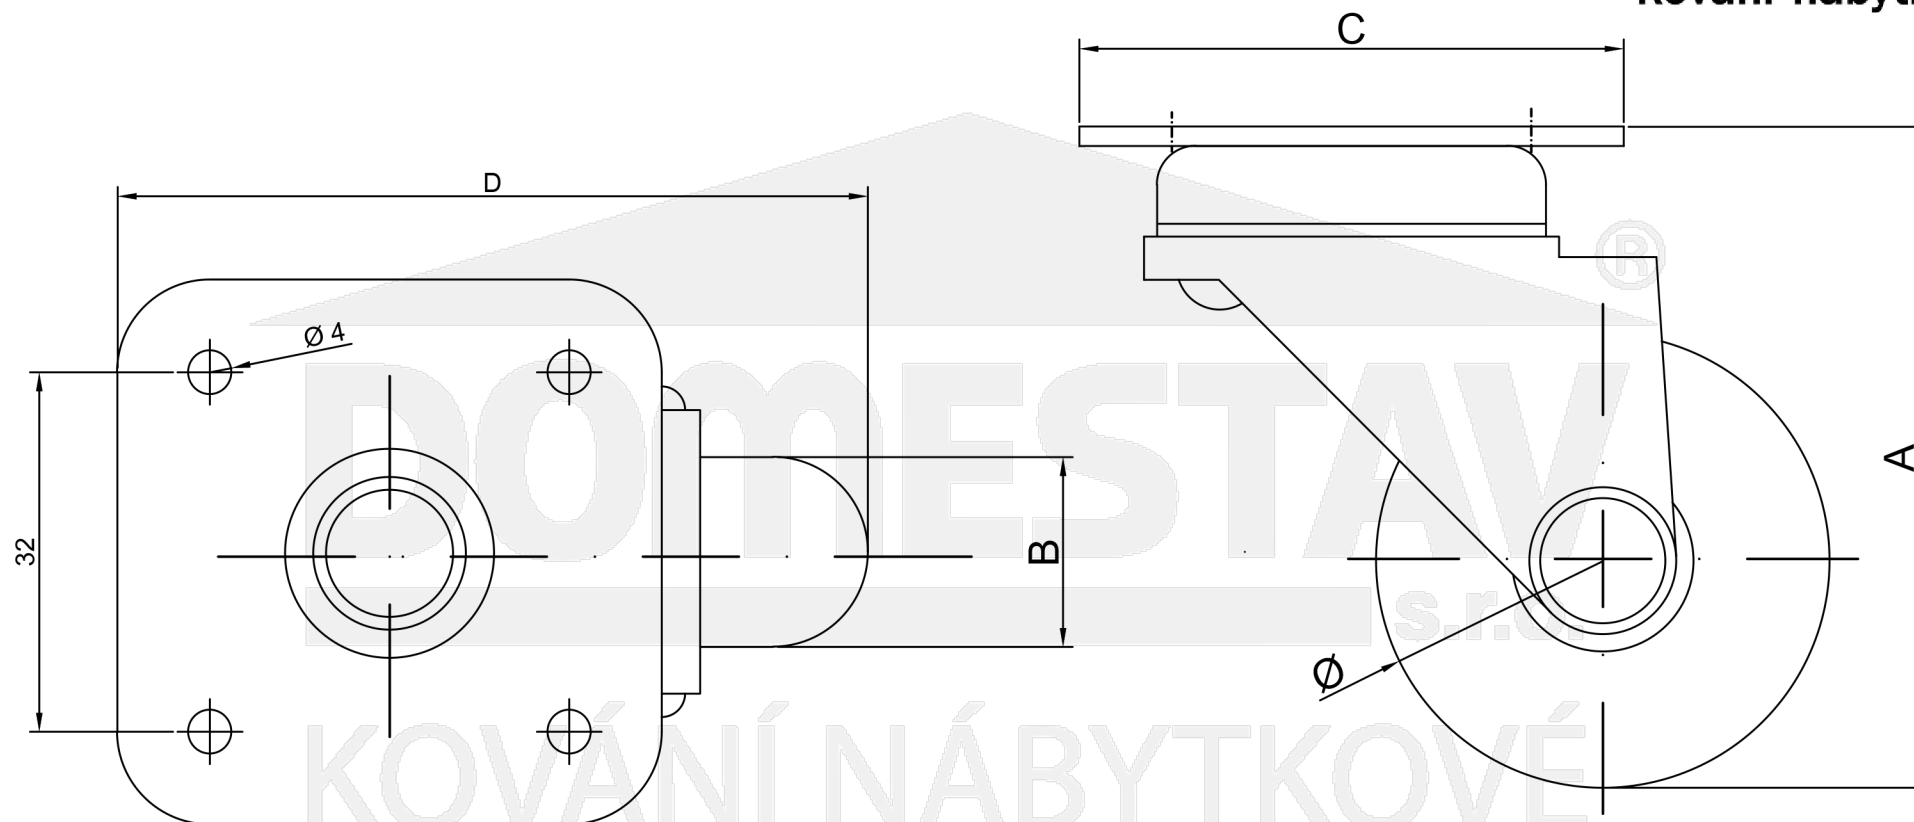

Kolečko s plotničkou transparentní

kat. číslo	Popis produktu	A	B	Ø	C	D	Jednotky
40.118.035.06	Kolečko D35 s plotničkou 42x42 transparentní	51	21	35	42 x 42	55	mm
40.118.050.06	Kolečko D50 s plotničkou 42 x 42 transparentní	67	22	50	42 x 42	65	mm
40.118.075.06	Kolečko D75 s plotničkou 60 x 60 transparentní	108	23	75	60 x 60	95	mm