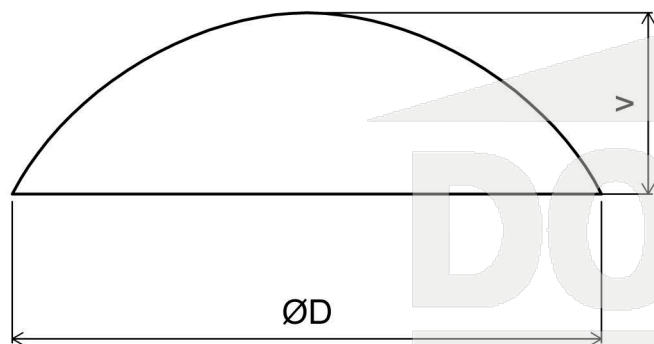

Tlumící čočka samolepící KRUH ITPA__50

Tlumící čočka samolepící KRUH

		ØD	v	ks
ITPA005.50	tlumící čočka samolepící KRUH pr.7mm,tl.1,5mm 25ks	7	1,5	25
ITPA025.50	tlumící čočka samolepící KRUH pr.10mm,tl.3mm 25ks	10	3	25
ITPA039.50	tlumící čočka samolepící KRUH pr.13mm,tl.4mm 20ks	13	4	20
ITPA076.50	tlumící čočka samolep.KRUH pr.13mm, tl.7,5mm 20ks	13	7,5	20
ITPA057.50	tlumící čočka samolepící KRUH pr.19mm,tl.9,5mm 9ks	19	9,5	9