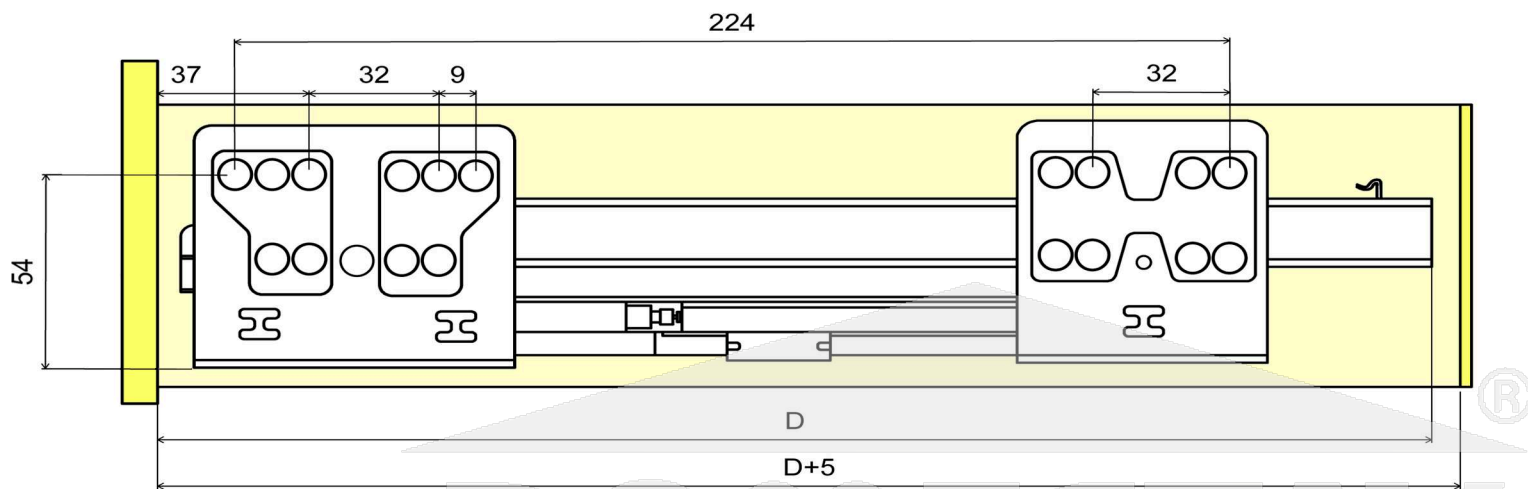

# Zásuvka PREMIUMBOX s tlumením 52.3PB2.\_\_\_\_.55

šířka dna = vnitřní šířka korpusu - 75

šířka zad = vnitřní šířka korpusu - 89

# Zásuvka PREMIUMBOX s tlumením 52.3PB2.\_\_\_\_.55

Pro délku 300 mm

Pro ostatní délky

Zásuvka PREMIUMBOX s tlumením, výška 180mm		D
52.3PB2.300.55	Zásuvka PREMIUMBOX 300mm s tlumením, výška 180mm	300
52.3PB2.350.55	Zásuvka PREMIUMBOX 350mm s tlumením, výška 180mm	350
52.3PB2.400.55	Zásuvka PREMIUMBOX 400mm s tlumením, výška 180mm	400
52.3PB2.450.55	Zásuvka PREMIUMBOX 450mm s tlumením, výška 180mm	450
52.3PB2.500.55	Zásuvka PREMIUMBOX 500mm s tlumením, výška 180mm	500
52.3PB2.550.55	Zásuvka PREMIUMBOX 550mm s tlumením, výška 180mm	550