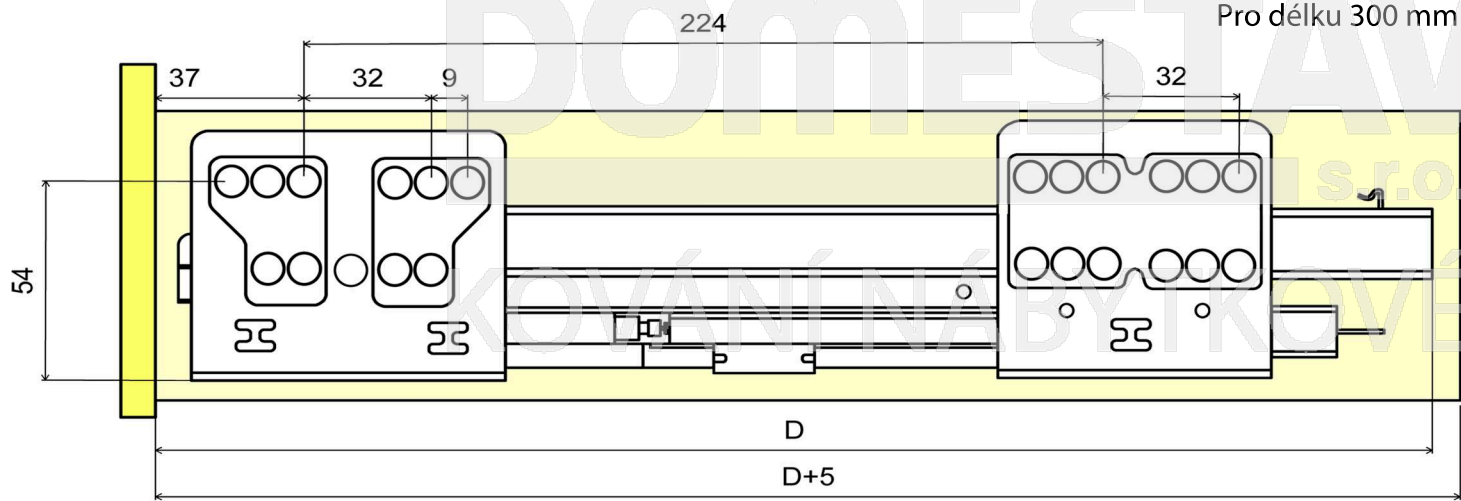

# Zásuvka PREMIUMBOX s tlumením 52.3PB2.\_\_\_\_.55

šířka dna = vnitřní šířka korpusu - 75

šířka zad = vnitřní šířka korpusu - 89

# Zásuvka PREMIUMBOX s tlumením 52.3PB2.\_\_\_\_.55

Pro délku 300 mm

Pro ostatní délky

Zásuvka PREMIUMBOX s tlumením, výška 180mm		D
52.3PB2.300.55	Zásuvka PREMIUMBOX 300mm s tlumením, výška 180mm	300
52.3PB2.350.55	Zásuvka PREMIUMBOX 350mm s tlumením, výška 180mm	350
52.3PB2.400.55	Zásuvka PREMIUMBOX 400mm s tlumením, výška 180mm	400
52.3PB2.450.55	Zásuvka PREMIUMBOX 450mm s tlumením, výška 180mm	450
52.3PB2.500.55	Zásuvka PREMIUMBOX 500mm s tlumením, výška 180mm	500
52.3PB2.550.55	Zásuvka PREMIUMBOX 550mm s tlumením, výška 180mm	550