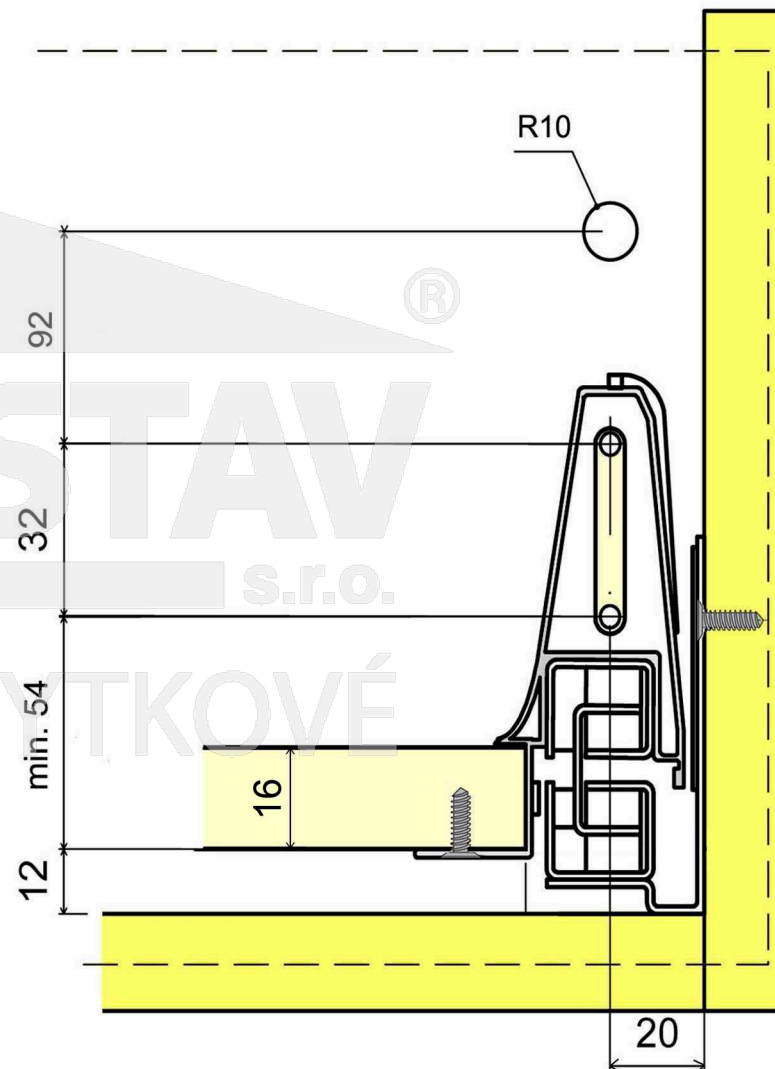

# Zásuvka PREMIUMBOX s tlumením 52.3PB2.\_\_\_\_.55

šířka dna = vnitřní šířka korpusu - 75

šířka zad = vnitřní šířka korpusu - 89

# Zásuvka PREMIUMBOX s tlumením 52.3PB2.\_\_\_\_.55

Pro délku 300 mm

Pro ostatní délky

Zásuvka PREMIUMBOX s tlumením, výška 180mm		D
52.3PB2.300.55	Zásuvka PREMIUMBOX 300mm s tlumením, výška 180mm	300
52.3PB2.350.55	Zásuvka PREMIUMBOX 350mm s tlumením, výška 180mm	350
52.3PB2.400.55	Zásuvka PREMIUMBOX 400mm s tlumením, výška 180mm	400
52.3PB2.450.55	Zásuvka PREMIUMBOX 450mm s tlumením, výška 180mm	450
52.3PB2.500.55	Zásuvka PREMIUMBOX 500mm s tlumením, výška 180mm	500
52.3PB2.550.55	Zásuvka PREMIUMBOX 550mm s tlumením, výška 180mm	550