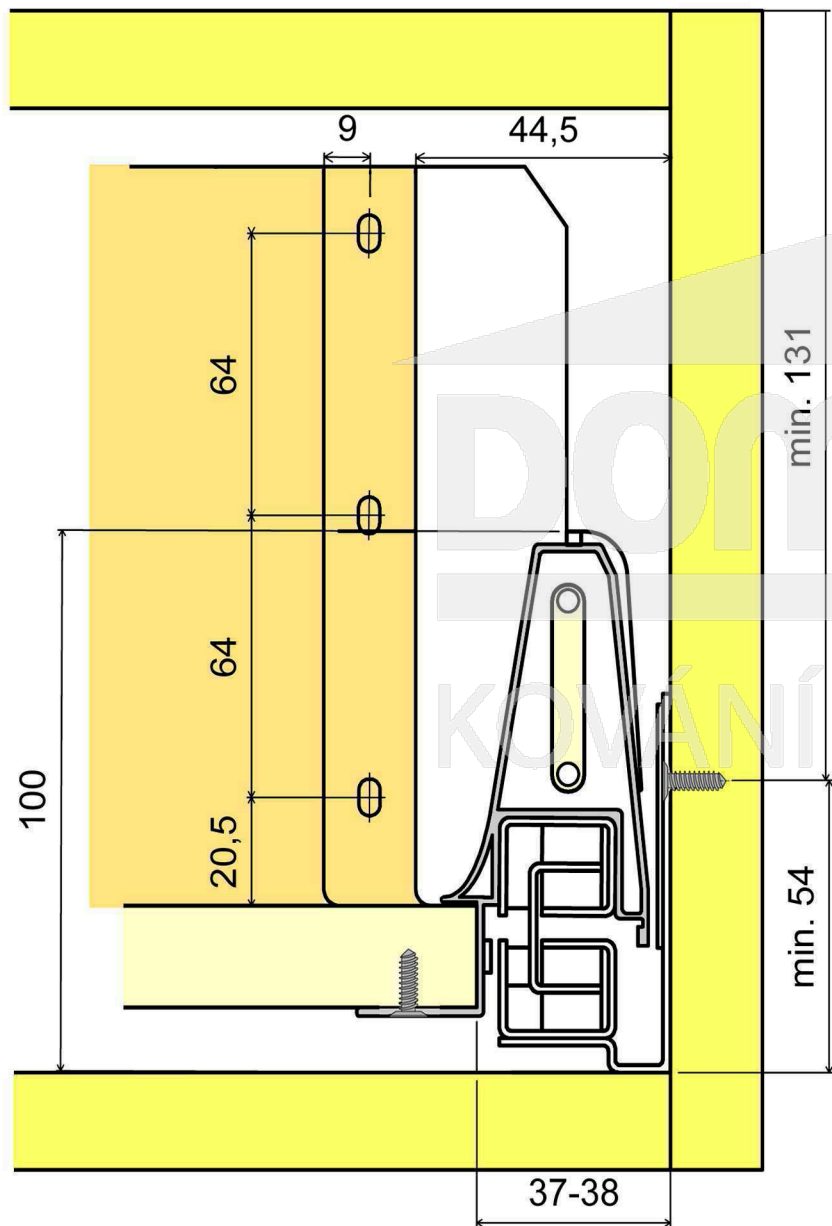

# Zásuvka PREMIUMBOX s tlumením 52.3PB2.\_\_\_\_.55

šířka dna = vnitřní šířka korpusu - 75

šířka zad = vnitřní šířka korpusu - 89

# Zásuvka PREMIUMBOX s tlumením 52.3PB2.\_\_\_\_.55

Pro délku 300 mm

Pro ostatní délky

Zásuvka PREMIUMBOX s tlumením, výška 180mm		D
52.3PB2.300.55	Zásuvka PREMIUMBOX 300mm s tlumením, výška 180mm	300
52.3PB2.350.55	Zásuvka PREMIUMBOX 350mm s tlumením, výška 180mm	350
52.3PB2.400.55	Zásuvka PREMIUMBOX 400mm s tlumením, výška 180mm	400
52.3PB2.450.55	Zásuvka PREMIUMBOX 450mm s tlumením, výška 180mm	450
52.3PB2.500.55	Zásuvka PREMIUMBOX 500mm s tlumením, výška 180mm	500
52.3PB2.550.55	Zásuvka PREMIUMBOX 550mm s tlumením, výška 180mm	550