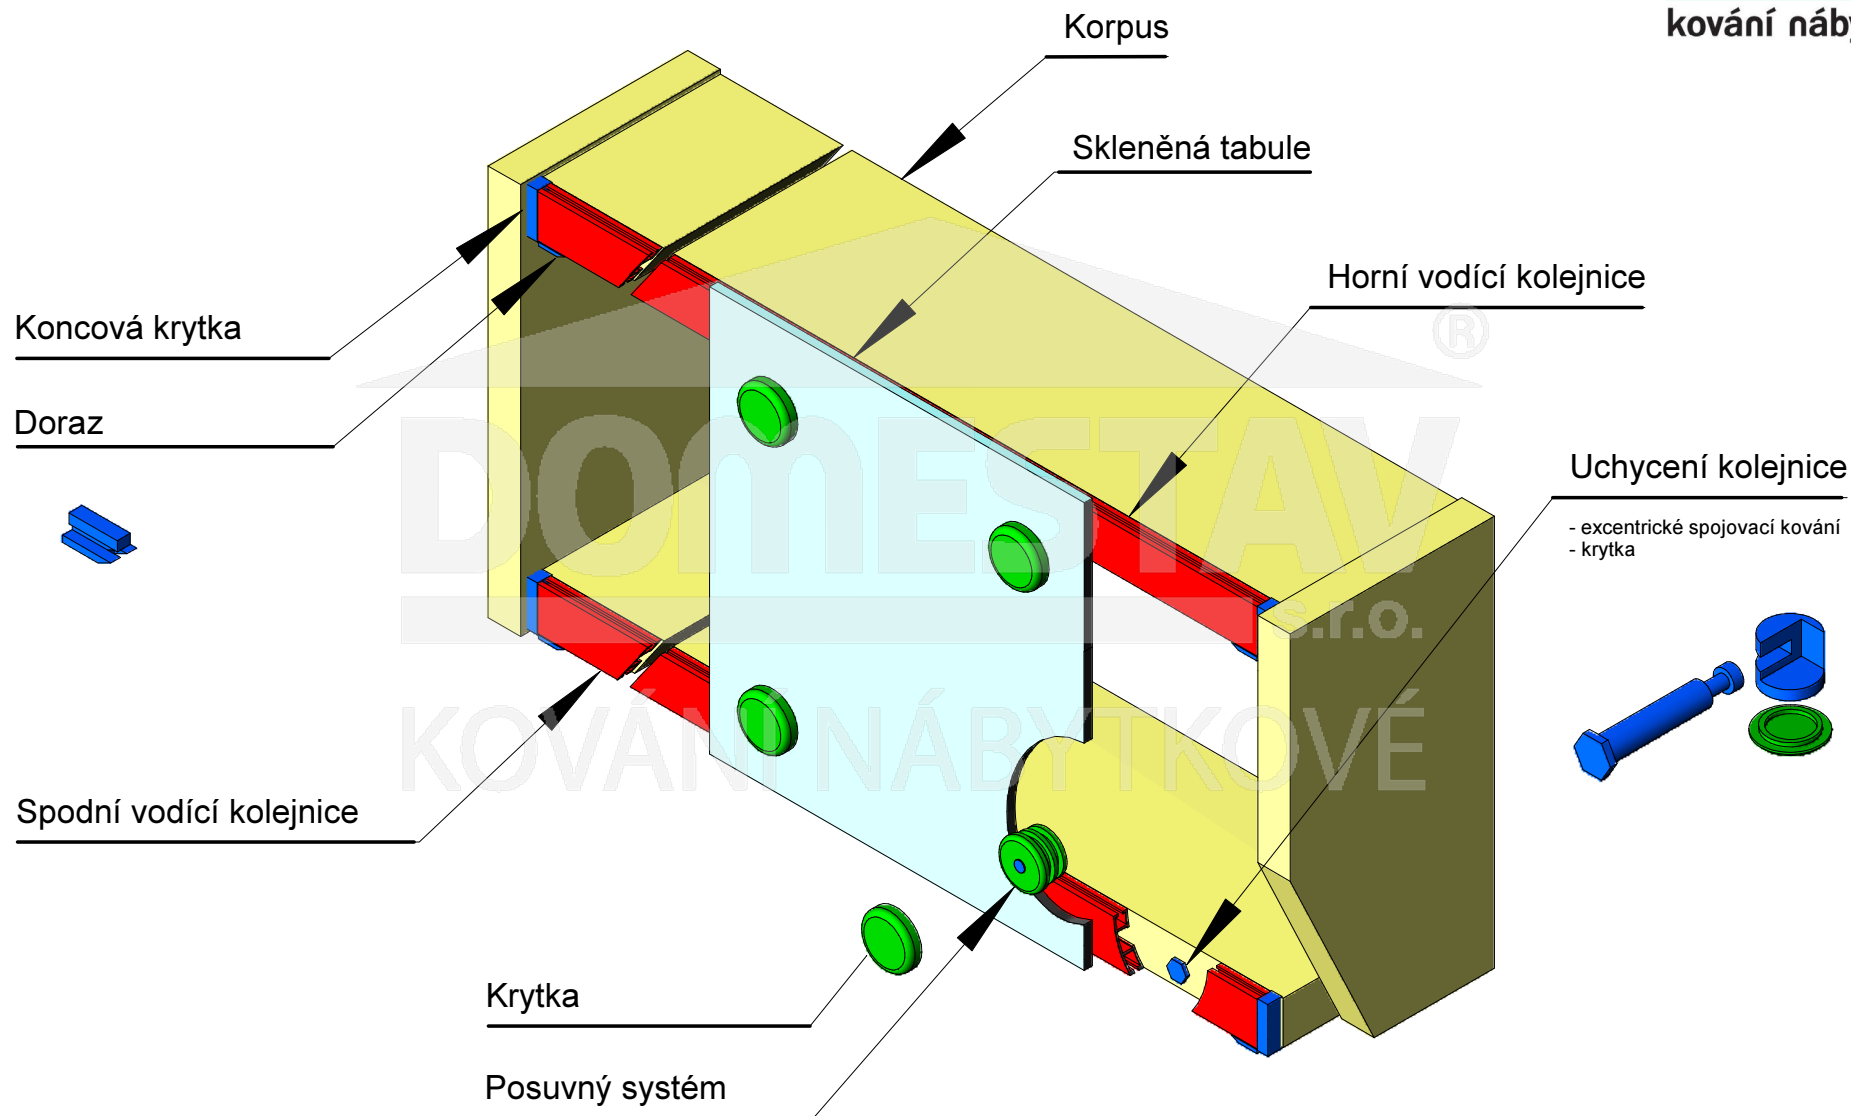

# Posuvný systém G14, 1 dveře, 1Z

ozn: D1.G14.01Z.00

## pohled z boku:

## pohled zevnitř :

**DOMESTAV**<sup>®</sup>  
s.r.o.  
KOVÁNÍ NÁBYTKOVÉ

související produkty	<i>objednává se samostatně</i>
označení	název
D1.G14.201.01	Nosná vodící kolejnice G14, 2m

posuvné systémy obsahuje kompletní sadu kování

označení	název	
D1.G14.01Z.00	Posuvný systém G14, 1 dveř, 1Z – posuvný systém pro sklo s 1 dveřmi	