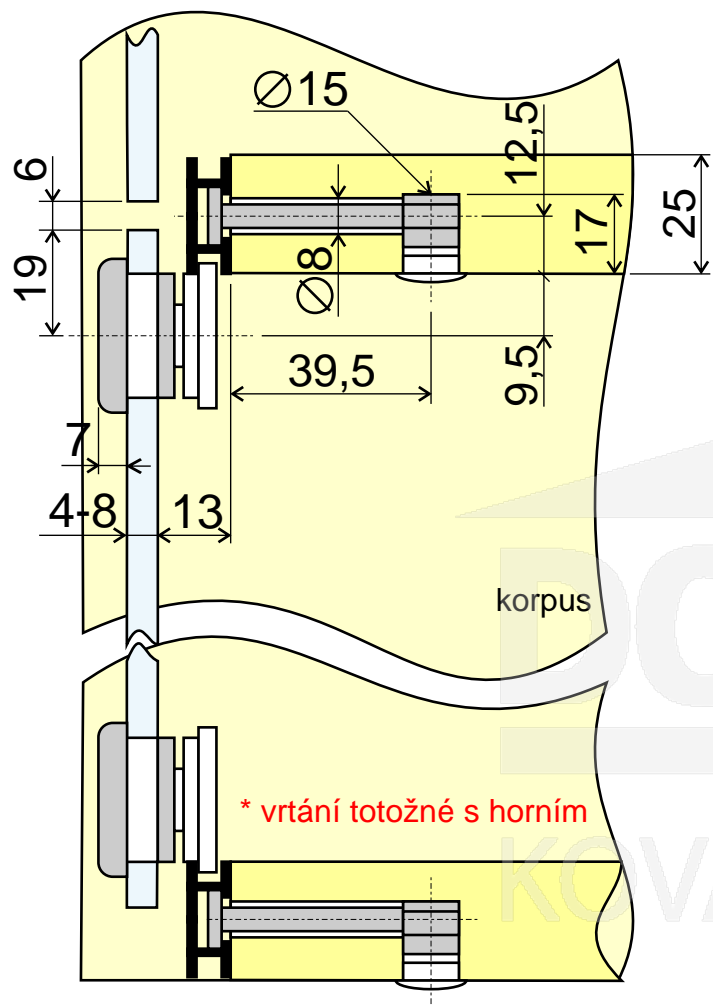

# Posuvný systém G14, 1 dveře, 1Z

ozn: D1.G14.01Z.00

## pohled z boku:

## pohled zevnitř :

**DOMESTAV**<sup>®</sup>  
s.r.o.  
KOVÁNÍ NÁBYTKOVÉ

související produkty	<i>objednává se samostatně</i>
označení	název
D1.G14.201.01	Nosná vodící kolejnice G14, 2m

posuvné systémy obsahuje kompletní sadu kování

označení	název	
D1.G14.01Z.00	Posuvný systém G14, 1 dveř, 1Z – posuvný systém pro sklo s 1 dveřmi	