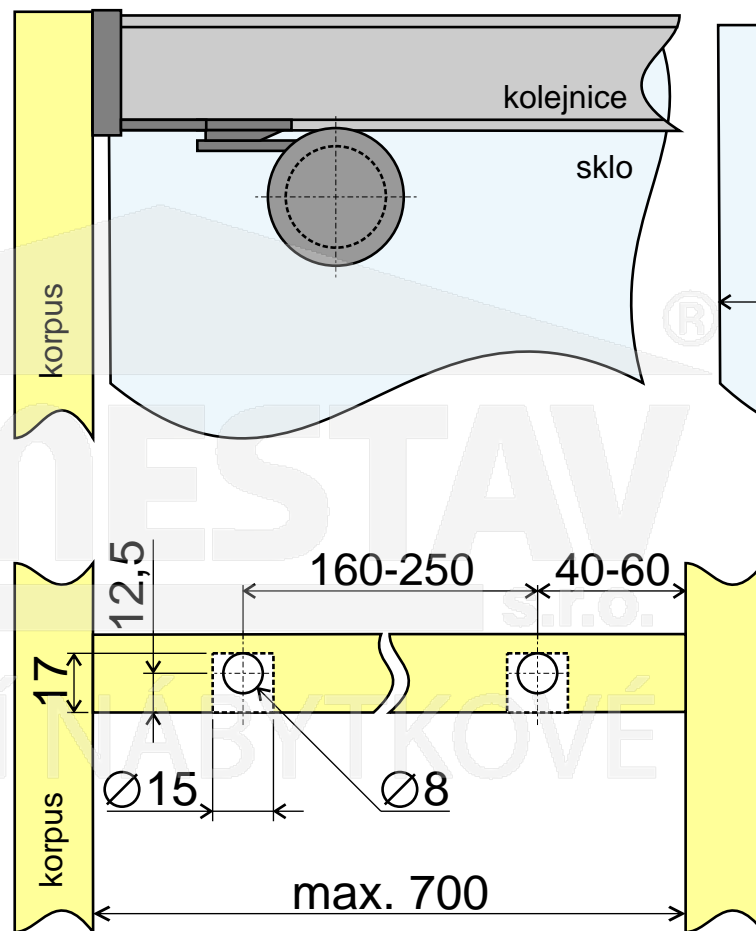

pohled zevnitř :