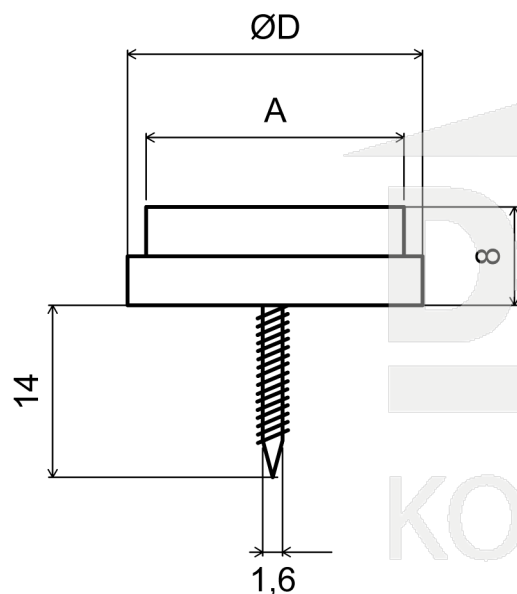

Šroubovací filcový kluzák KRUH ITSB0__.25

Šroubovací filcový kluzák KRUH hnědý

		ØD	A	ks
ITSB015.25	šroubovací filcový kluzák KRUH hnědý pr.20mm 8ks	20	17	8
ITSB016.25	šroubovací filcový kluzák KRUH hnědý pr.24mm 8ks	24	21	8
ITSB017.25	šroubovací filcový kluzák KRUH hnědý pr.28mm 8ks	28	25	8

Šroubovací filcový kluzák KRUH bílý

		ØD	A	ks
ITSB019.25	šroubovací filcový kluzák KRUH bílý pr.20mm 8ks	20	17	8
ITSB020.25	šroubovací filcový kluzák KRUH bílý pr.24mm 8ks	24	21	8