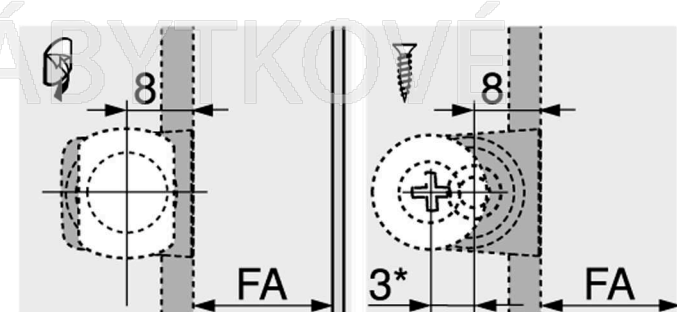

BLUM TIP-ON adaptér křížový, dlouhá verze

ozn: 956A1501

Mezera čela

Protiplech

FA Přesah čela

* 3 mm přesazení při montáži