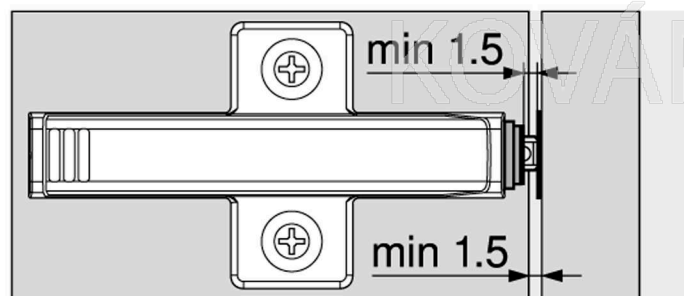

BLUM TIP-ON adaptér křížový, dlouhá verze

ozn: 956A1501

Mezera čela

Protiplech

FA Přesah čela

* 3 mm přesazení při montáži