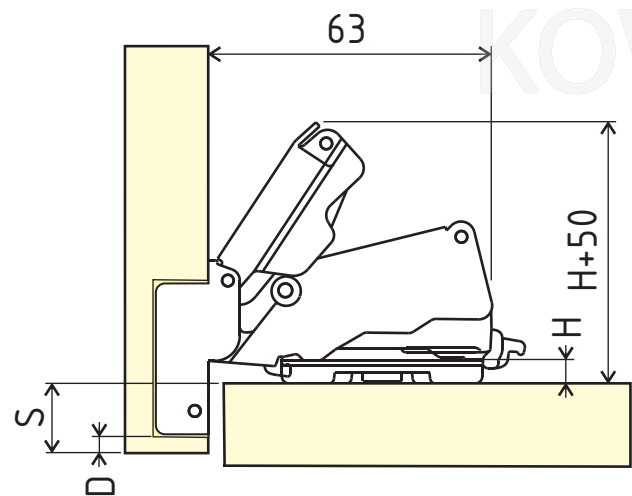

Možnosti nastavení

VZDÁLENOST MISKY OD HRANY (D)

	17	18	19	20	21	22
4	17	18	19	20	21	22
5	16	17	18	19	20	21
6	15	16	17	18	19	20
7	14	15	16	17	18	19
8	13	14	15	16	17	18
9	12	13	14	15	16	17
10	11	12	13	14	15	16

H = 18 + D - S

Doporučený počet závěsů