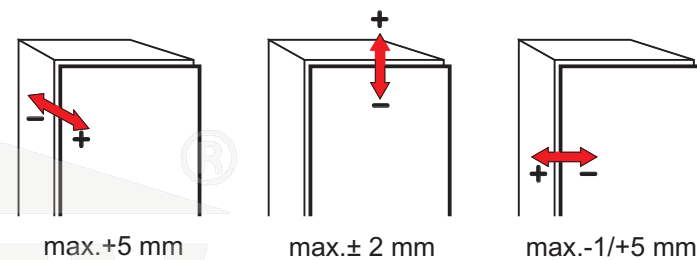

Možnosti nastavení

VZDÁLENOST MISKY OD HRANY (D)

	17	18	19	20	21	22
4	17	18	19	20	21	22
5	16	17	18	19	20	21
6	15	16	17	18	19	20
7	14	15	16	17	18	19
8	13	14	15	16	17	18
9	12	13	14	15	16	17
10	11	12	13	14	15	16

H = 18 + D - S

Doporučený počet závěsů