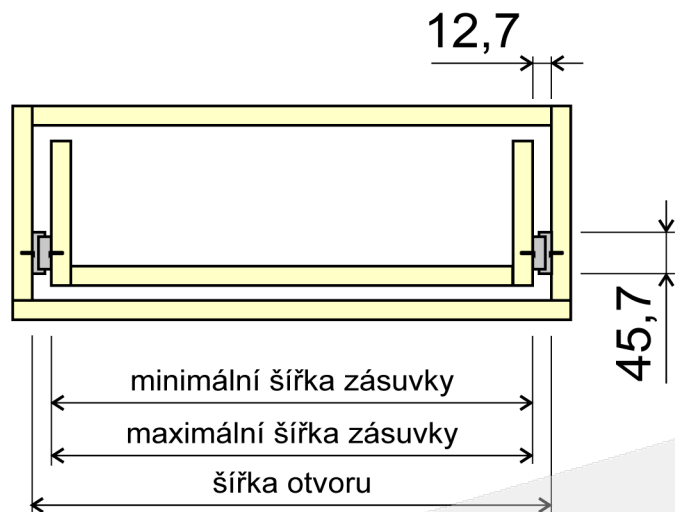

KOVÁNÍ NÁBYTKOVÉ

název	označení	A	B	C	D	E	F	G	H	I	J
Kul. výsuv s tlumičem boční montáž 300 mm	D4.PTB.300.05	300	245	-	-	-	-	-	-	-	-
Kul. plnovýsuv s tlumičem boční montáž 350 mm	D4.PTB.350.05	355	350	128	-	128	-	-	16	-	-
Kul. plnovýsuv s tlumičem boční montáž 400 mm	D4.PTB.400.05	405	395	160	-	160	-	-	16	-	-
Kul. plnovýsuv s tlumičem boční montáž 450 mm	D4.PTB.450.05	450	445	160	-	224	-	336	16	16	16
Kul. plnovýsuv s tlumičem boční montáž 500 mm	D4.PTB.500.05	500	500	192	128	256	-	-	16	16	16
Kul. plnovýsuv s tlumičem boční montáž 550 mm	D4.PTB.550.05	550	545	225	160	224	320	-	16	16	-
Kul. plnovýsuv s tlumičem boční montáž 600 mm	D4.PTB.600.05	600	600	256	160	224	352	-	16	16	16
Kul. plnovýsuv s tlumičem boční montáž 650 mm	D4.PTB.650.05	650	650	256	192	224	416	-	16	16	16
Kul. plnovýsuv s tlumičem boční montáž 700 mm	D4.PTB.700.05	700	700	288	224	224	448	-	16	16	16

minimální šířka zásuvky = šířka otvoru - 25 mm