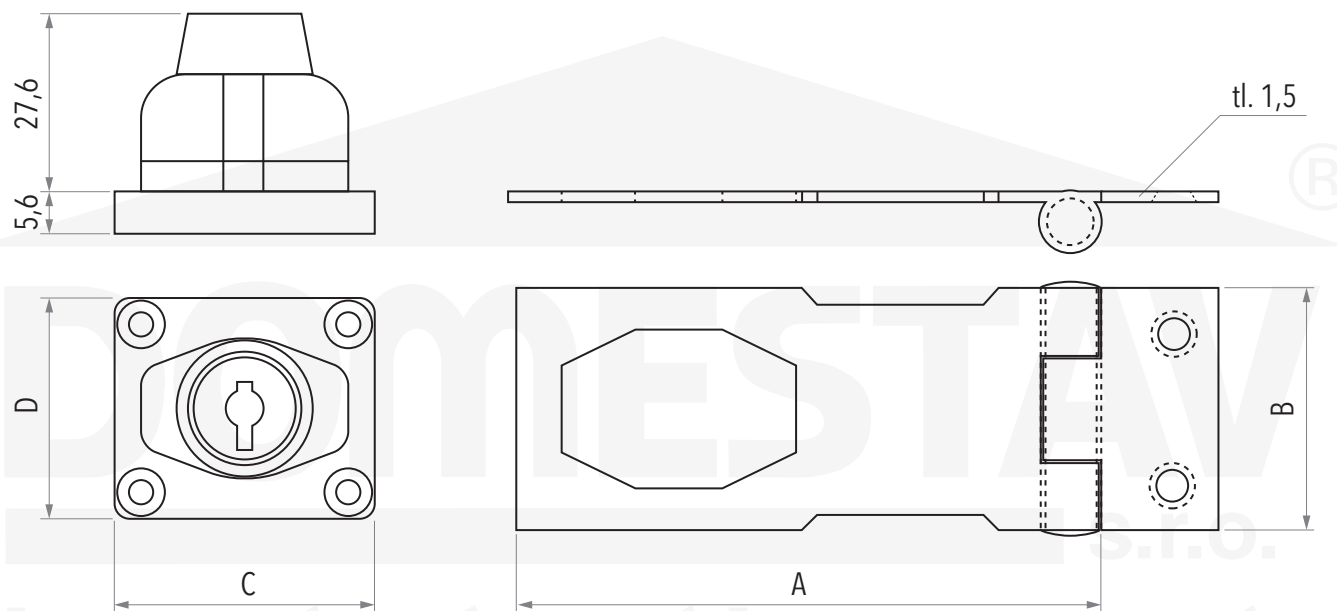

D2.ONP.1069.01, D2.ONP.1070.01, D2.ONP.1071.01
 Dveřní petlice uzamykatelná 63, 77, 102 mm

Model	A	B	C	D
	mm	mm	mm	mm
D2.ONP.1069.01	63	32	34,5	29,5
D2.ONP.1070.01	77	32	34,5	29,5
D2.ONP.1071.01	102	32	34,5	29,5