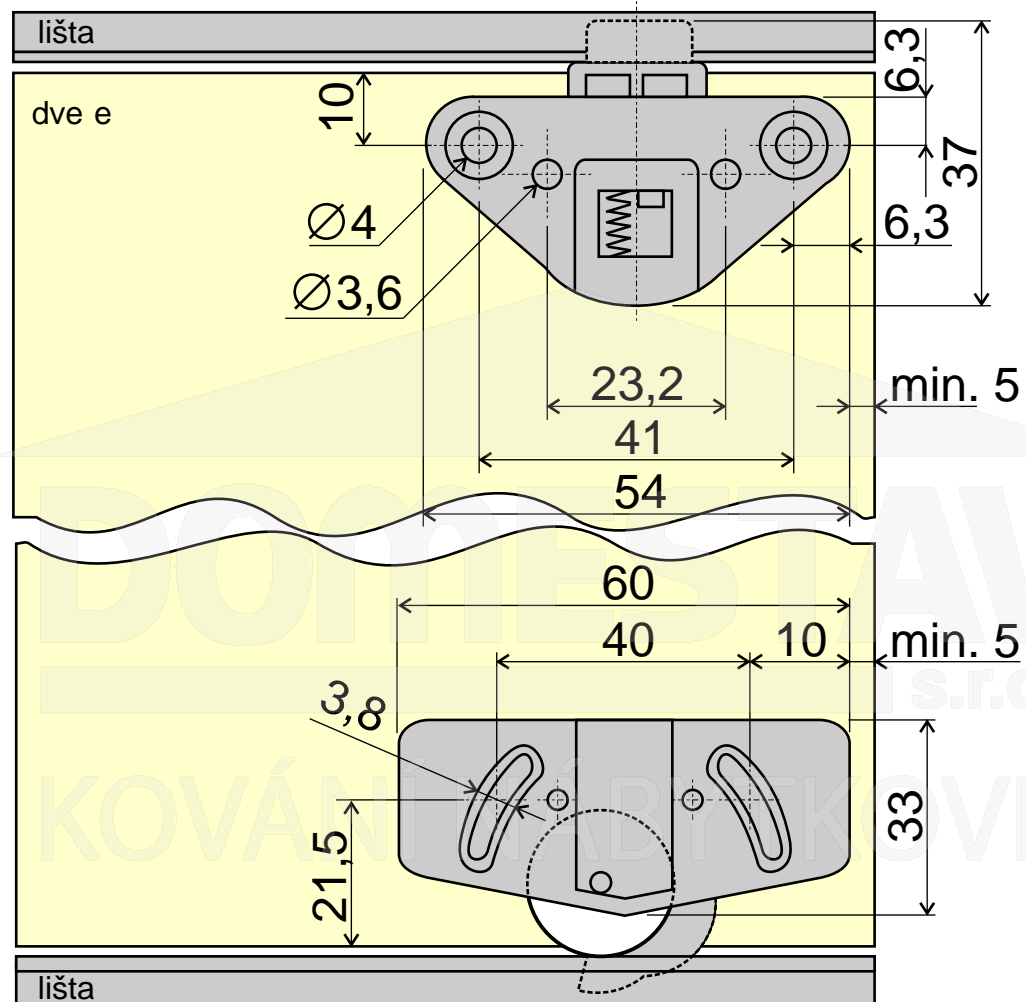

pohled z boku:

pohled zevnit :

pr ez lištou:

ozna ení

název

DM.MV0.892.00	Posuvné kování UNIPOS spodní kole ko
DM.MV0.206.00	Posuvné kování UNIPOS horní vodící díl