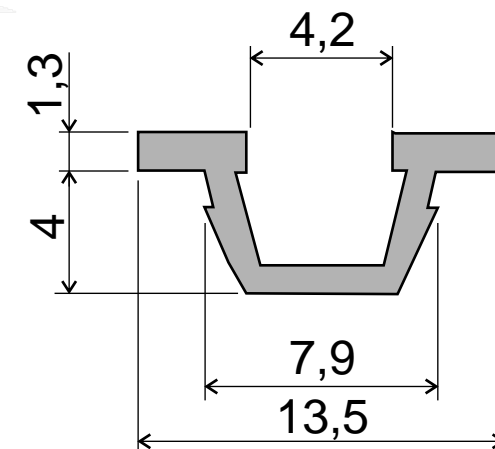

pohled z boku:

pohled zevnit :

pr ez lištou:

ozna ení

název

DM.MV0.892.00	Posuvné kování UNIPOS spodní kole ko
DM.MV0.206.00	Posuvné kování UNIPOS horní vodící díl