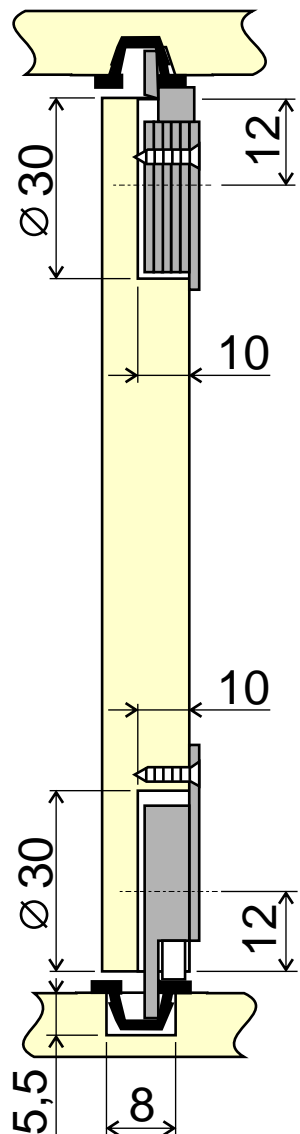

pohled z boku:

pohled zevnit :

pr ez lištou:

ozna ení

název

DM.MV0.892.00	Posuvné kování UNIPOS spodní kole ko
DM.MV0.206.00	Posuvné kování UNIPOS horní vodící díl