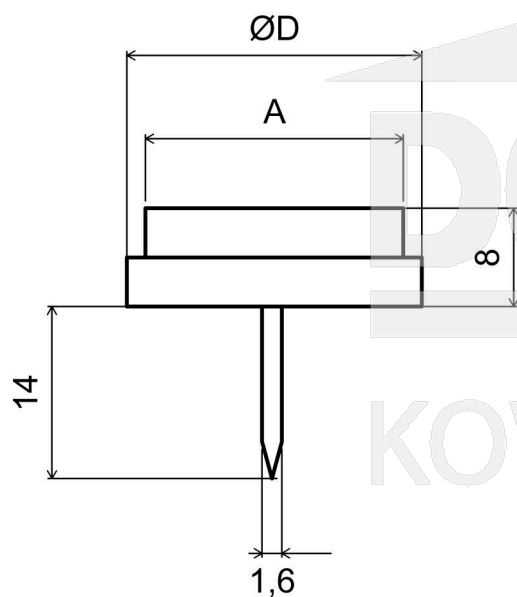

Narážecí filcový kluzák KRUH ITSB0__25

Narážecí filcový kluzák KRUH hnědý

		ØD	A	ks
ITSB002.25	narážecí filcový kluzák KRUH hnědý pr.20mm 8ks	20	17	8
ITSB004.25	narážecí filcový kluzák KRUH hnědý pr.24mm 8ks	24	21	8
ITSB005.25	narážecí filcový kluzák KRUH hnědý pr.28mm 8ks	28	25	8

Narážecí filcový kluzák KRUH bílý

		ØD	A	ks
ITSB009.25	narážecí filcový kluzák KRUH bílý pr.20mm 8ks	20	17	8
ITSB011.25	narážecí filcový kluzák KRUH bílý pr.24mm 8ks	24	21	8