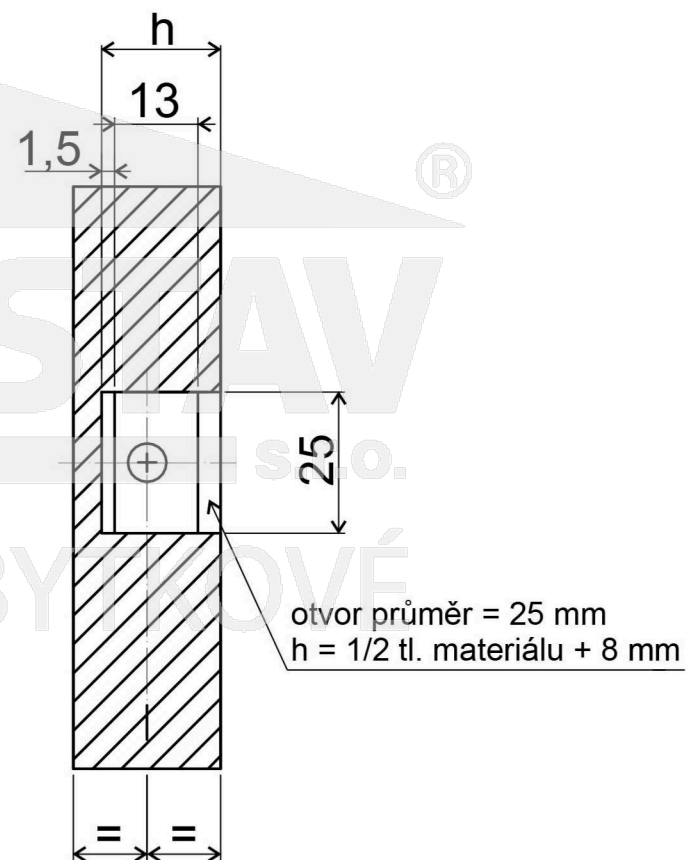

# ZIPBOLT Mini KD Excentr pro spoje korpusu 6x43

ozn: 12.600

\* vrtání otvoru závisí na použitém materiálu.  
Nutno vyzkoušet.

ZIPBOLT Excentr plastový pro police a korpusu 6x43

označení
12.600