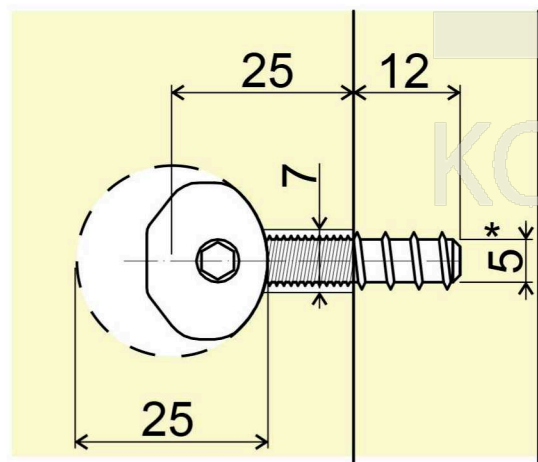

# ZIPBOLT Mini KD Excentr pro spoje korpusu 6x43

ozn: 12.600

\* vrtání otvoru závisí na použitém materiálu.  
Nutno vyzkoušet.

ZIPBOLT Excentr plastový pro police a korpusu 6x43

označení
12.600