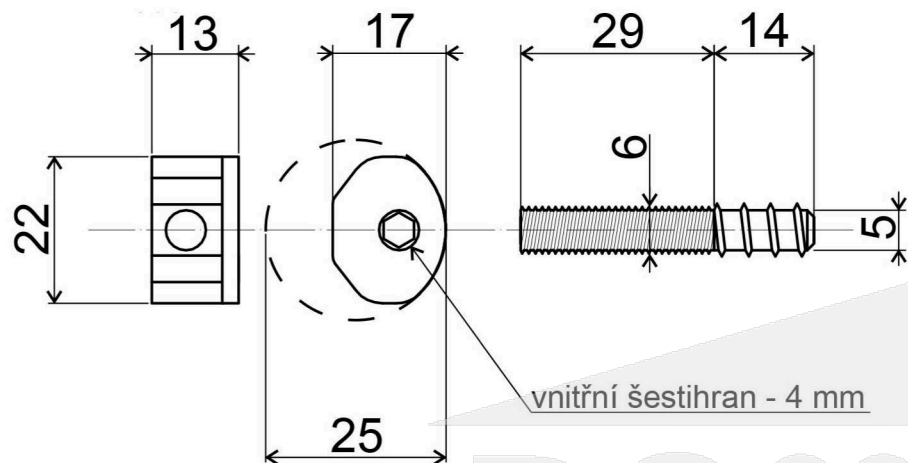

# ZIPBOLT Mini KD Excentr pro spoje korpusu 6x43

ozn: 12.600

\* vrtání otvoru závisí na použitém materiálu.  
Nutno vyzkoušet.

ZIPBOLT Excentr plastový pro police a korpusu 6x43

označení
12.600