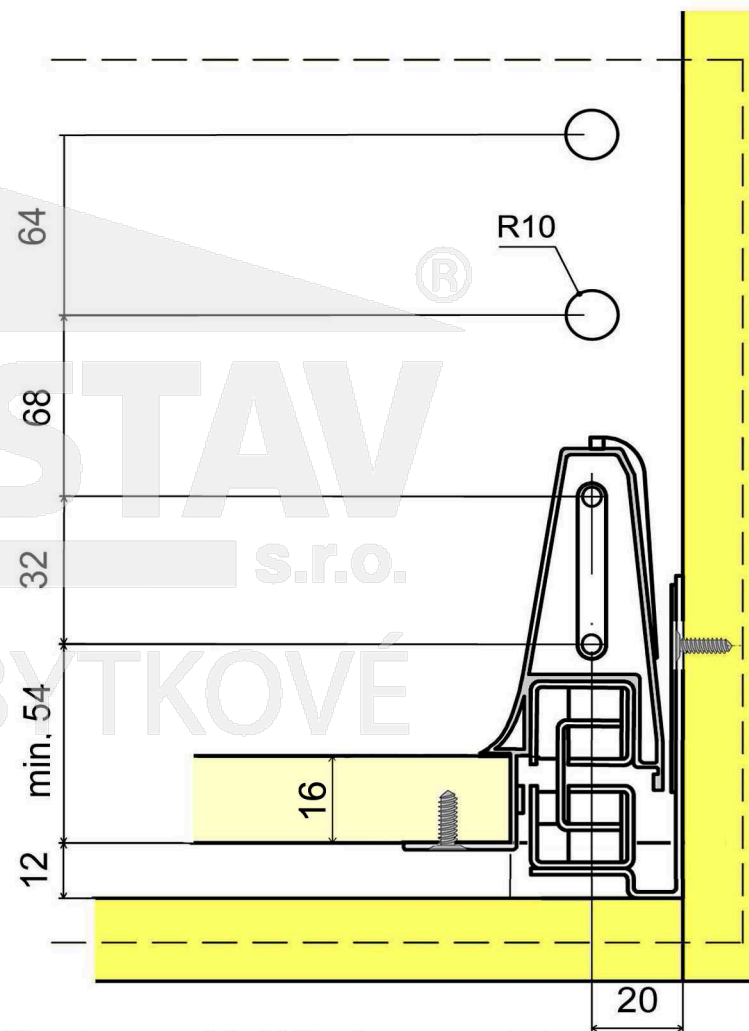

Zásuvka PREMIUMBOX s tlumením 52.3PB3.____.55

šířka dna = vnitřní šířka korpusu - 75

šířka zad = vnitřní šířka korpusu - 89

Zásuvka PREMIUMBOX s tlumením 52.3PB3.____.55

Pro ostatní délky

Zásuvka PREMIUMBOX s tlumením, výška 220mm		D
52.3PB3.300.55	Zásuvka PREMIUMBOX 300mm s tlumením, výška 220mm	300
52.3PB3.350.55	Zásuvka PREMIUMBOX 350mm s tlumením, výška 220mm	350
52.3PB3.400.55	Zásuvka PREMIUMBOX 400mm s tlumením, výška 220mm	400
52.3PB3.450.55	Zásuvka PREMIUMBOX 450mm s tlumením, výška 220mm	450
52.3PB3.500.55	Zásuvka PREMIUMBOX 500mm s tlumením, výška 220mm	500
52.3PB3.550.55	Zásuvka PREMIUMBOX 550mm s tlumením, výška 220mm	550

Zásuvka PREMIUMBOX s tlumením 52.3PB3.____.55