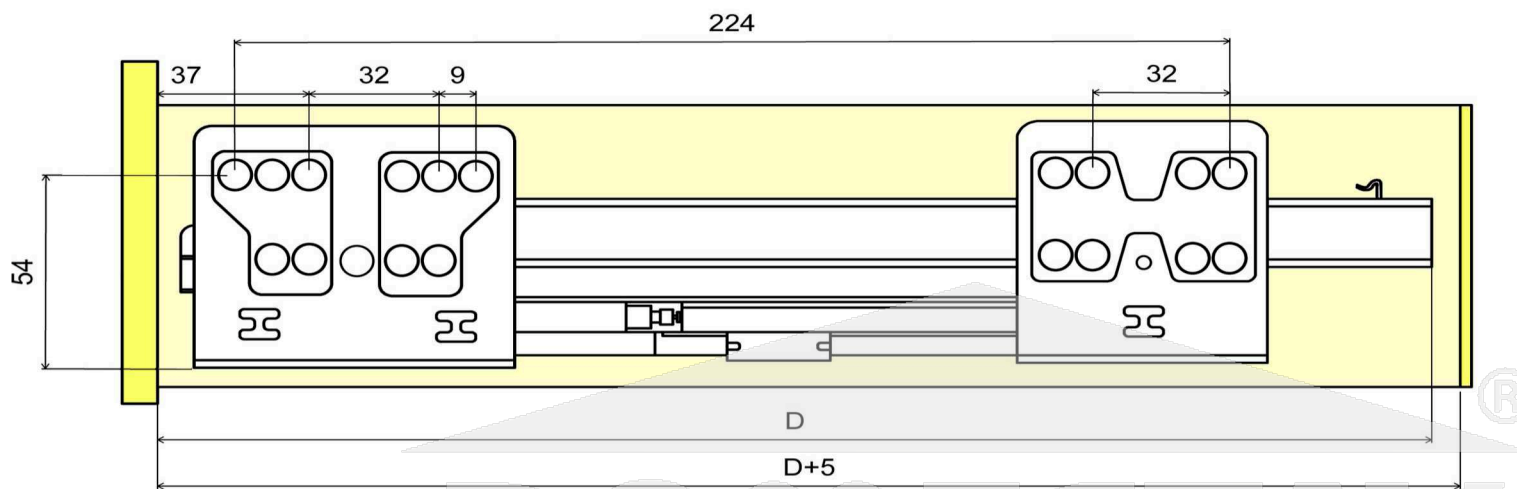

Zásuvka PREMIUMBOX s tlumením 52.3PB3.____.55

šířka dna = vnitřní šířka korpusu - 75

šířka zad = vnitřní šířka korpusu - 89

Zásuvka PREMIUMBOX s tlumením 52.3PB3.____.55

Pro ostatní délky

Zásuvka PREMIUMBOX s tlumením, výška 220mm		D
52.3PB3.300.55	Zásuvka PREMIUMBOX 300mm s tlumením, výška 220mm	300
52.3PB3.350.55	Zásuvka PREMIUMBOX 350mm s tlumením, výška 220mm	350
52.3PB3.400.55	Zásuvka PREMIUMBOX 400mm s tlumením, výška 220mm	400
52.3PB3.450.55	Zásuvka PREMIUMBOX 450mm s tlumením, výška 220mm	450
52.3PB3.500.55	Zásuvka PREMIUMBOX 500mm s tlumením, výška 220mm	500
52.3PB3.550.55	Zásuvka PREMIUMBOX 550mm s tlumením, výška 220mm	550

Zásuvka PREMIUMBOX s tlumením 52.3PB3.____.55