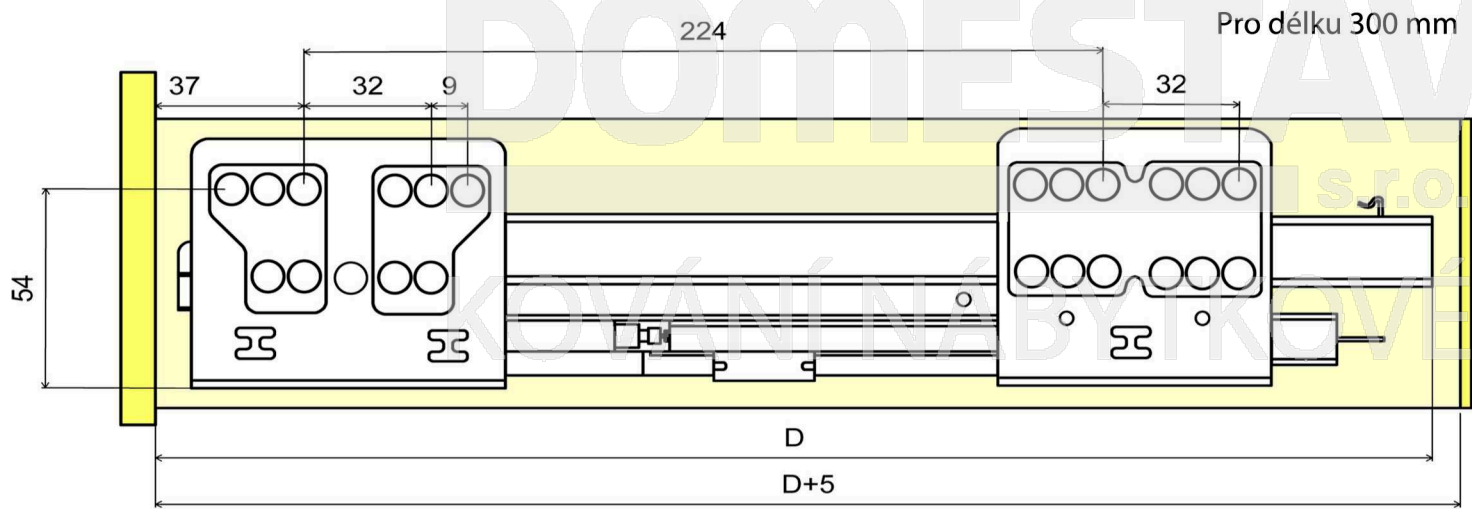

Zásuvka PREMIUMBOX s tlumením 52.3PB3.____.55

šířka dna = vnitřní šířka korpusu - 75

šířka zad = vnitřní šířka korpusu - 89

Zásuvka PREMIUMBOX s tlumením 52.3PB3.____.55

Pro ostatní délky

Zásuvka PREMIUMBOX s tlumením, výška 220mm		D
52.3PB3.300.55	Zásuvka PREMIUMBOX 300mm s tlumením, výška 220mm	300
52.3PB3.350.55	Zásuvka PREMIUMBOX 350mm s tlumením, výška 220mm	350
52.3PB3.400.55	Zásuvka PREMIUMBOX 400mm s tlumením, výška 220mm	400
52.3PB3.450.55	Zásuvka PREMIUMBOX 450mm s tlumením, výška 220mm	450
52.3PB3.500.55	Zásuvka PREMIUMBOX 500mm s tlumením, výška 220mm	500
52.3PB3.550.55	Zásuvka PREMIUMBOX 550mm s tlumením, výška 220mm	550

Zásuvka PREMIUMBOX s tlumením 52.3PB3.____.55