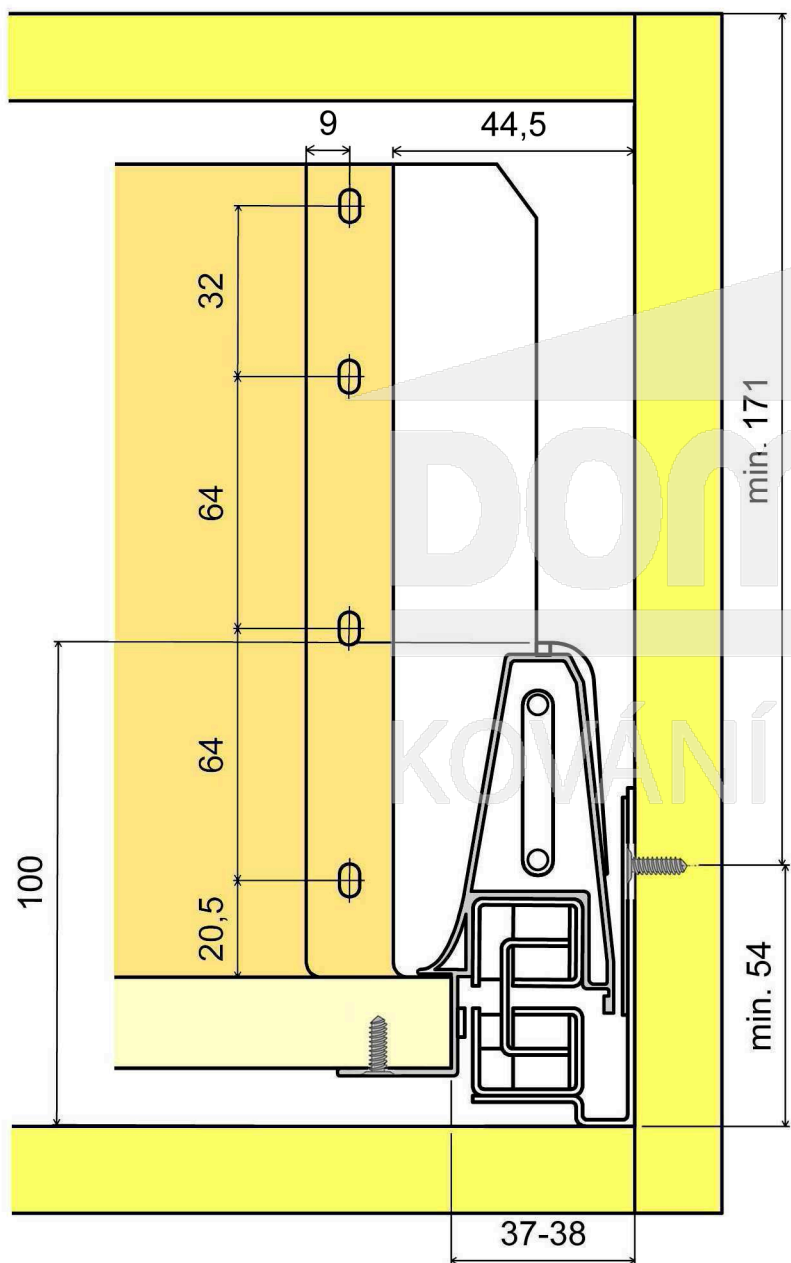

Zásuvka PREMIUMBOX s tlumením 52.3PB3.____.55

šířka dna = vnitřní šířka korpusu - 75

šířka zad = vnitřní šířka korpusu - 89

Zásuvka PREMIUMBOX s tlumením 52.3PB3.____.55

Pro ostatní délky

Zásuvka PREMIUMBOX s tlumením, výška 220mm		D
52.3PB3.300.55	Zásuvka PREMIUMBOX 300mm s tlumením, výška 220mm	300
52.3PB3.350.55	Zásuvka PREMIUMBOX 350mm s tlumením, výška 220mm	350
52.3PB3.400.55	Zásuvka PREMIUMBOX 400mm s tlumením, výška 220mm	400
52.3PB3.450.55	Zásuvka PREMIUMBOX 450mm s tlumením, výška 220mm	450
52.3PB3.500.55	Zásuvka PREMIUMBOX 500mm s tlumením, výška 220mm	500
52.3PB3.550.55	Zásuvka PREMIUMBOX 550mm s tlumením, výška 220mm	550

Zásuvka PREMIUMBOX s tlumením 52.3PB3.____.55