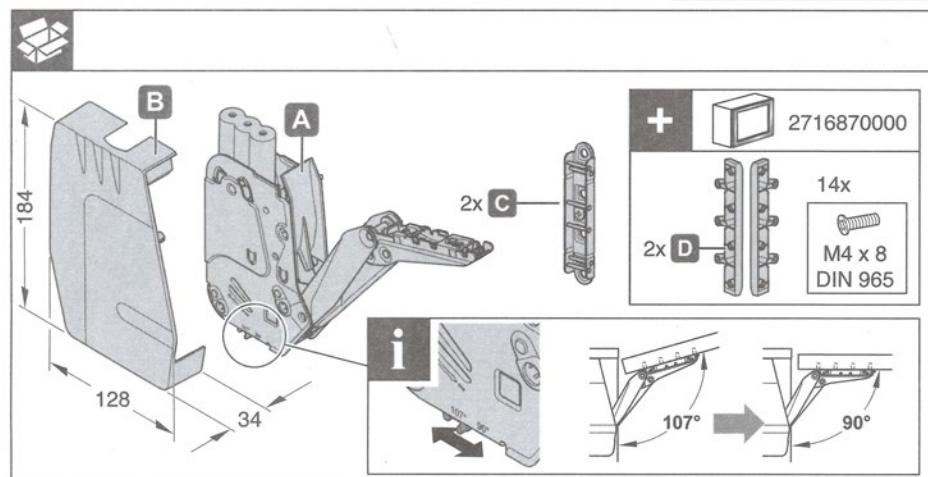

D7.0024.7755.58 , D7.0024.7763.51 , D7.0041.0579.54
 Výklopný systém FREEflap forte, typ G - šedá - bílá - antracit

i				
	mm			
	400	D	4,7 - 9,6	2716647040
		E	5,9 - 12,4	2716657040
		F	8,9 - 18,6	2716667040
	450	G	11,8 - 23,3	2716677040
		D	4,1 - 8,4	2716647040
		E	5,2 - 10,9	2716657040
	500	F	7,8 - 16,3	2716667040
		G	10,4 - 20,5	2716677040
		D	3,7 - 7,5	2716647040
	550	E	4,7 - 9,7	2716657040
		F	7,0 - 14,6	2716667040
		G	9,2 - 18,3	2716677040
	600	D	3,3 - 6,8	2716647040
		E	4,2 - 8,8	2716657040
		F	6,3 - 13,2	2716667040
	600	G	8,3 - 16,5	2716677040
		D	3,0 - 6,2	2716647040
		E	3,8 - 8,0	2716657040
	600	F	5,7 - 12,0	2716667040
		G	7,6 - 15,0	2716677040

D7.0024.7755.58 , D7.0024.7763.51 , D7.0041.0579.54
 Výklopný systém FREEflap forte, typ G - šedá - bílá - antracit