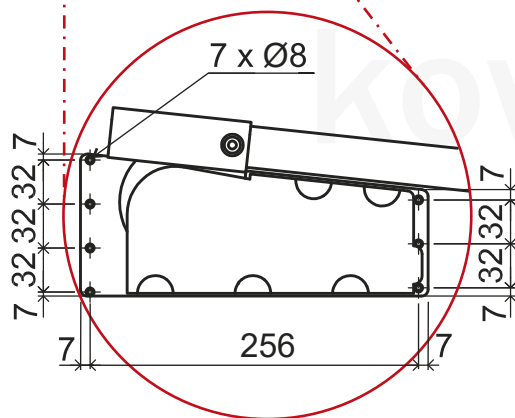

61.E010.A75.10

Výklopný věšák AMBOS LIFT 500, 75/115 cm, 10kg

DOMESTAV[®]
s.r.o.
kování nábytkové

Před montáží sklopte

PRO MODEL 500
ODKLÁDACÍ
VÝSUVNÁ TYČ

OZNAČENÍ	POPIS	NOSNOST
61.E010.D75.10	LIFT 300	10 kg
61.E010.A75.10	LIFT 500	10 kg
61.E010.C75.10	LIFT 700	15 kg
61.E010.B75.10	SUPER LIFT	20 kg