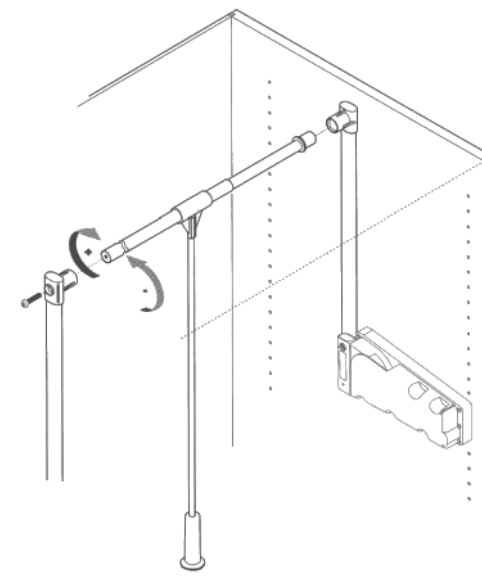

61.E010.A75.10

Výklopný věšák AMBOS LIFT 500, 75/115 cm, 10kg

DOMESTAV[®]
s.r.o.
kování nábytkové

Před montáží sklopte

PRO MODEL 500
ODKLÁDACÍ
VÝSUVNÁ TYČ

OZNAČENÍ	POPIS	NOSNOST
61.E010.D75.10	LIFT 300	10 kg
61.E010.A75.10	LIFT 500	10 kg
61.E010.C75.10	LIFT 700	15 kg
61.E010.B75.10	SUPER LIFT	20 kg