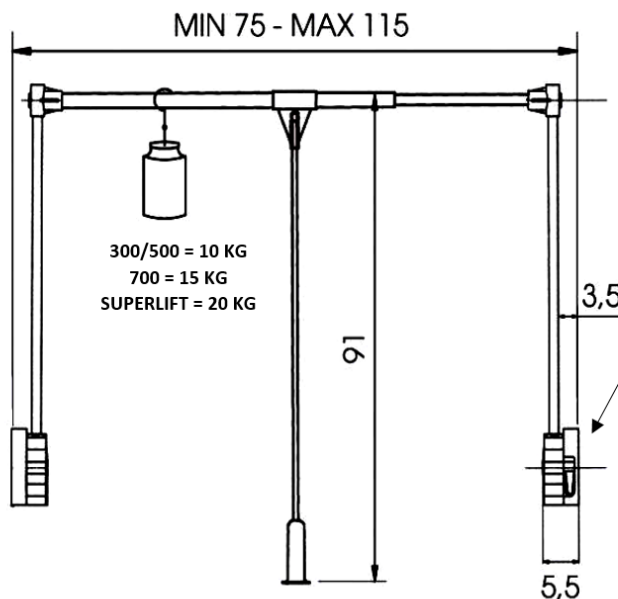

61.E010.A75.10

Výklopný věšák AMBOS LIFT 500, 75/115 cm, 10kg

DOMESTAV[®]
s.r.o.
kování nábytkové

Před montáží sklopte

PRO MODEL 500
ODKLÁDACÍ
VÝSUVNÁ TYČ

OZNAČENÍ	POPIS	NOSNOST
61.E010.D75.10	LIFT 300	10 kg
61.E010.A75.10	LIFT 500	10 kg
61.E010.C75.10	LIFT 700	15 kg
61.E010.B75.10	SUPER LIFT	20 kg