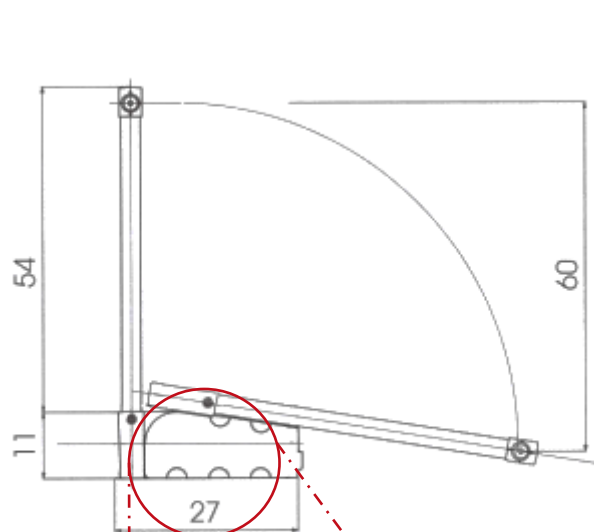

61.E010.A75.10

Výklopný věšák AMBOS LIFT 500, 75/115 cm, 10kg

DOMESTAV[®]
s.r.o.
kování nábytkové

Před montáží sklopte

PRO MODEL 500
ODKLÁDACÍ
VÝSUVNÁ TYČ

OZNAČENÍ	POPIS	NOSNOST
61.E010.D75.10	LIFT 300	10 kg
61.E010.A75.10	LIFT 500	10 kg
61.E010.C75.10	LIFT 700	15 kg
61.E010.B75.10	SUPER LIFT	20 kg