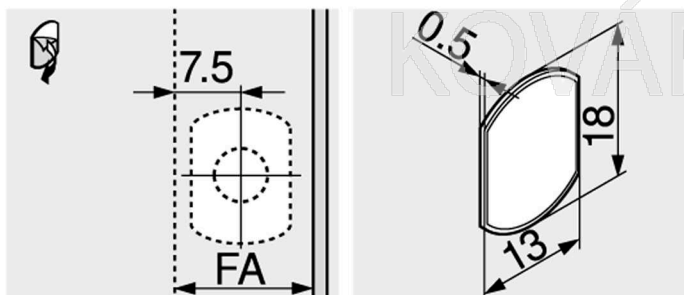

BLUM TIP-ON krátký včetně protiplechů

ozn: 956.1004

Mezera čela

() protiplech k našroubování

Protiplech k nalepení

FA Přesah čela

Protiplech k našroubování

FA Přesah čela

* 3 mm přesazení při montáži