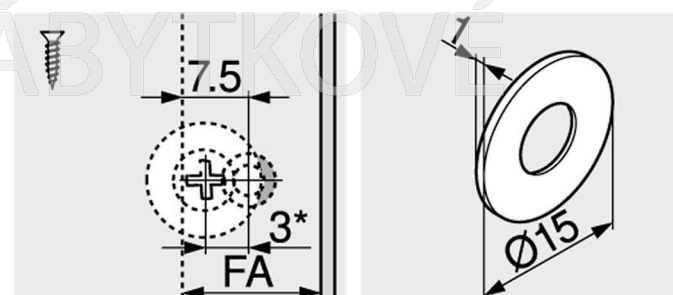

BLUM TIP-ON krátký včetně protiplechů

ozn: 956.1004

Mezera čela

() protiplech k našroubování

Protiplech k nalepení

FA Přesah čela

Protiplech k našroubování

FA Přesah čela

* 3 mm přesazení při montáži