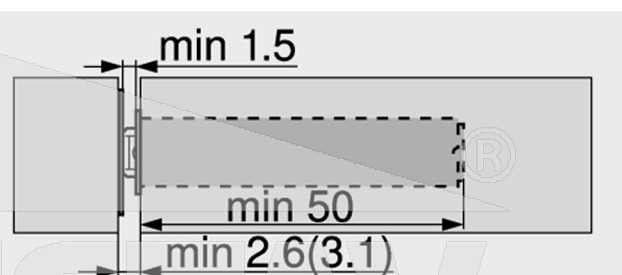

BLUM TIP-ON krátký včetně protiplechů

ozn: 956.1004

Mezera čela

() protiplech k našroubování

Protiplech k nalepení

FA Přesah čela

Protiplech k našroubování

FA Přesah čela

* 3 mm přesazení při montáži