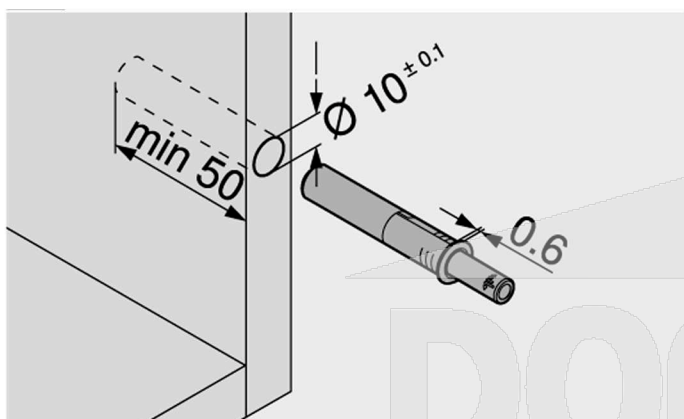

BLUM TIP-ON krátký včetně protiplechů

ozn: 956.1004

Mezera čela

() protiplech k našroubování

Protiplech k nalepení

FA Přesah čela

Protiplech k našroubování

FA Přesah čela

* 3 mm přesazení při montáži