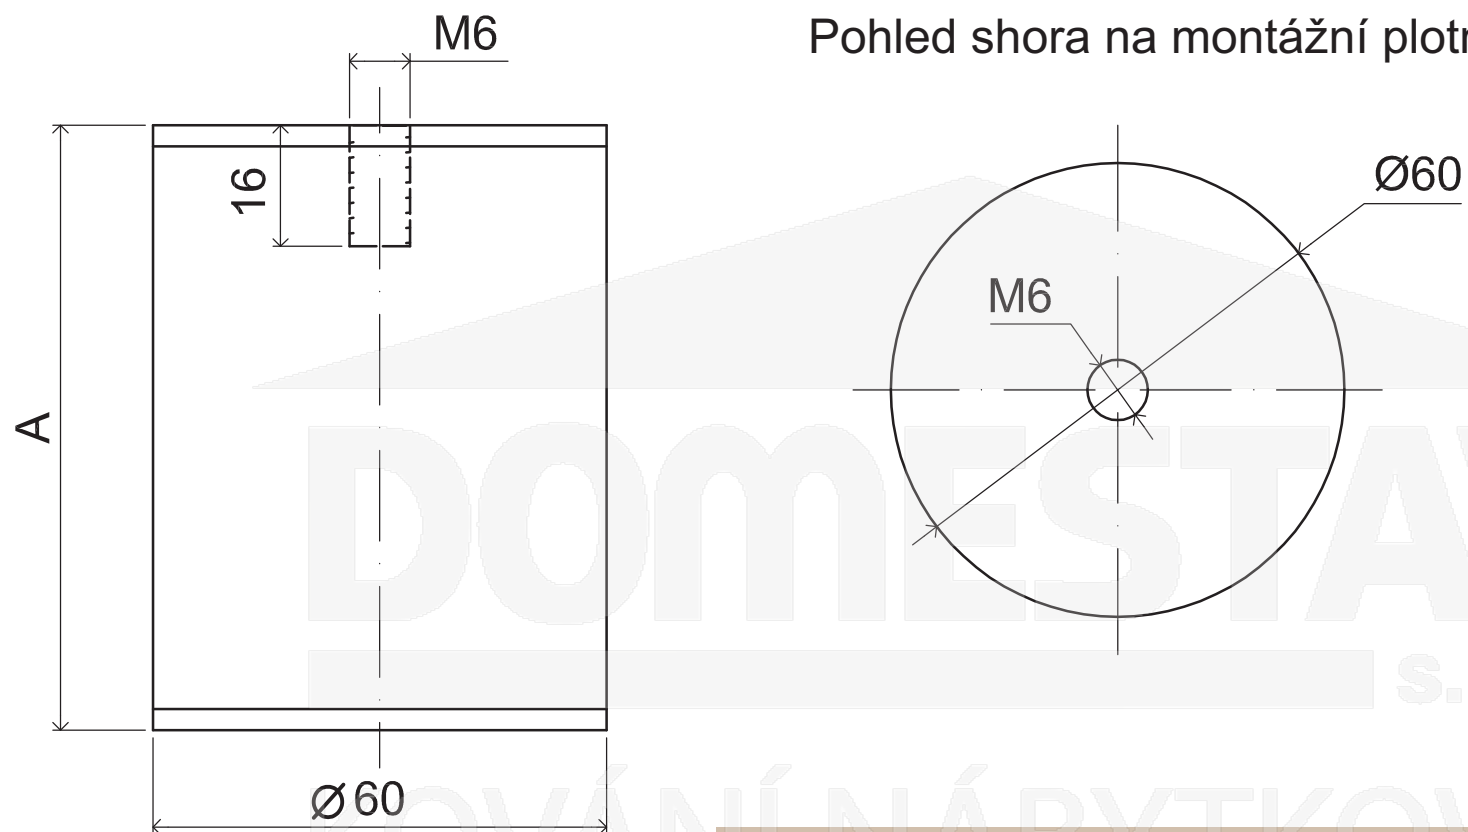

## Pohled shora na montážní plotnu

	označení	A
Nožka nábytková 5010, pr. 60 mm, H 60 mm, chrom	DM.5010.060.10	60
Nožka nábytková 5010, pr. 60 mm, H 70 mm, chrom	DM.5010.070.10	70
Nožka nábytková 5010, pr. 60 mm, H 80 mm, chrom	DM.5010.080.10	80
Nožka nábytková 5010, pr. 60 mm, H 90 mm, chrom	DM.5010.090.10	90
Nožka nábytková 5010, pr. 60 mm, H 100 mm, chrom	DM.5010.100.10	100
Nožka nábytková 5010, pr. 60 mm, H 110 mm, chrom	DM.5010.110.10	110
Nožka nábytková 5010, pr. 60 mm, H 120 mm, chrom	DM.5010.120.10	120
Nožka nábytková 5010, pr. 60 mm, H 130 mm, chrom	DM.5010.130.10	130
Nožka nábytková 5010, pr. 60 mm, H 140 mm, chrom	DM.5010.140.10	140
Nožka nábytková 5010, pr. 60 mm, H 150 mm, chrom	DM.5010.150.10	150
Nožka nábytková 5010, pr. 60 mm, H 710 mm, chrom	DM.5010.710.10	710