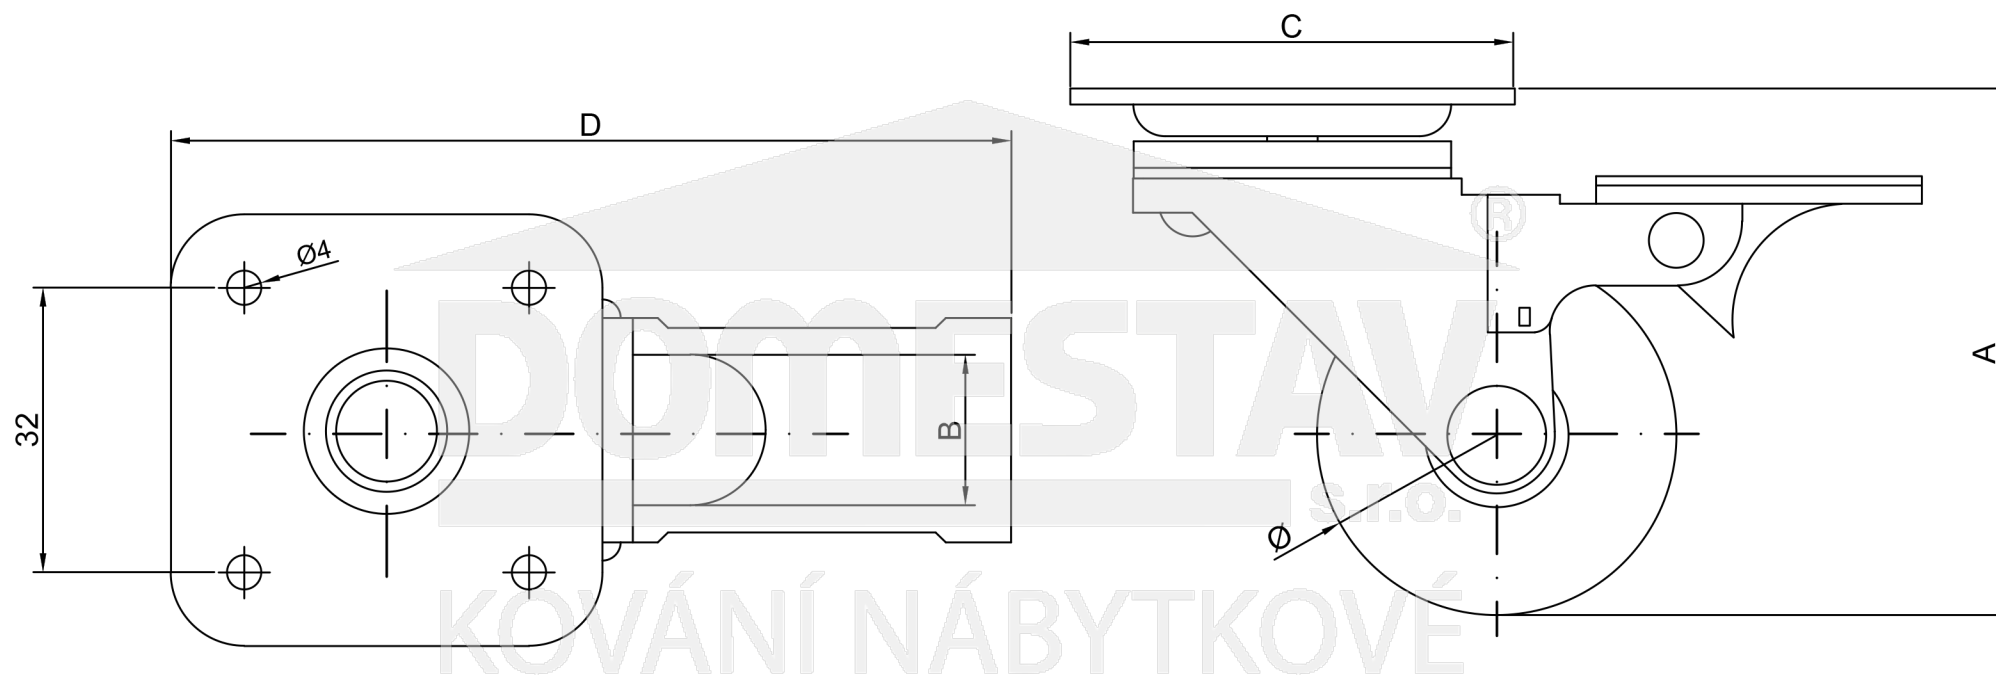

Kolečko s plotničkou s brzdou transparentní

kat. číslo	Popis produktu	A	B	Ø	C	D	jednotky
40.118.035F.06	Kolečko D35 s plotničkou 42 x 42 s brzdou transparentní	51	29	35	42	75	mm
40.118.050F.06	Kolečko D50 s plotničkou 42 x 42 s brzdou transparentní	67	21	50	42	92	mm
40.118.075F.06	Kolečko D75 s plotničkou 60 x 60 s brzdou transparentní	99	22	75	60	113	mm