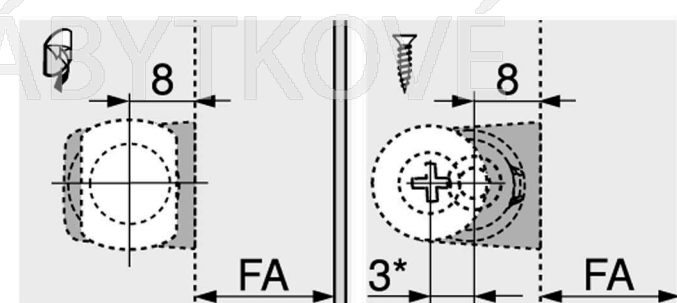

BLUM TIP-ON adaptér přímý, dlouhá verze

ozn: 956A1201

Mezera čela

Protiplech

FA Přesah čela

* 3 mm přesazení při montáži