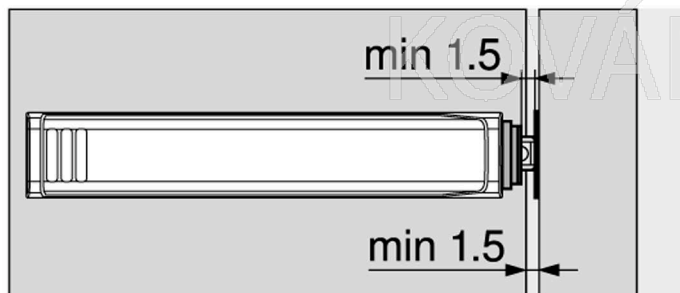

BLUM TIP-ON adaptér přímý, dlouhá verze

ozn: 956A1201

Mezera čela

Protiplech

FA Přesah čela

* 3 mm přesazení při montáži