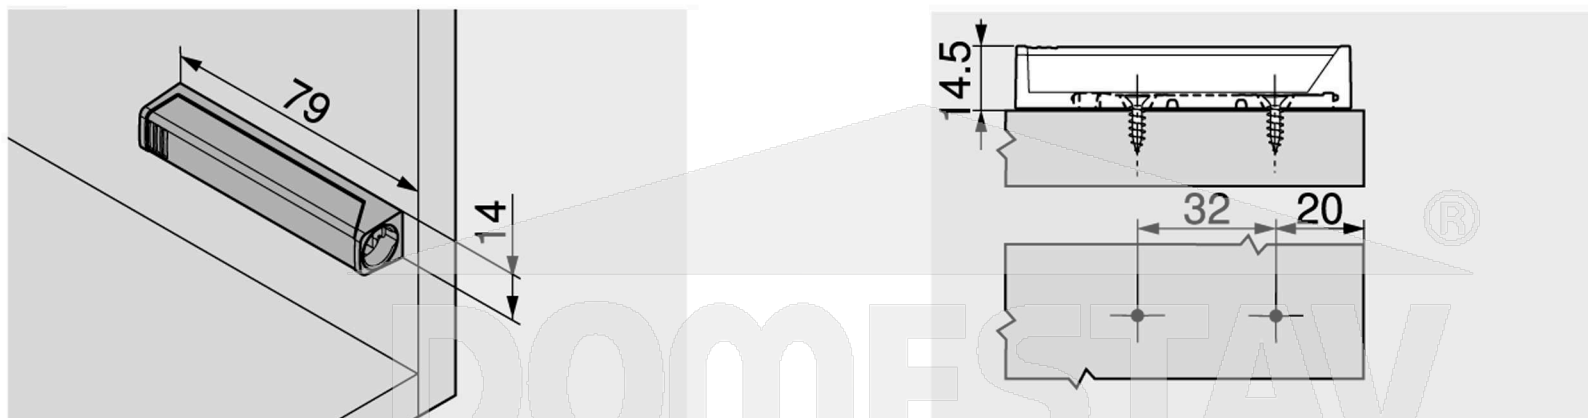

BLUM TIP-ON adaptér přímý, dlouhá verze

ozn: 956A1201

Mezera čela

Protiplech

FA Přesah čela

* 3 mm přesazení při montáži