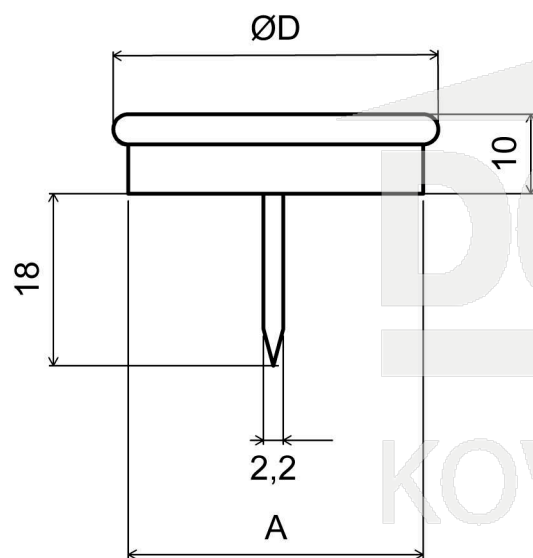

Narážecí kluzák kovový CHROM hřebík ITSA00_.25

		$\varnothing D$	A	ks
ITSA002.25	narážecí kluzák kovový CHROM hřebík pr.20mm 8ks	20	17	8
ITSA004.25	narážecí kluzák kovový CHROM hřebík pr.25mm 8ks	25	21	8
ITSA006.25	narážecí kluzák kovový CHROM hřebík pr.30mm 8ks	30	27	8