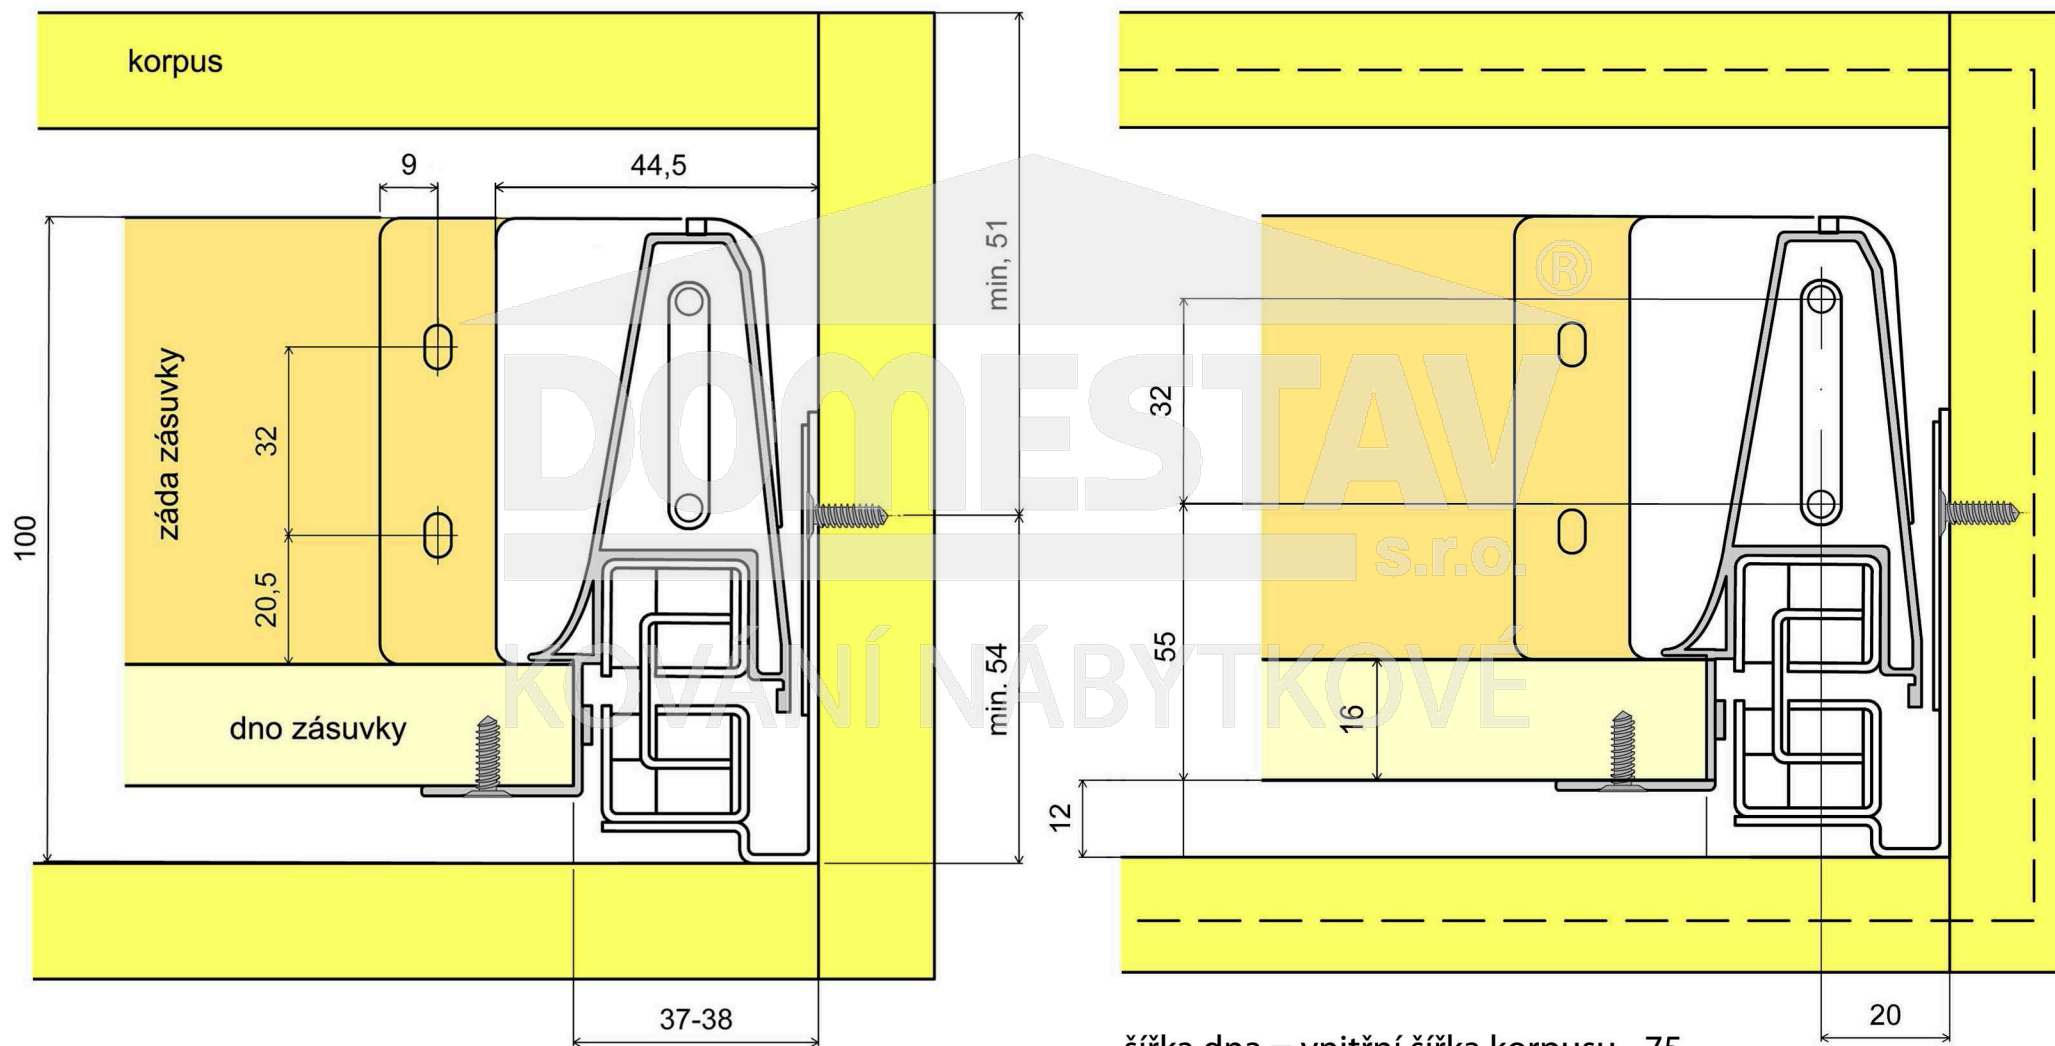

# Zásuvka PREMIUMBOX s tlumením 52.3PB1.\_\_\_\_.55

šířka dna = vnitřní šířka korpusu - 75

šířka zad = vnitřní šířka korpusu - 89

# Zásuvka PREMIUMBOX s tlumením 52.3PB1.\_\_\_\_.55

Pro délku 300 mm

Pro ostatní délky

Zásuvka PREMIUMBOX s tlumením, výška 100mm		D
52.3PB1.300.55	Zásuvka PREMIUMBOX 300mm s tlumením, výška 100mm	300
52.3PB1.350.55	Zásuvka PREMIUMBOX 350mm s tlumením, výška 100mm	350
52.3PB1.400.55	Zásuvka PREMIUMBOX 400mm s tlumením, výška 100mm	400
52.3PB1.450.55	Zásuvka PREMIUMBOX 450mm s tlumením, výška 100mm	450
52.3PB1.500.55	Zásuvka PREMIUMBOX 500mm s tlumením, výška 100mm	500
52.3PB1.550.55	Zásuvka PREMIUMBOX 550mm s tlumením, výška 100mm	550