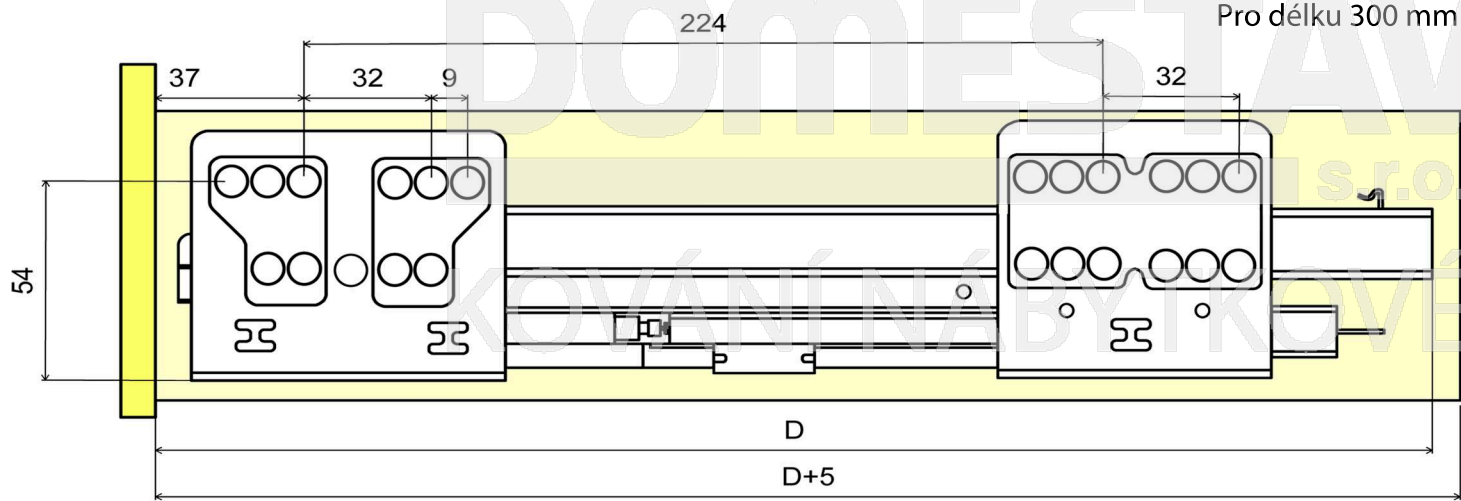

# Zásuvka PREMIUMBOX s tlumením 52.3PB1.\_\_\_\_.55

šířka dna = vnitřní šířka korpusu - 75

šířka zad = vnitřní šířka korpusu - 89

# Zásuvka PREMIUMBOX s tlumením 52.3PB1.\_\_\_\_.55

Pro délku 300 mm

Pro ostatní délky

Zásuvka PREMIUMBOX s tlumením, výška 100mm		D
52.3PB1.300.55	Zásuvka PREMIUMBOX 300mm s tlumením, výška 100mm	300
52.3PB1.350.55	Zásuvka PREMIUMBOX 350mm s tlumením, výška 100mm	350
52.3PB1.400.55	Zásuvka PREMIUMBOX 400mm s tlumením, výška 100mm	400
52.3PB1.450.55	Zásuvka PREMIUMBOX 450mm s tlumením, výška 100mm	450
52.3PB1.500.55	Zásuvka PREMIUMBOX 500mm s tlumením, výška 100mm	500
52.3PB1.550.55	Zásuvka PREMIUMBOX 550mm s tlumením, výška 100mm	550