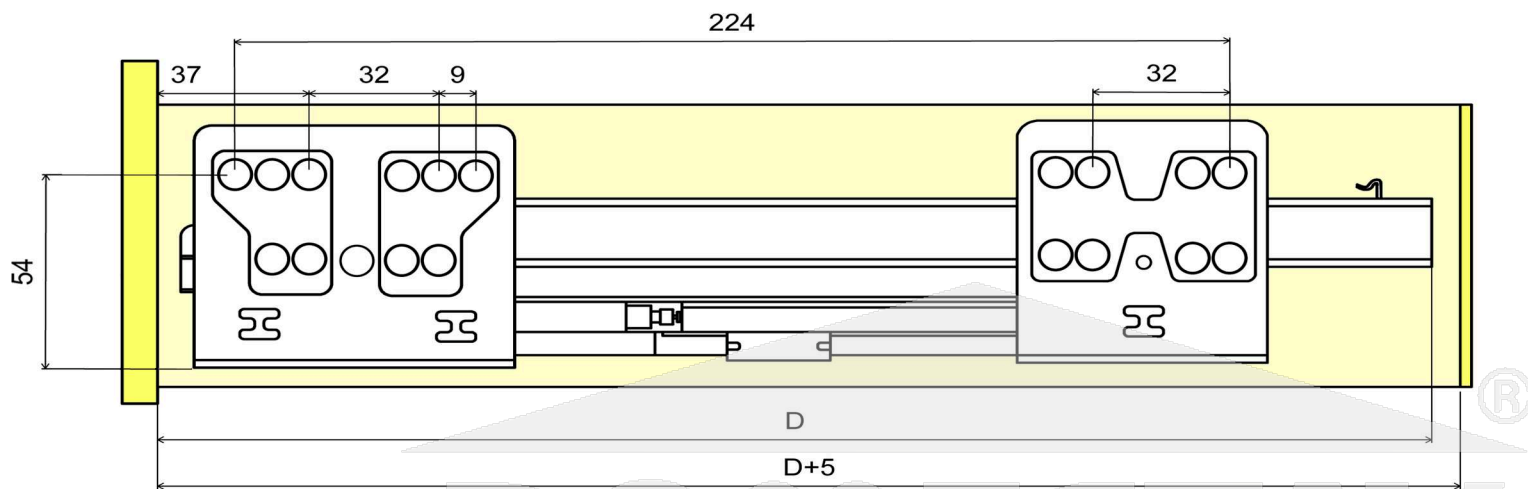

# Zásuvka PREMIUMBOX s tlumením 52.3PB1.\_\_\_\_.55

šířka dna = vnitřní šířka korpusu - 75

šířka zad = vnitřní šířka korpusu - 89

# Zásuvka PREMIUMBOX s tlumením 52.3PB1.\_\_\_\_.55

Pro délku 300 mm

Pro ostatní délky

Zásuvka PREMIUMBOX s tlumením, výška 100mm		D
52.3PB1.300.55	Zásuvka PREMIUMBOX 300mm s tlumením, výška 100mm	300
52.3PB1.350.55	Zásuvka PREMIUMBOX 350mm s tlumením, výška 100mm	350
52.3PB1.400.55	Zásuvka PREMIUMBOX 400mm s tlumením, výška 100mm	400
52.3PB1.450.55	Zásuvka PREMIUMBOX 450mm s tlumením, výška 100mm	450
52.3PB1.500.55	Zásuvka PREMIUMBOX 500mm s tlumením, výška 100mm	500
52.3PB1.550.55	Zásuvka PREMIUMBOX 550mm s tlumením, výška 100mm	550